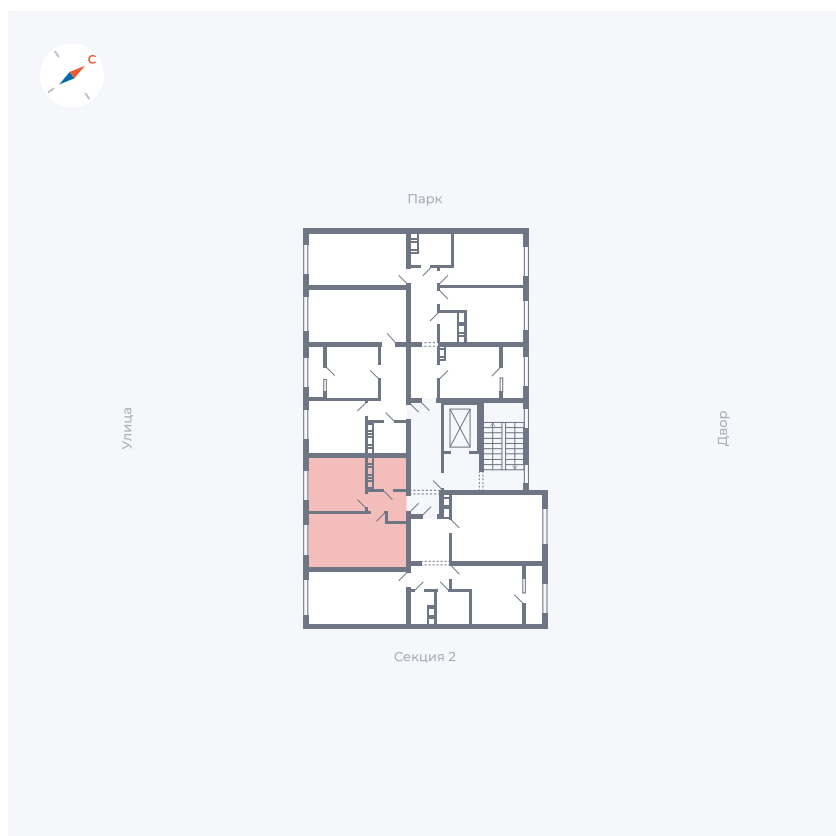

На этаже

Дата генерации: 23.02.2025