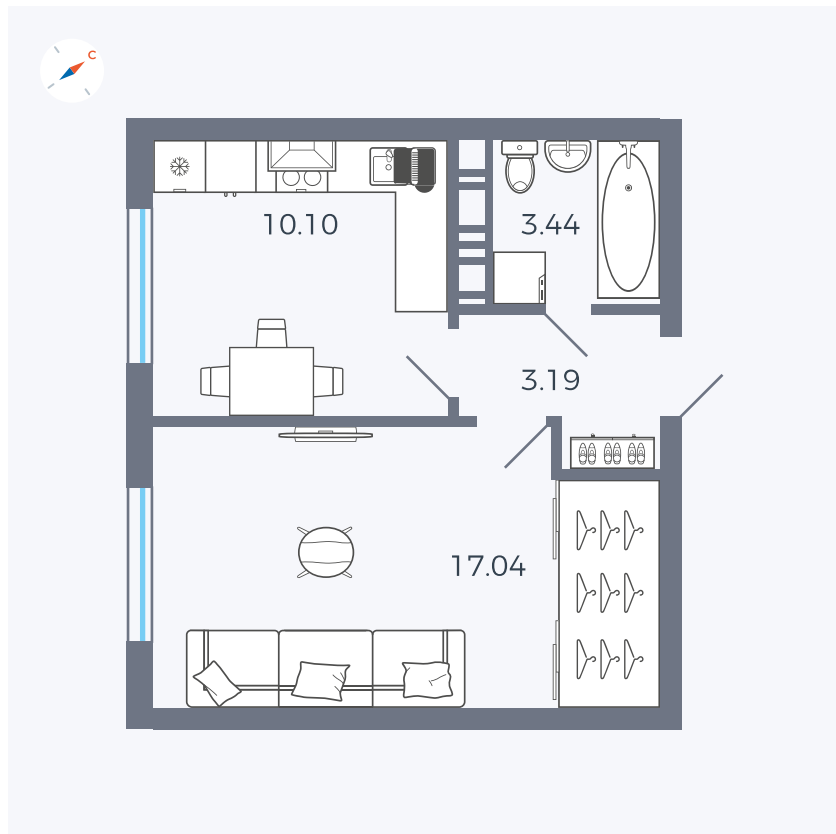

Планировка Тип 135з

# Квартира 13

Квартал 42 / Дом 3 / Секция 1 / Этаж 4

Комнат ..... 1

Площадь ..... 33.77 м<sup>2</sup>

Срок сдачи ..... II кв. 2026

Вид из окна ..... Улица