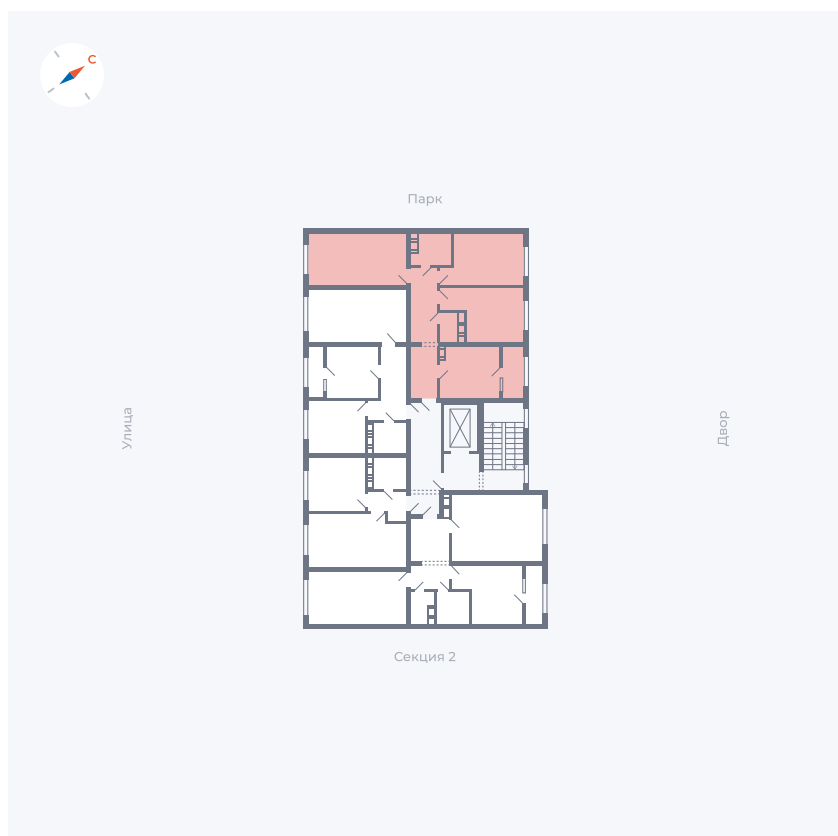

На этаже

Для заметок

Дата генерации: 10.06.2026