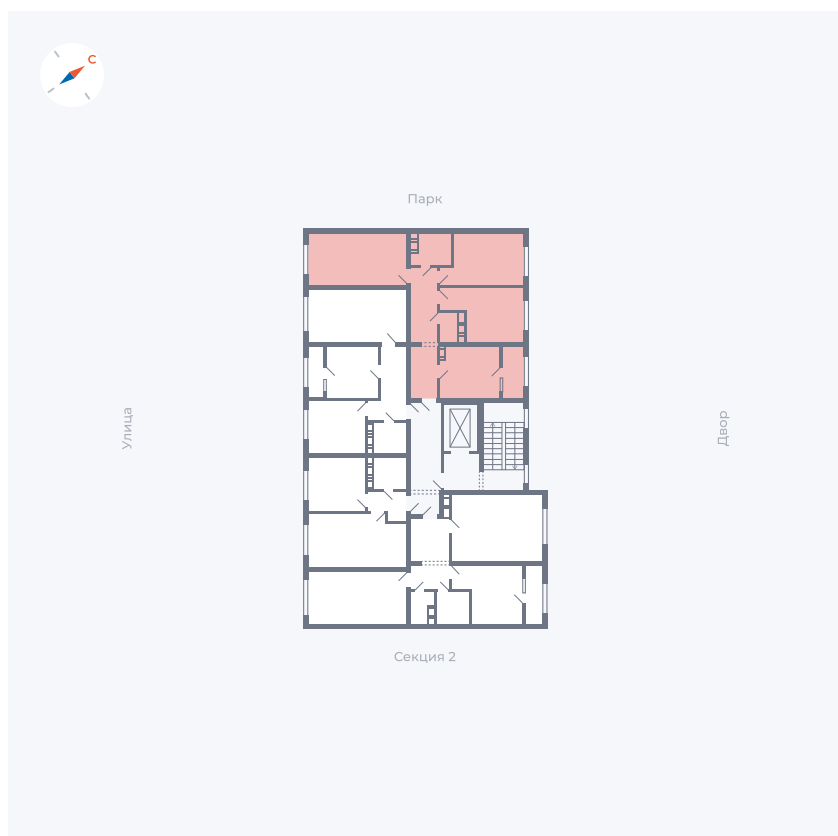

На этаже

Для заметок

Дата генерации: 06.04.2026