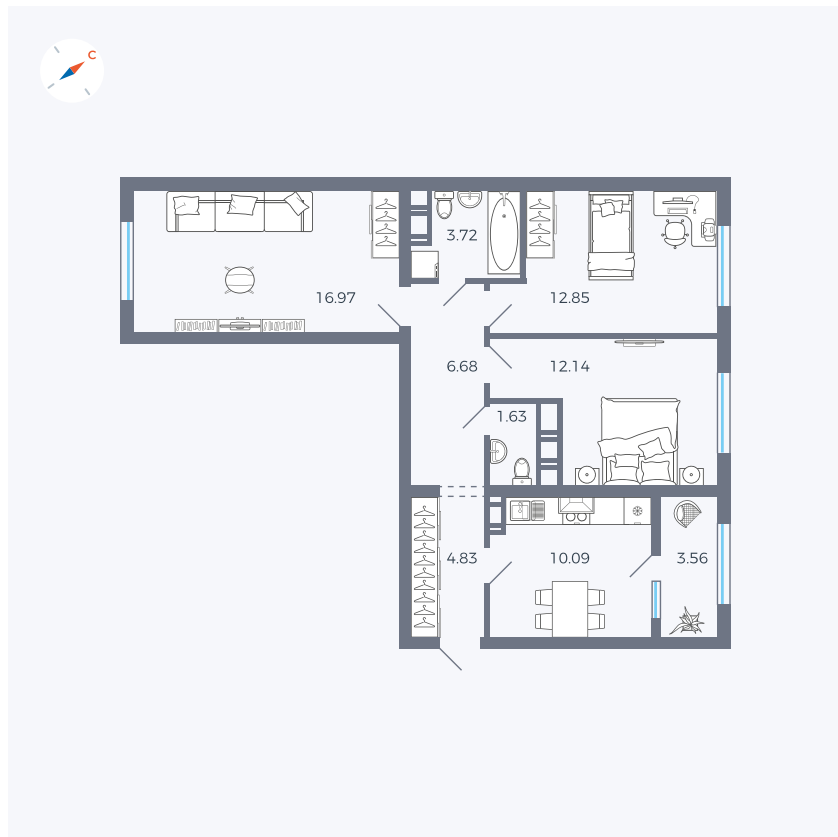

Планировка Тип 321

Квартира 11

Квартал 42 / Дом 3 / Секция 1 / Этаж 3

Комнат 3

Площадь 72.47 м²

Срок сдачи II кв. 2026

Вид из окна

Отделка