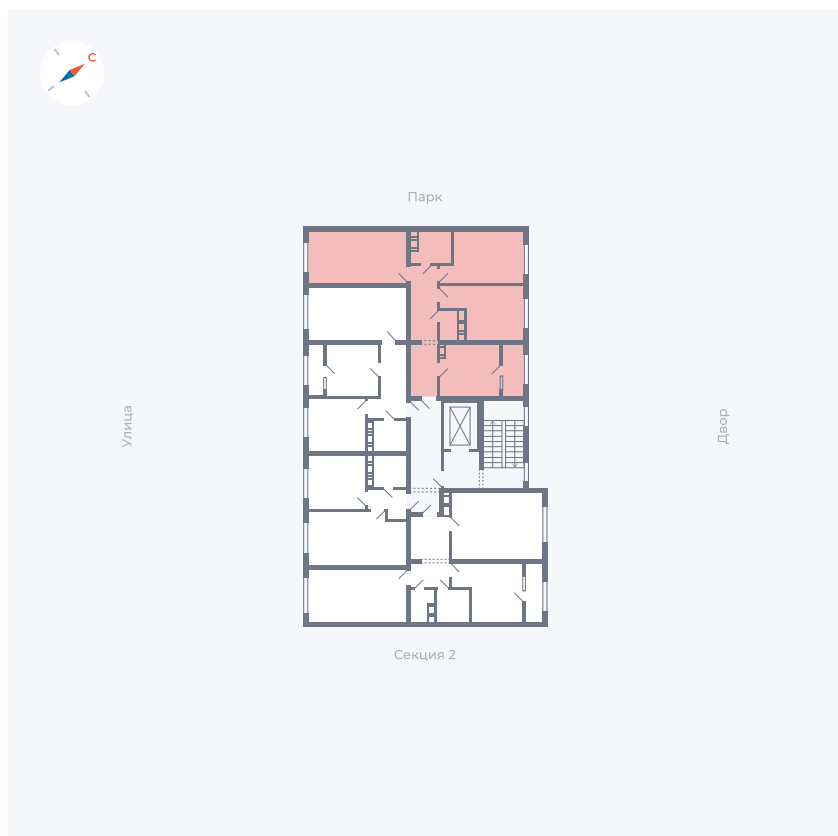

На этаже

Для заметок

Дата генерации: 21.05.2026