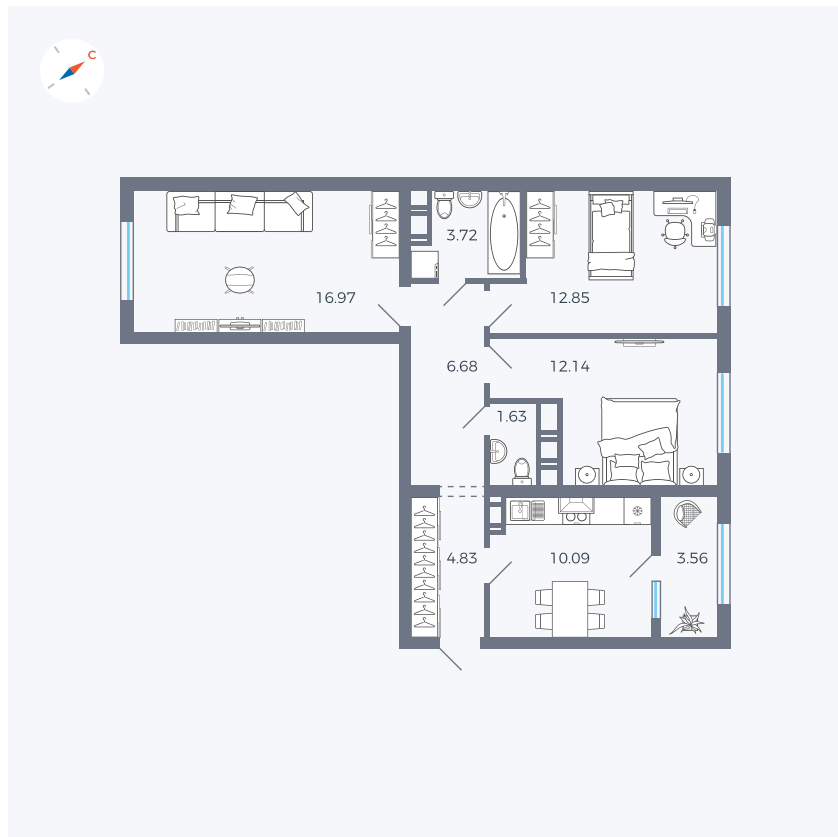

Планировка Тип 321

Квартира 11

Квартал 42 / Дом 3 / Секция 1 / Этаж 3

Комнат	3
Площадь	72.47 м ²
Срок сдачи	II кв. 2026
Вид из окна	

Отделка

Цена: **0 ₪**

Вы можете забронировать эту квартиру, или получить консультацию позвонив по номеру