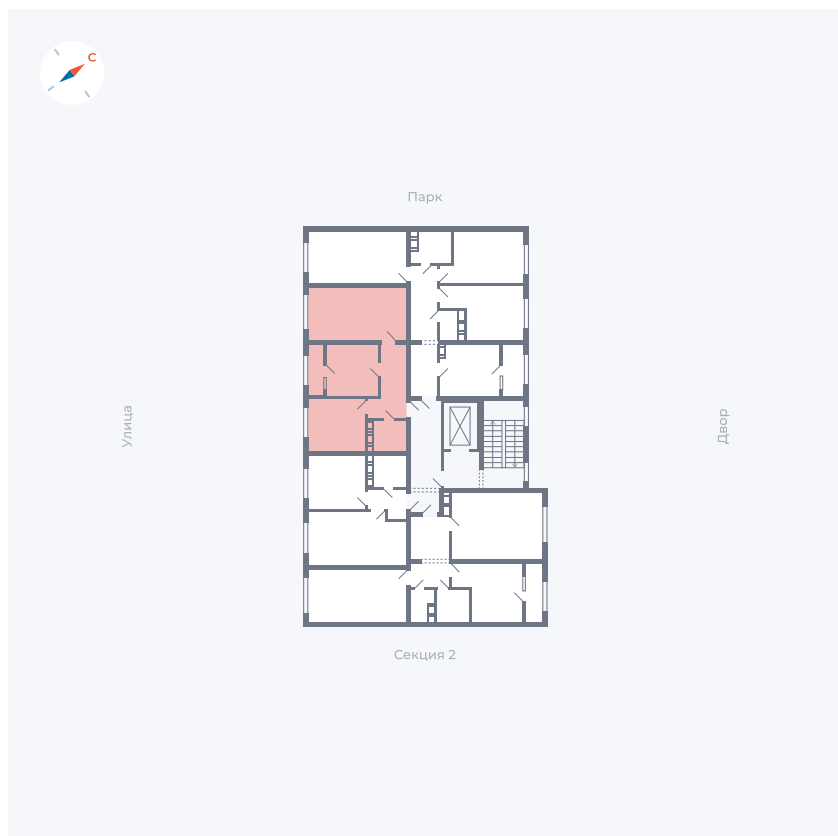

На этаже

Для заметок

Дата генерации: 23.02.2025