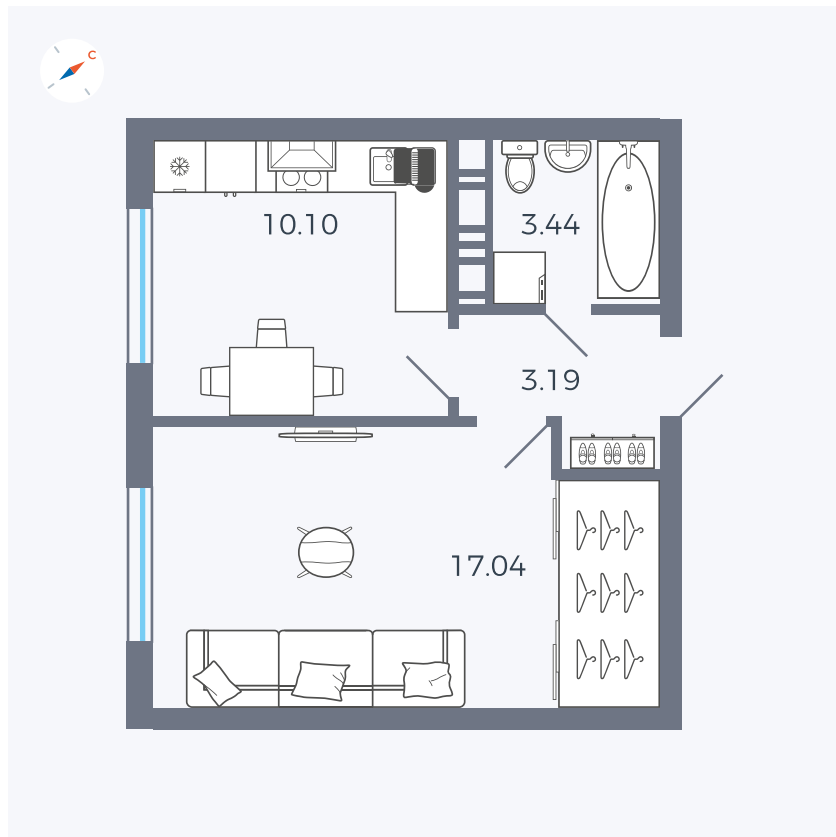

Планировка Тип 135з

Квартира 9

Квартал 42 / Дом 3 / Секция 1 / Этаж 3

Комнат	1
Площадь	33.77 м ²
Срок сдачи	II кв. 2026
Вид из окна	Улица

Отделка

Цена:

0 Р

Вы можете забронировать эту квартиру, или получить консультацию позвонив по номеру