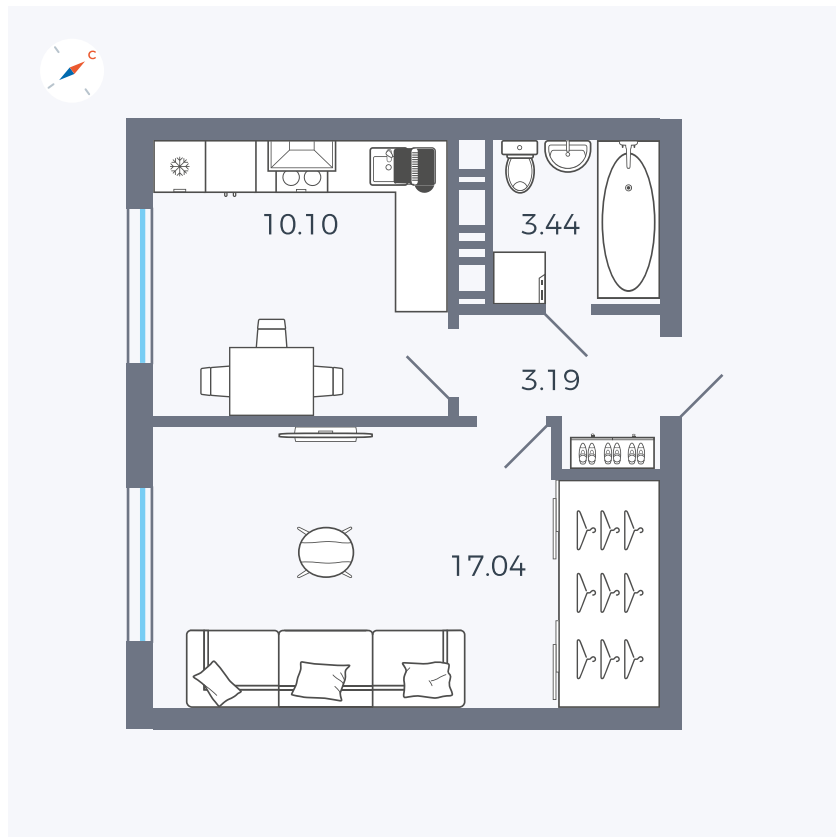

Планировка Тип 135з

Квартира 9

Квартал 42 / Дом 3 / Секция 1 / Этаж 3

Комнат 1

Площадь 33.77 м²

Срок сдачи II кв. 2026

Вид из окна Улица

Отделка