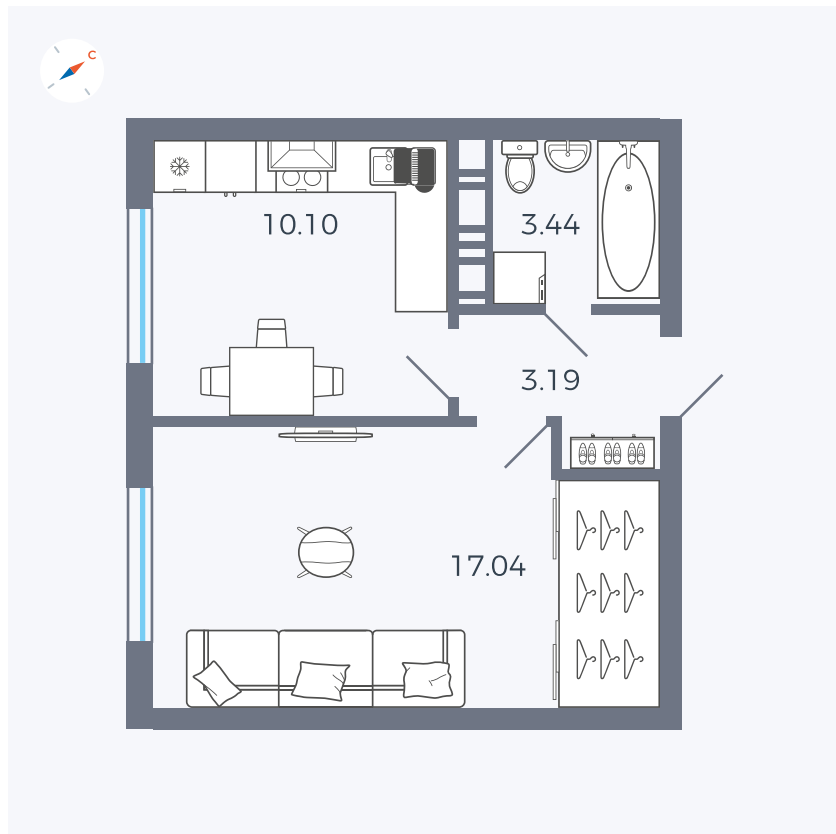

Планировка Тип 135з

# Квартира 9

Квартал 42 / Дом 3 / Секция 1 / Этаж 3

Комнат	1
Площадь	33.77 м <sup>2</sup>
Срок сдачи	II кв. 2026
Вид из окна	Улица