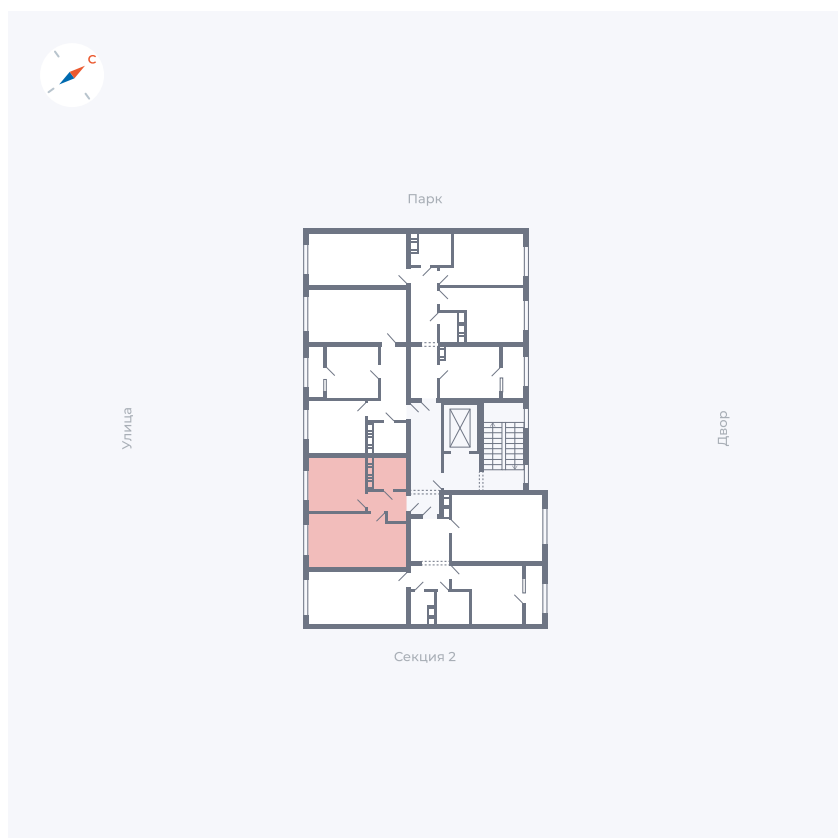

# Квартира 9

Квартал 42 / Дом 3 / Секция 1 / Этаж 3

Комнат	1
Площадь	33.77 м <sup>2</sup>
Срок сдачи	II кв. 2026
Вид из окна	Улица

## На этаже