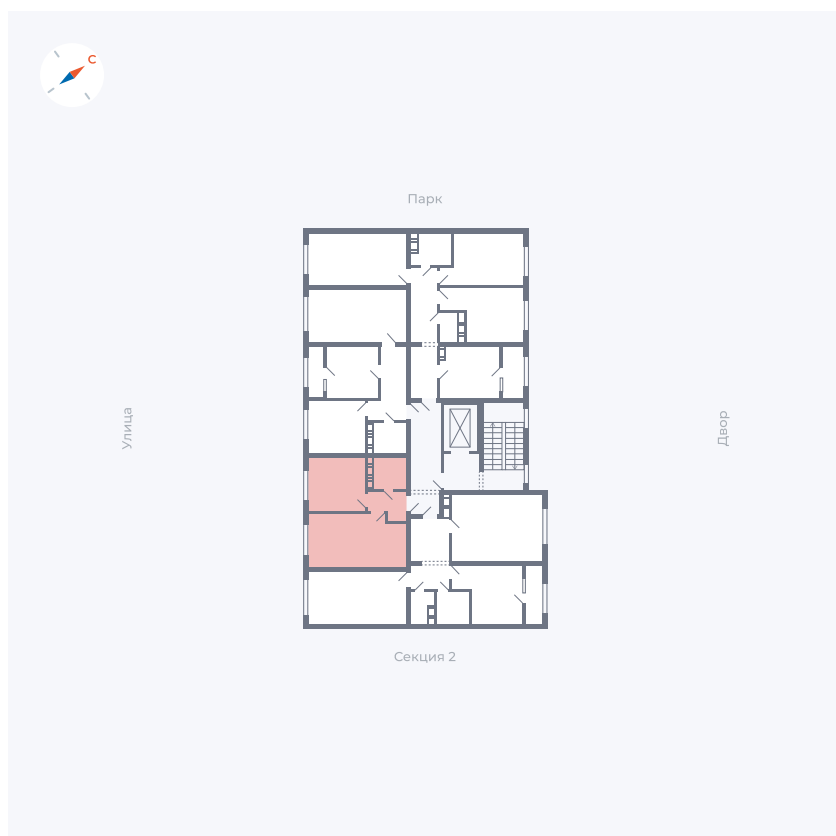

Планировка Тип 135з

# Квартира 9

Квартал 42 / Дом 3 / Секция 1 / Этаж 3

Комнат	1
Площадь	33.77 м <sup>2</sup>
Срок сдачи	II кв. 2026
Вид из окна	Улица

## На этаже