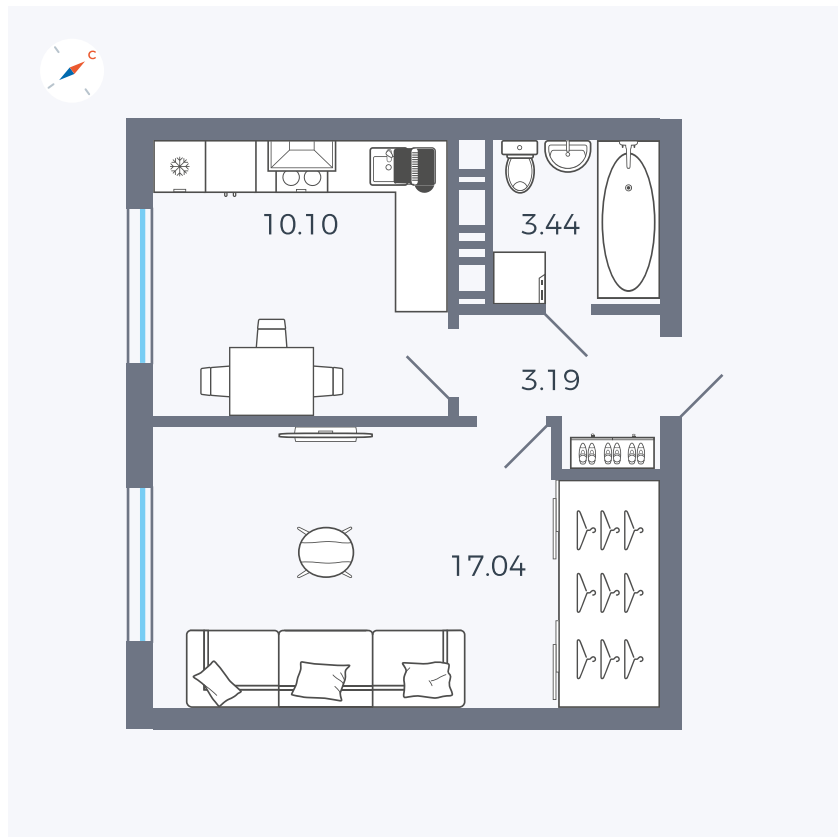

Планировка Тип 135з

# Квартира 9

Квартал 42 / Дом 3 / Секция 1 / Этаж 3

Комнат	1
Площадь	33.77 м <sup>2</sup>
Срок сдачи	II кв. 2026
Вид из окна	Улица