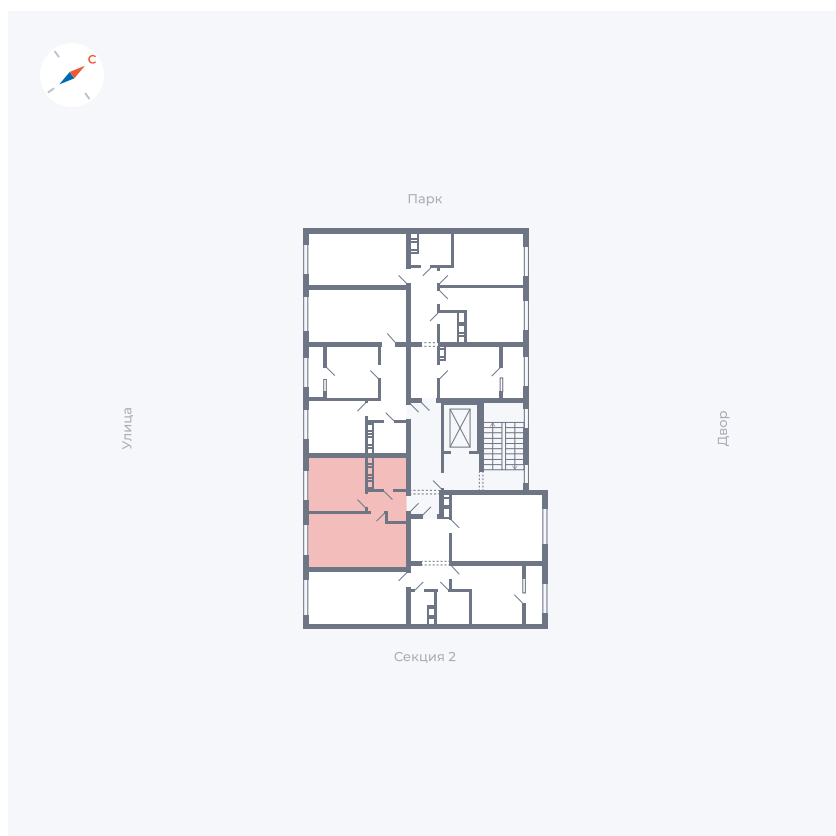

На этаже

Дата генерации: 28.06.2025