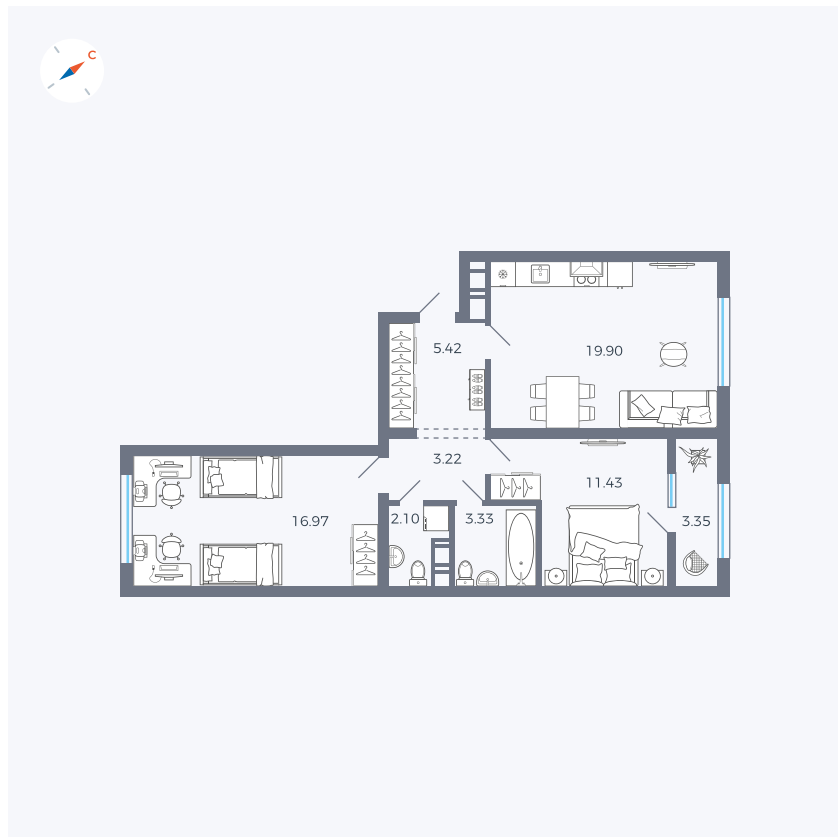

Планировка Тип 259з

Квартира 8

Квартал 42 / Дом 3 / Секция 1 / Этаж 3

Комнат 2

Площадь 65.72 м²

Срок сдачи II кв. 2026

Вид из окна

Отделка