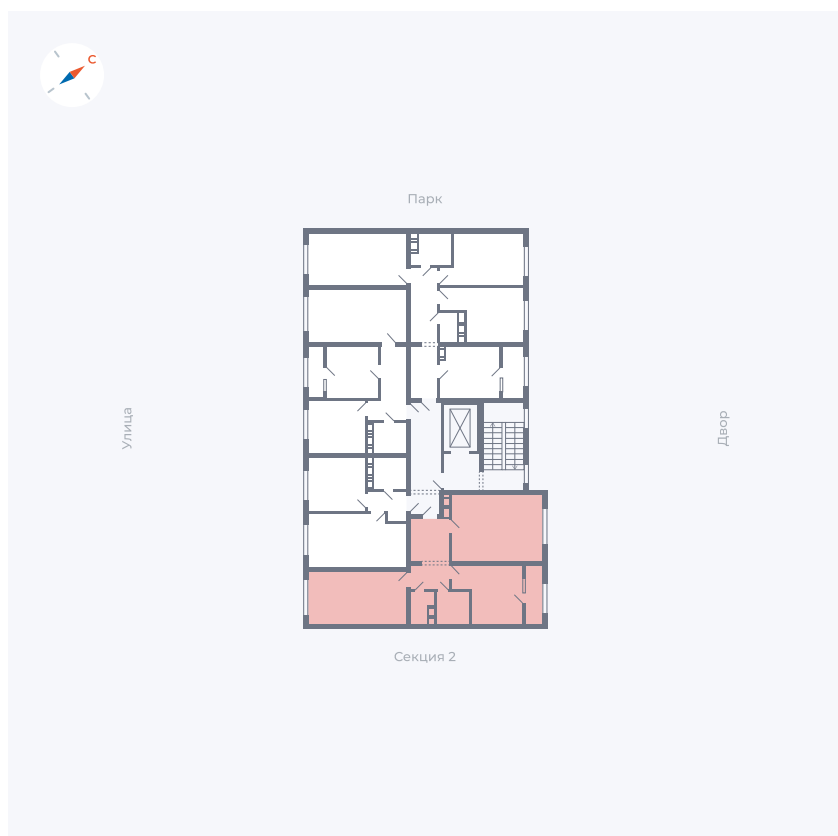

На этаже

Для заметок

Дата генерации: 23.02.2025