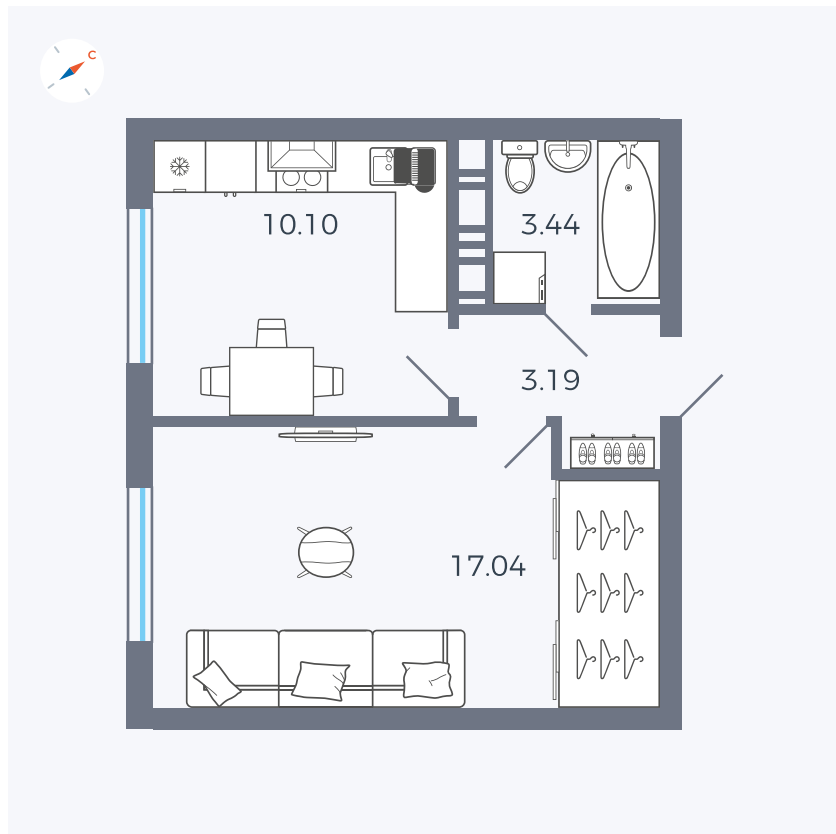

Планировка Тип 135з

Квартира 5

Квартал 42 / Дом 3 / Секция 1 / Этаж 2

Комнат 1

Площадь 33.77 м²

Срок сдачи II кв. 2026

Вид из окна Улица

Отделка