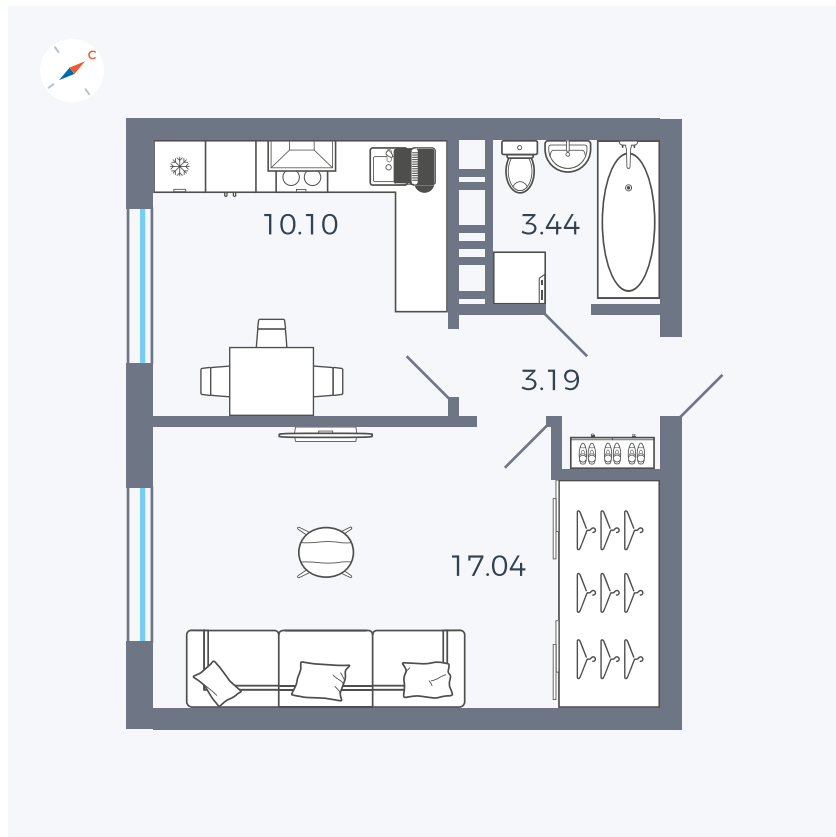

Планировка Тип 135з

# Квартира 5

Квартал 42 / Дом 3 / Секция 1 / Этаж 2

|             |                      |
|-------------|----------------------|
| Комнат      | 1                    |
| Площадь     | 33.77 м <sup>2</sup> |
| Срок сдачи  | II кв. 2026          |
| Вид из окна | Улица                |