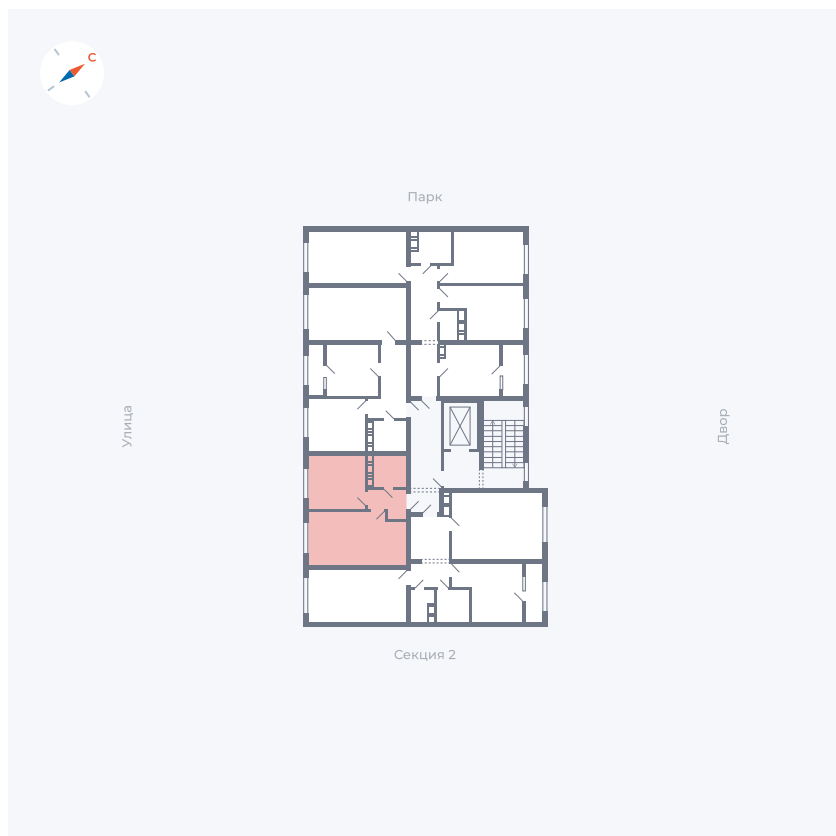

Планировка Тип 135з

# Квартира 5

Квартал 42 / Дом 3 / Секция 1 / Этаж 2

|             |                      |
|-------------|----------------------|
| Комнат      | 1                    |
| Площадь     | 33.77 м <sup>2</sup> |
| Срок сдачи  | II кв. 2026          |
| Вид из окна | Улица                |

## На этаже