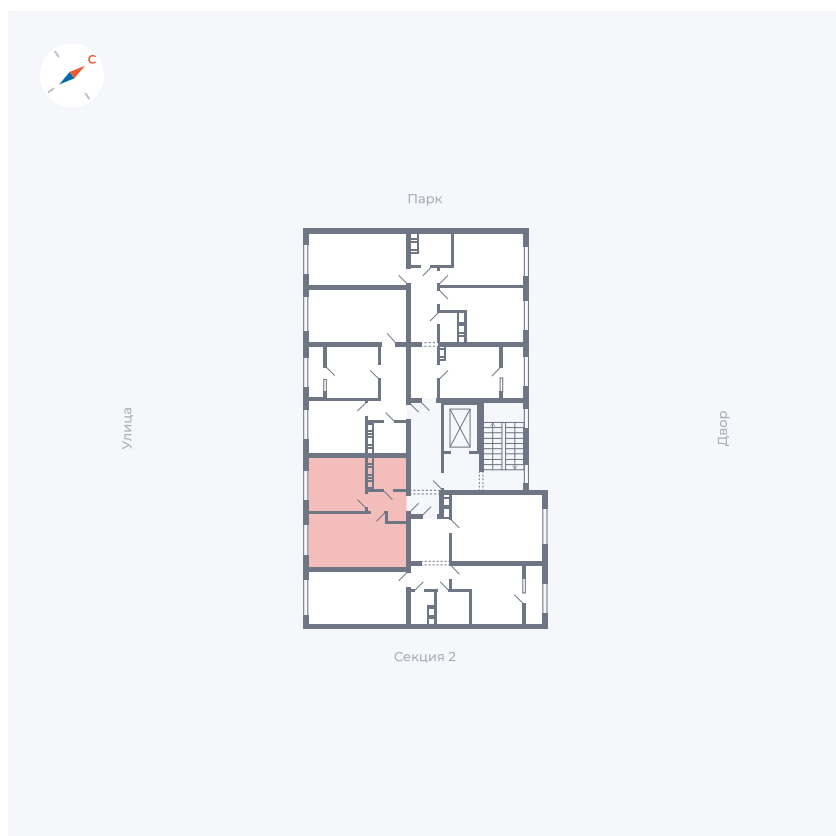

На этаже

Дата генерации: 04.04.2025