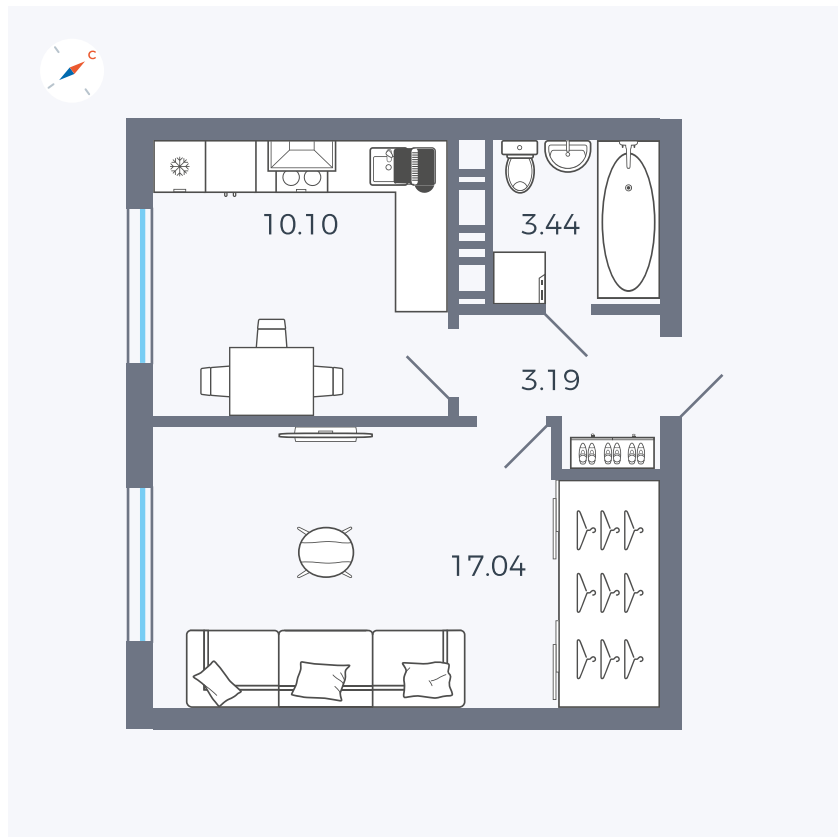

Планировка Тип 135з

Квартира 5

Квартал 42 / Дом 3 / Секция 1 / Этаж 2

| | |
|-------------|----------------------|
| Комнат | 1 |
| Площадь | 33.77 м ² |
| Срок сдачи | II кв. 2026 |
| Вид из окна | Улица |