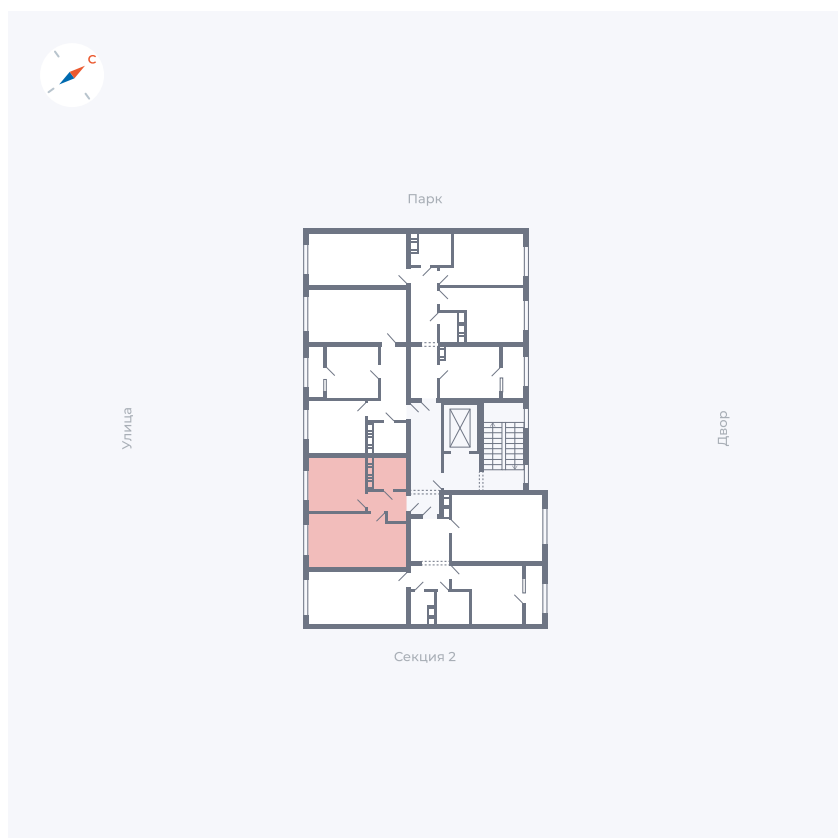

На этаже

Для заметок

Дата генерации: 23.02.2025