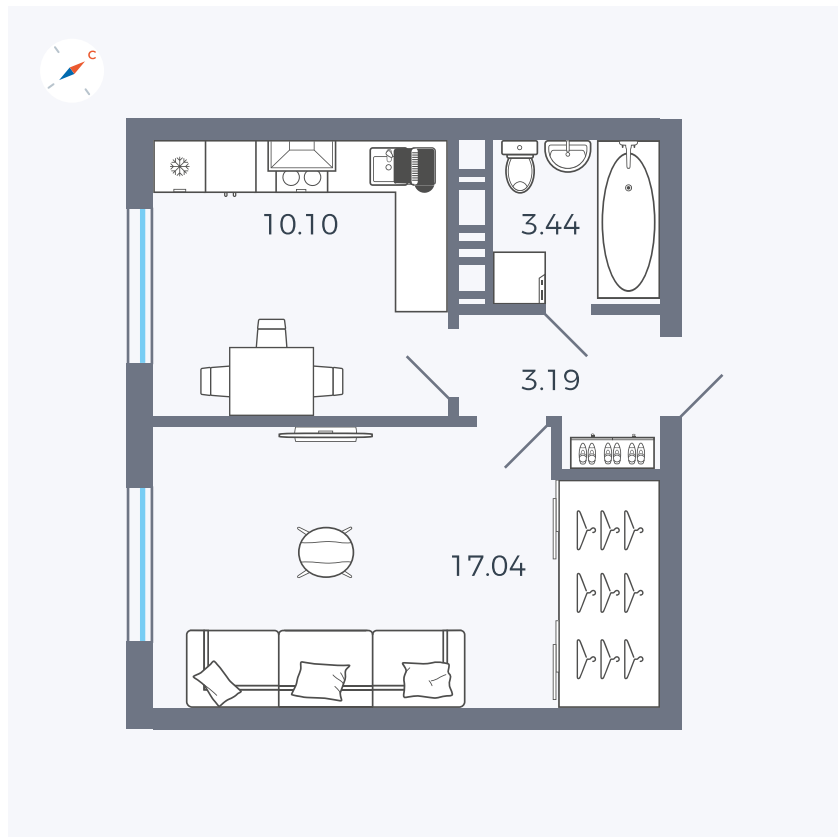

Планировка Тип 135з

Квартира 5

Квартал 42 / Дом 3 / Секция 1 / Этаж 2

Комнат	1
Площадь	33.77 м ²
Срок сдачи	II кв. 2026
Вид из окна	Улица

Отделка

Цена:

0 ₪

Вы можете забронировать эту квартиру, или получить консультацию позвонив по номеру