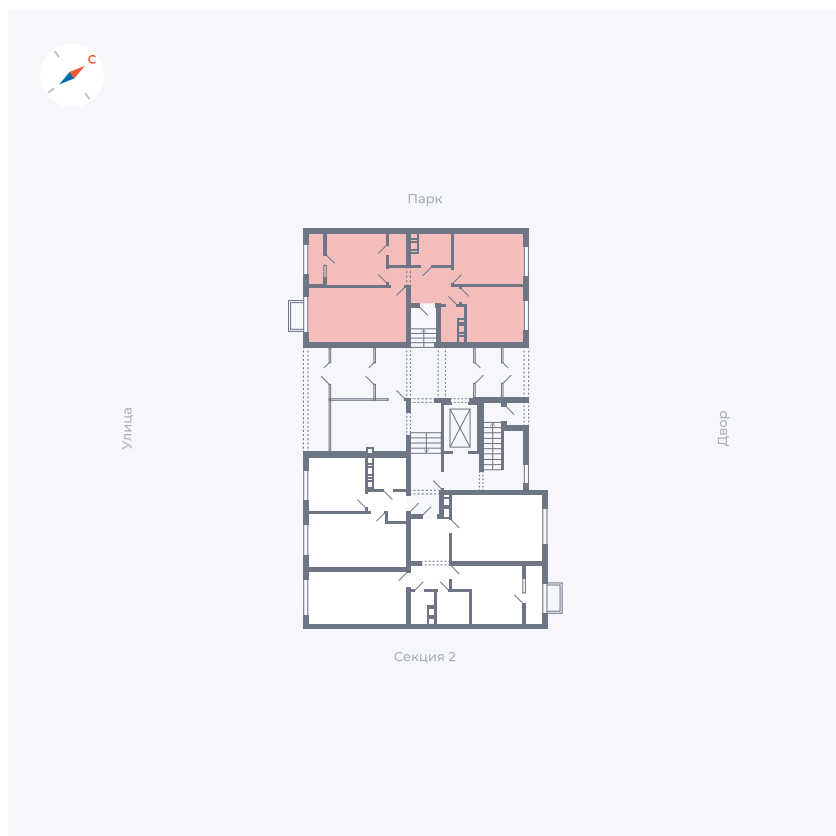

На этаже

Для заметок

Дата генерации: 04.04.2025