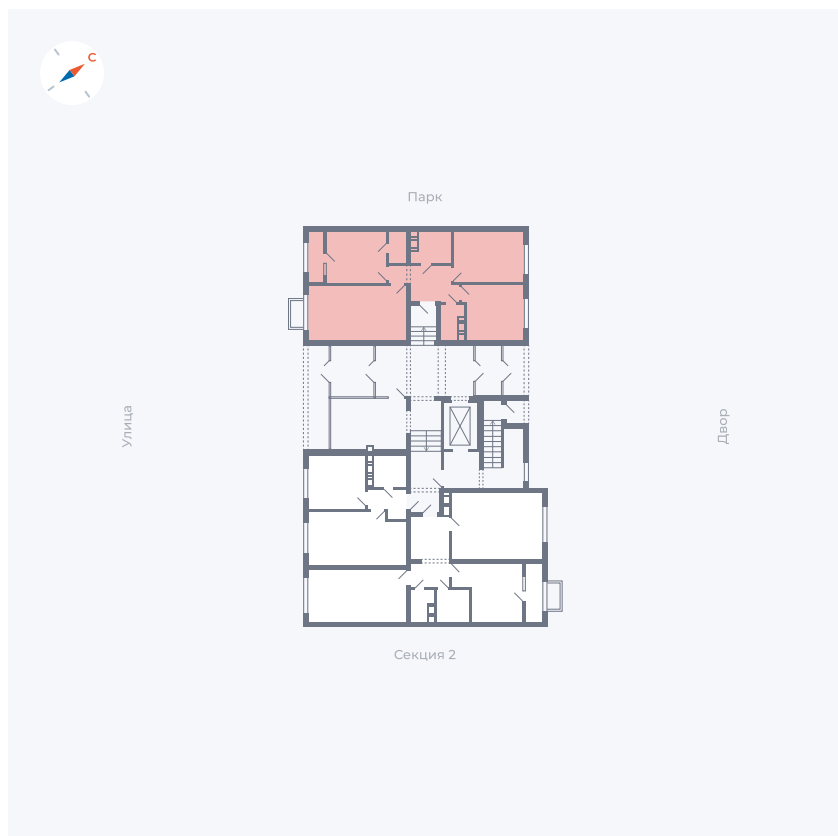

На этаже

Для заметок

Дата генерации: 23.02.2025