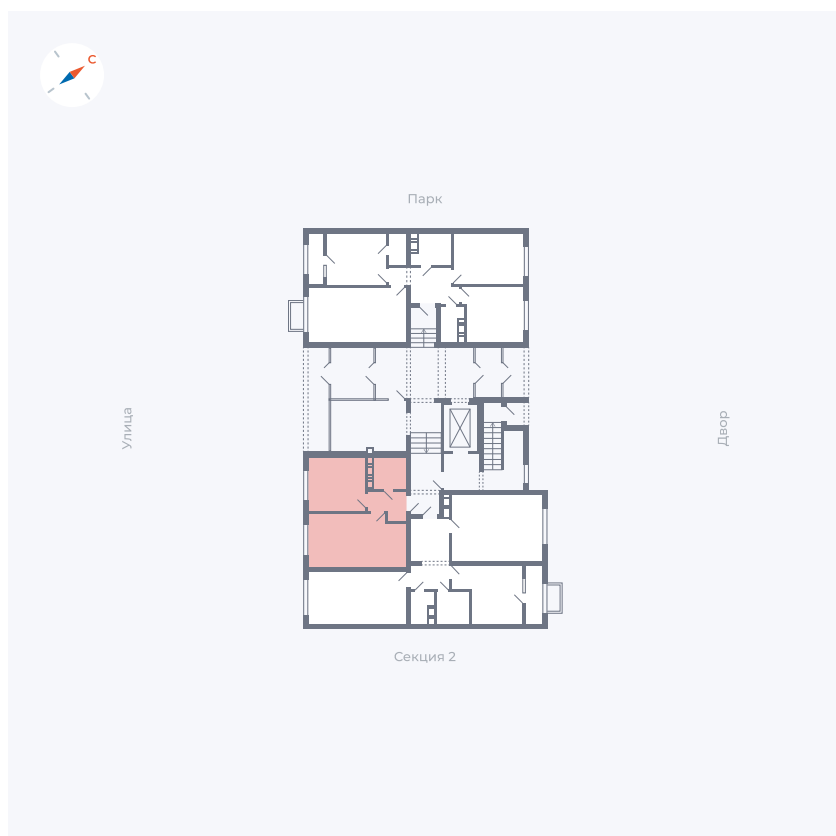

На этаже

Для заметок

Дата генерации: 23.02.2025