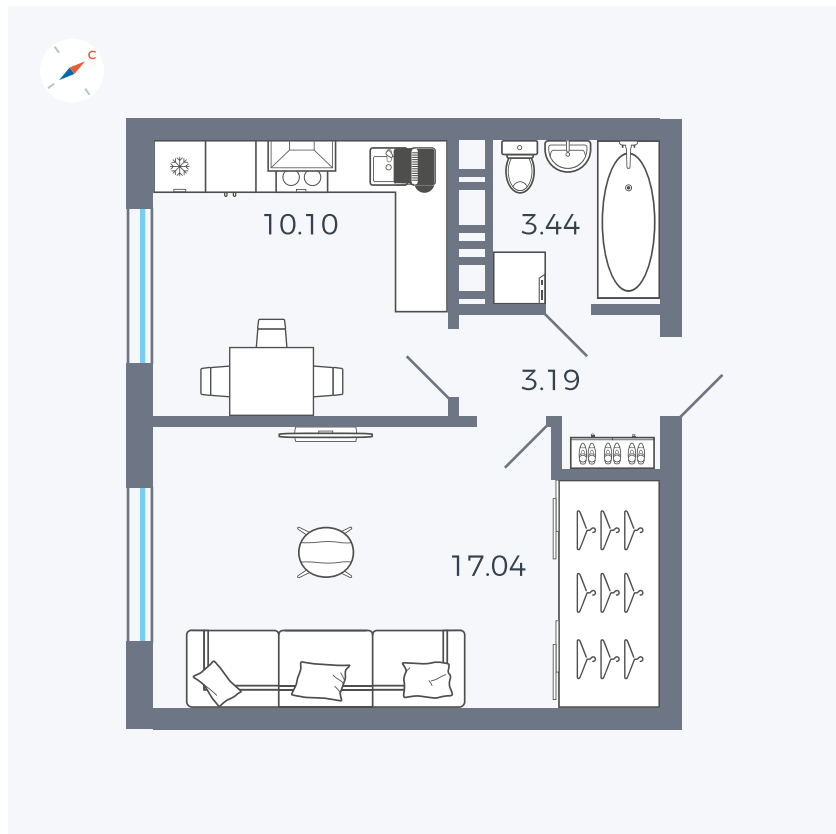

Планировка Тип 135з

Квартира 2

Квартал 42 / Дом 3 / Секция 1 / Этаж 1

Комнат	1
Площадь	33.77 м ²
Срок сдачи	II кв. 2026
Вид из окна	Улица

Отделка

Цена:

0 Р

Вы можете забронировать эту квартиру, или получить консультацию позвонив по номеру