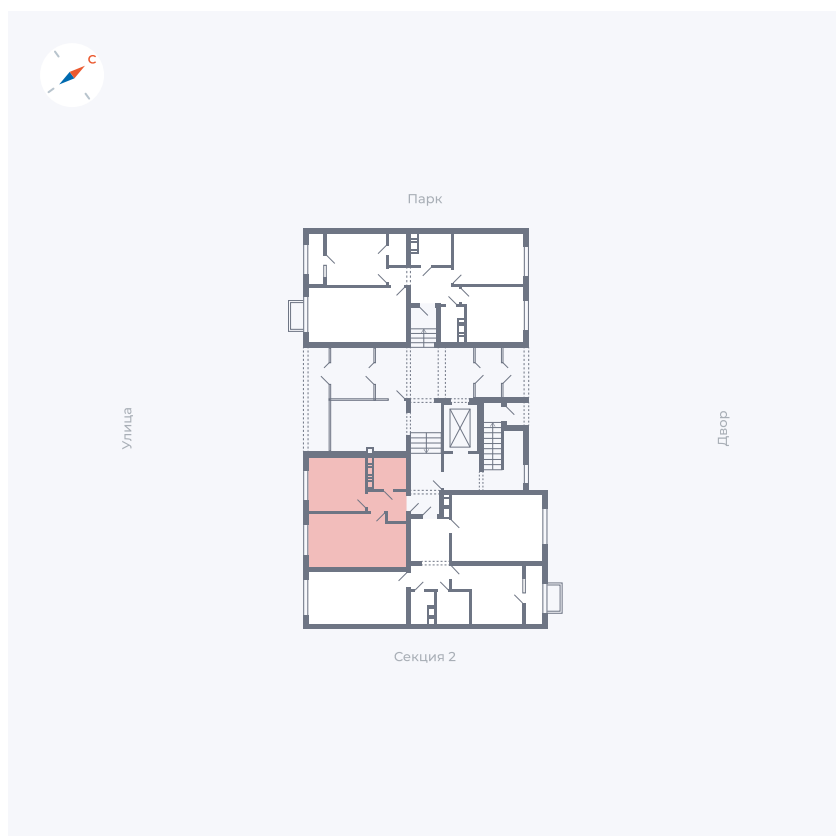

Планировка Тип 135з

# Квартира 2

Квартал 42 / Дом 3 / Секция 1 / Этаж 1

Комнат	1
Площадь	33.77 м <sup>2</sup>
Срок сдачи	II кв. 2026
Вид из окна	Улица

## На этаже