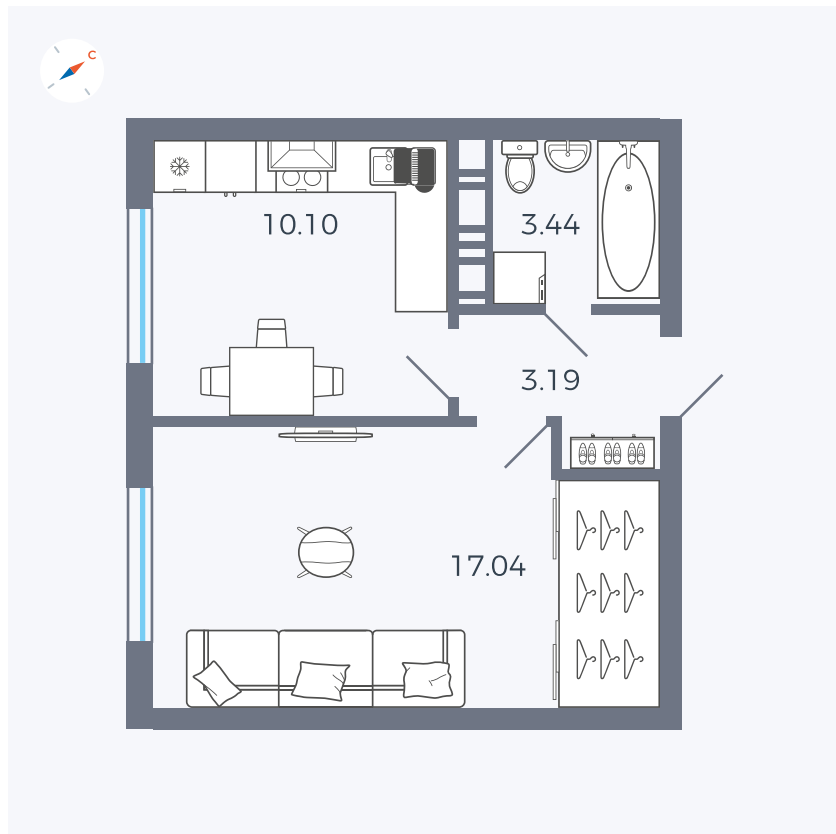

Планировка Тип 135з

# Квартира 2

Квартал 42 / Дом 3 / Секция 1 / Этаж 1

Комнат	1
Площадь	33.77 м <sup>2</sup>
Срок сдачи	II кв. 2026
Вид из окна	Улица