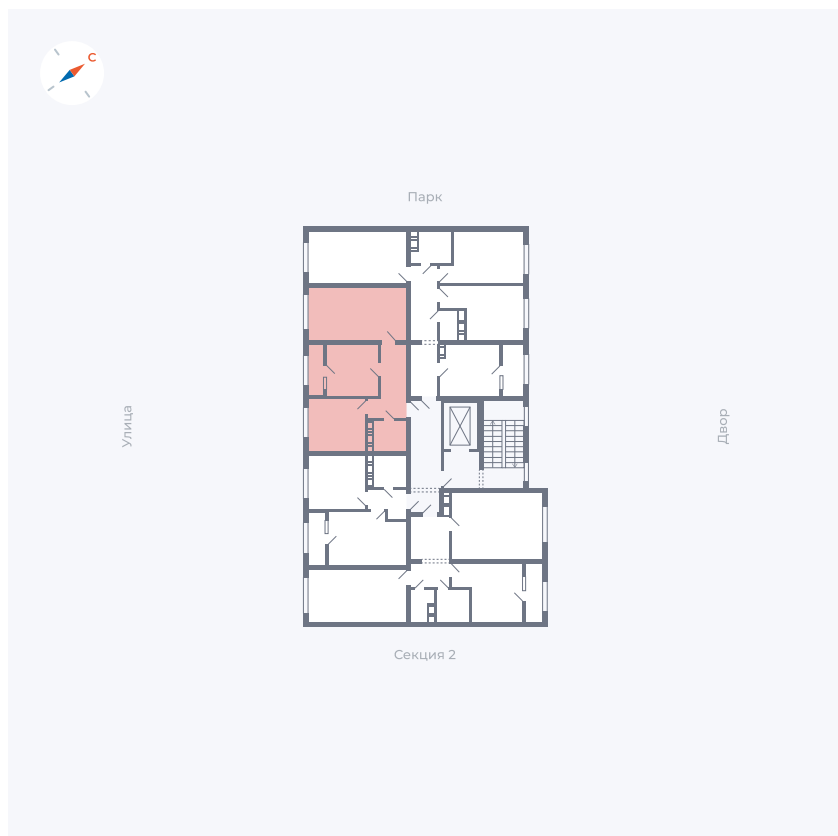

На этаже

Для заметок

Дата генерации: 23.02.2025