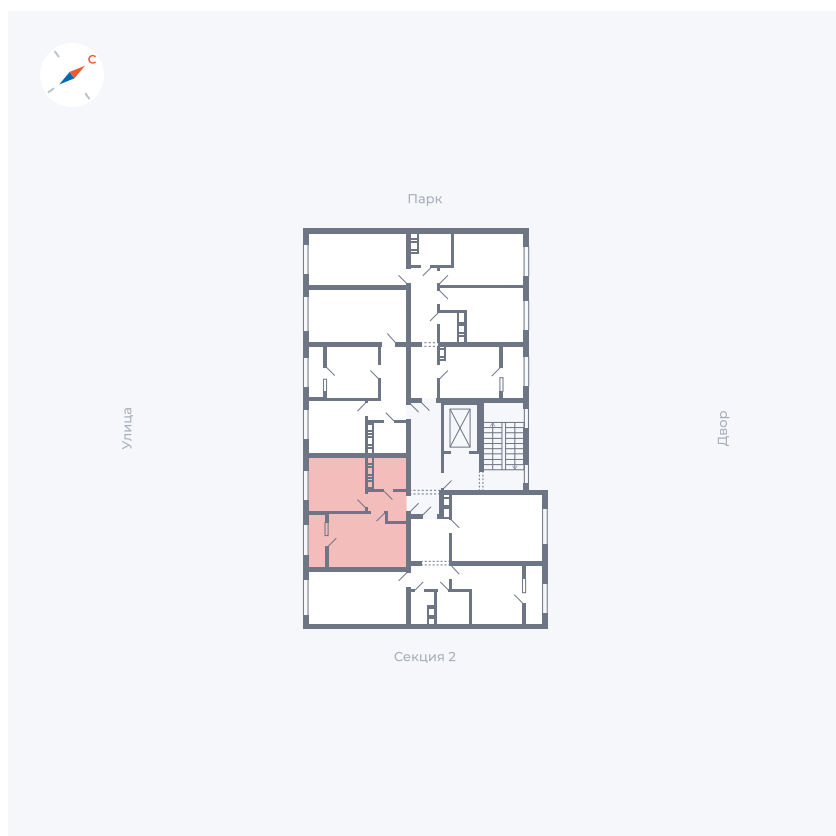

На этаже

Для заметок

Дата генерации: 04.04.2025