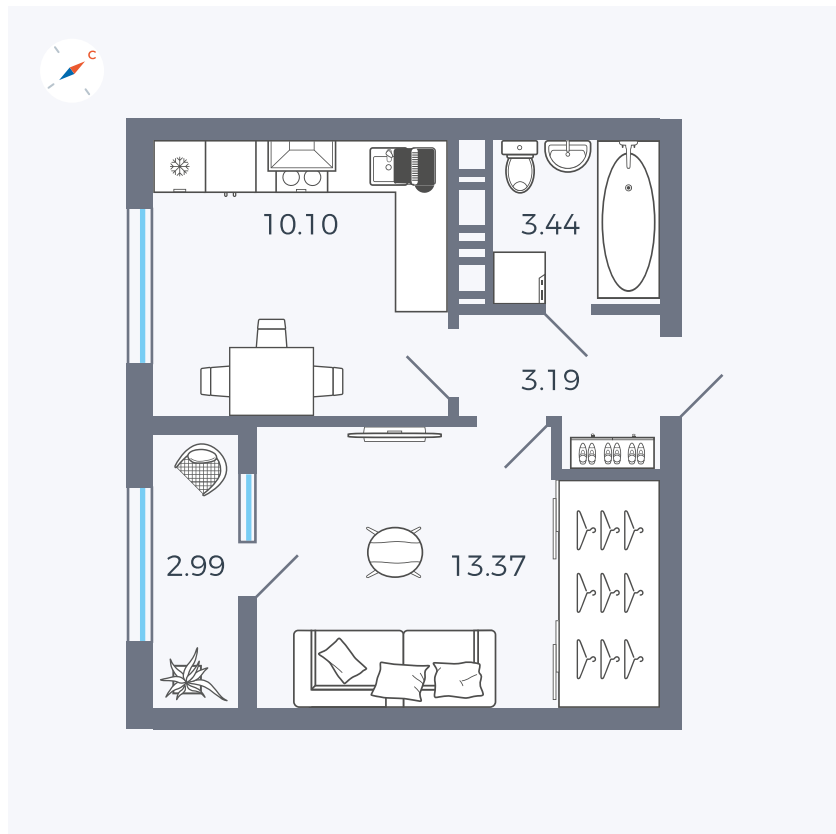

Планировка Тип 134з

# Квартира 33

Квартал 42 / Дом 3 / Секция 1 / Этаж 9

Комнат	1
Площадь	33.09 м <sup>2</sup>
Срок сдачи	II кв. 2026
Вид из окна	Улица