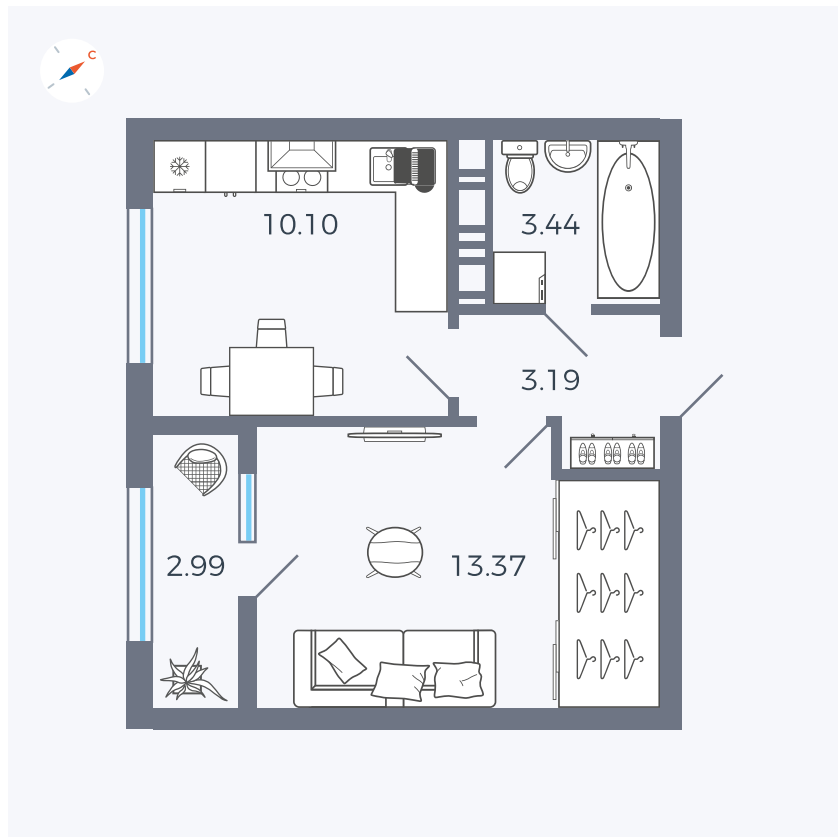

Планировка Тип 134з

Квартира 33

Квартал 42 / Дом 3 / Секция 1 / Этаж 9

Комнат 1

Площадь 33.09 м²

Срок сдачи II кв. 2026

Вид из окна Улица

Отделка