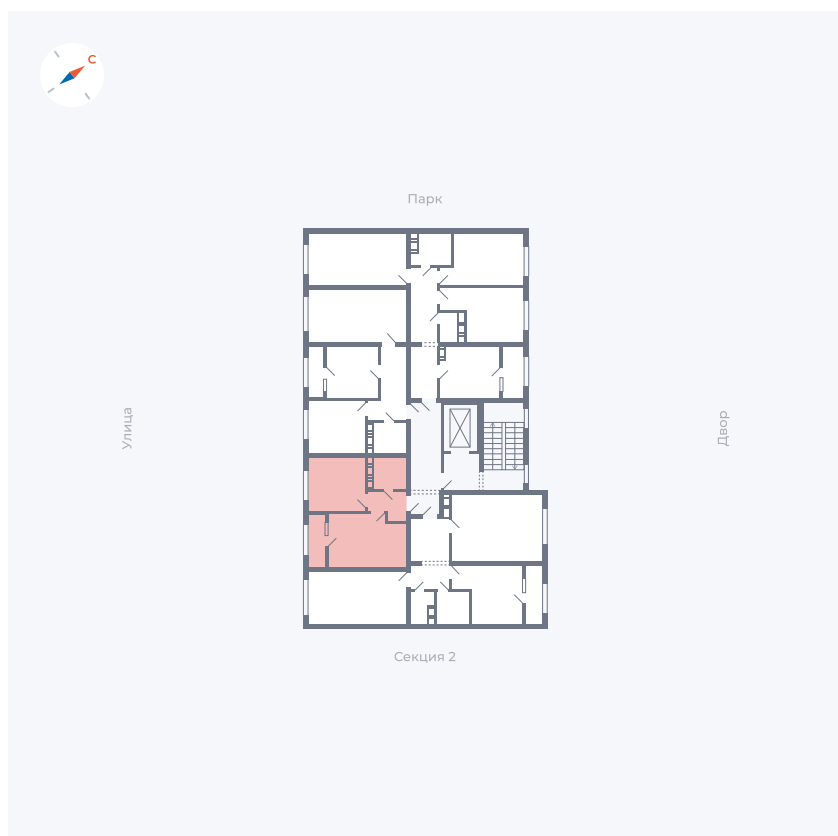

На этаже

Для заметок

Дата генерации: 23.02.2025