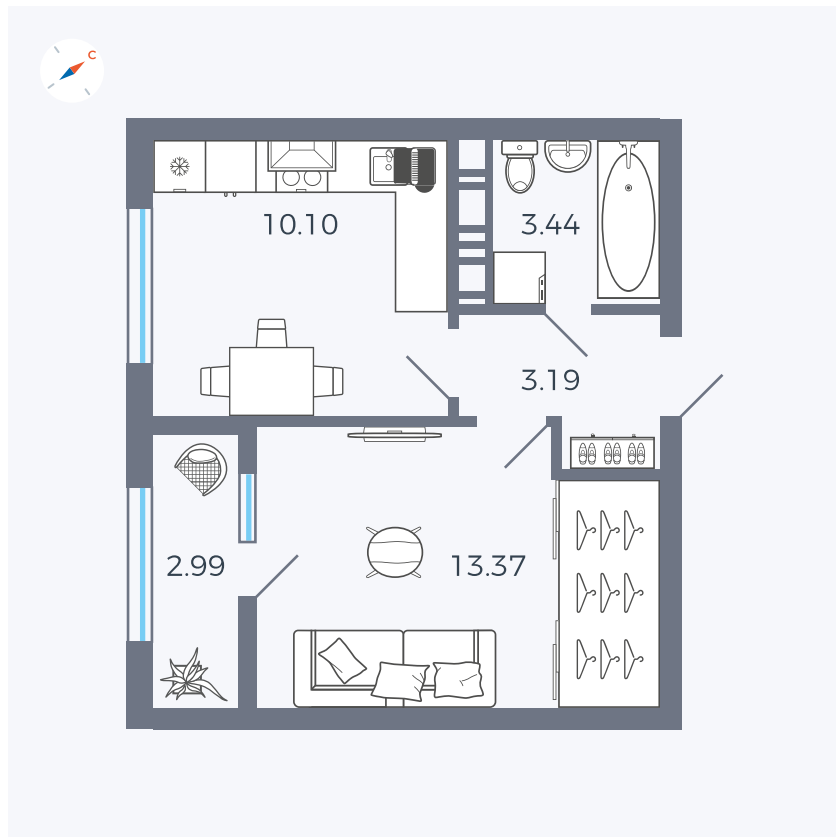

Планировка Тип 134з

Квартира 33

Квартал 42 / Дом 3 / Секция 1 / Этаж 9

Комнат	1
Площадь	33.09 м ²
Срок сдачи	II кв. 2026
Вид из окна	Улица

Отделка

Цена:

0 ₹

Вы можете забронировать эту квартиру, или получить консультацию позвонив по номеру