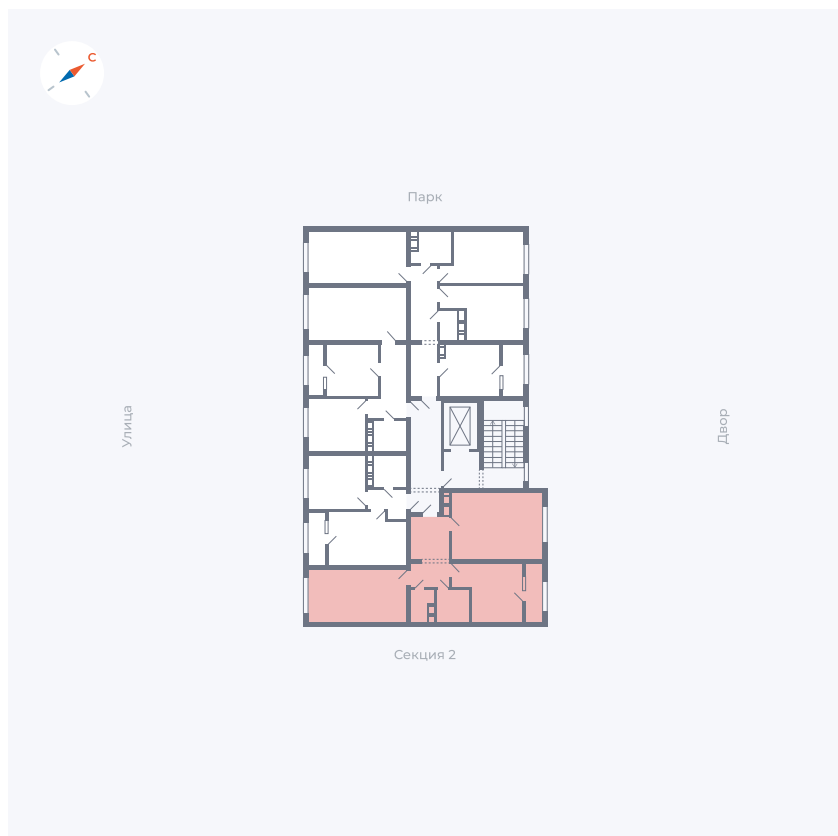

На этаже

Для заметок

Дата генерации: 23.02.2025