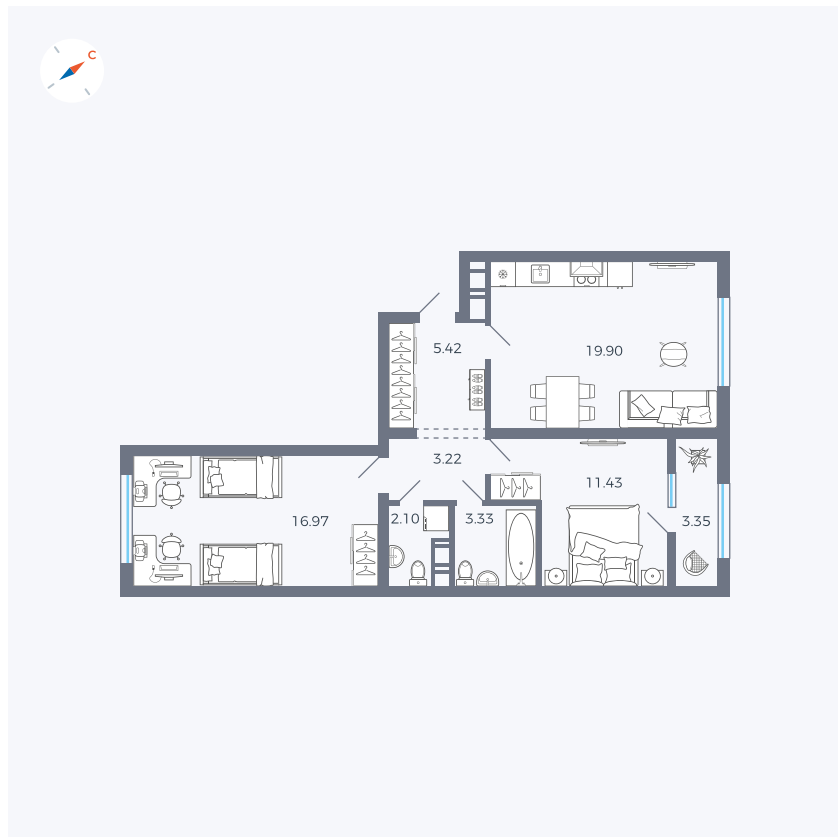

Планировка Тип 259з

Квартира 32

Квартал 42 / Дом 3 / Секция 1 / Этаж 9

Комнат 2

Площадь 65.72 м²

Срок сдачи II кв. 2026

Вид из окна

Отделка