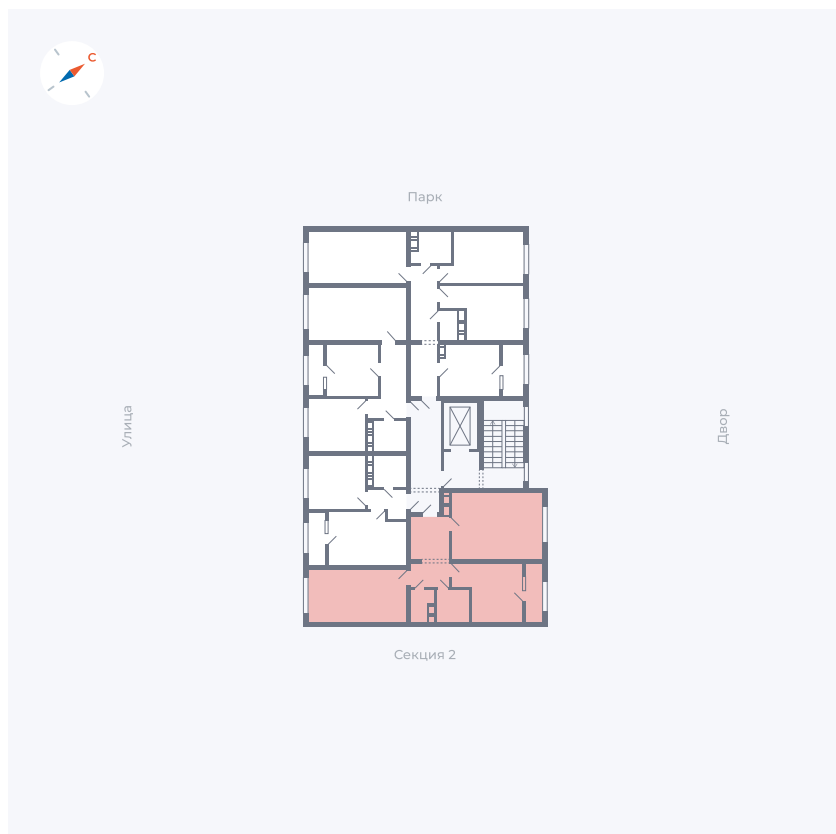

На этаже

Для заметок

Дата генерации: 23.02.2025