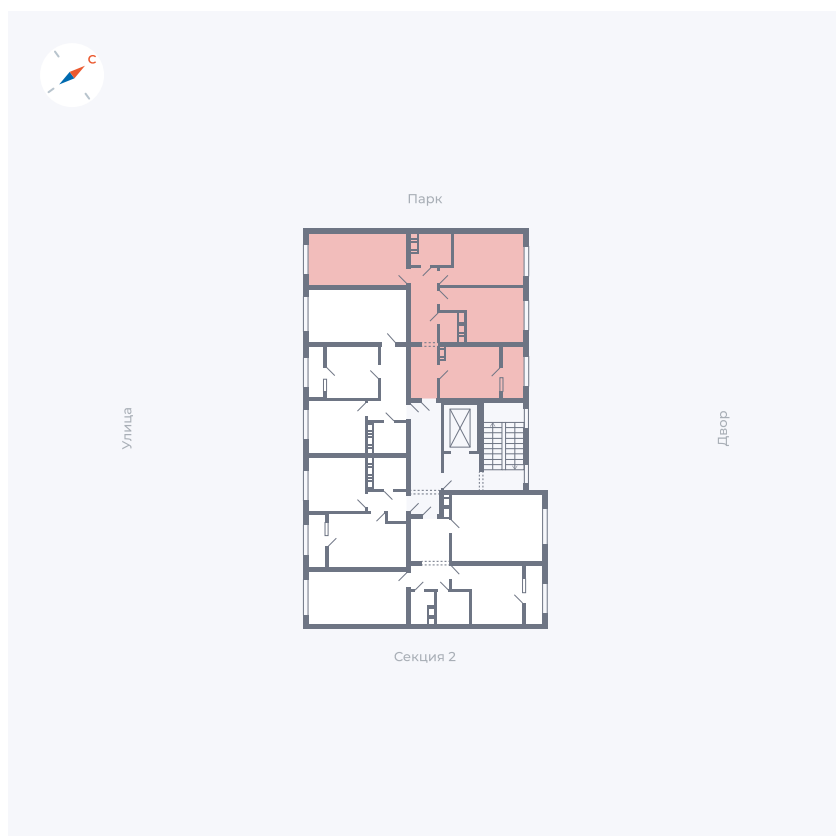

На этаже

Для заметок

Дата генерации: 21.05.2026