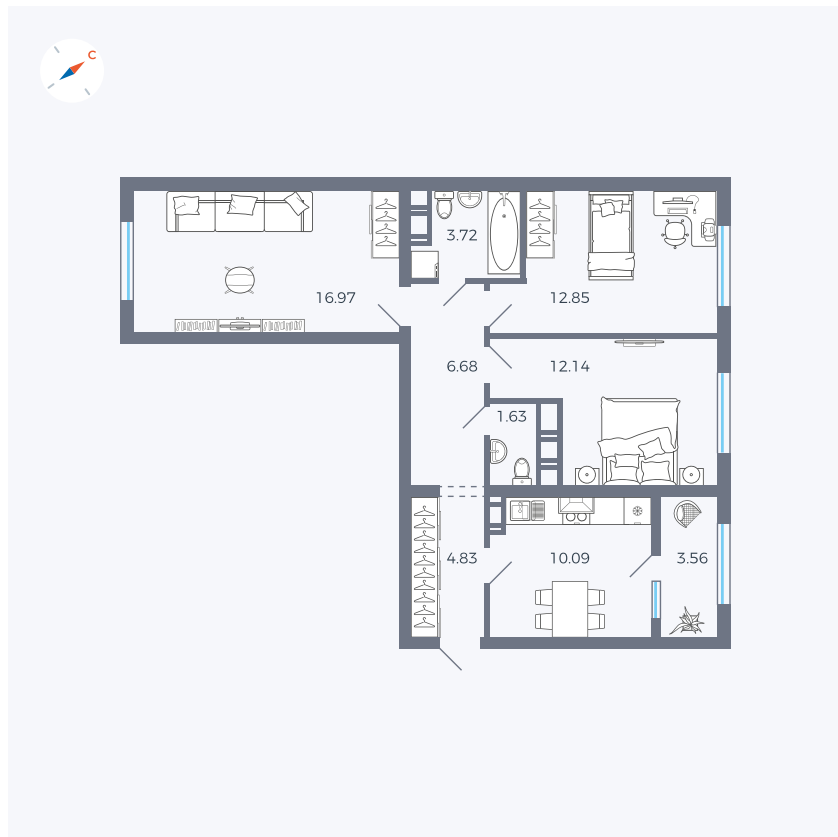

Планировка Тип 321

Квартира 31

Квартал 42 / Дом 3 / Секция 1 / Этаж 8

Комнат 3

Площадь 72.47 м²

Срок сдачи II кв. 2026

Вид из окна

Отделка