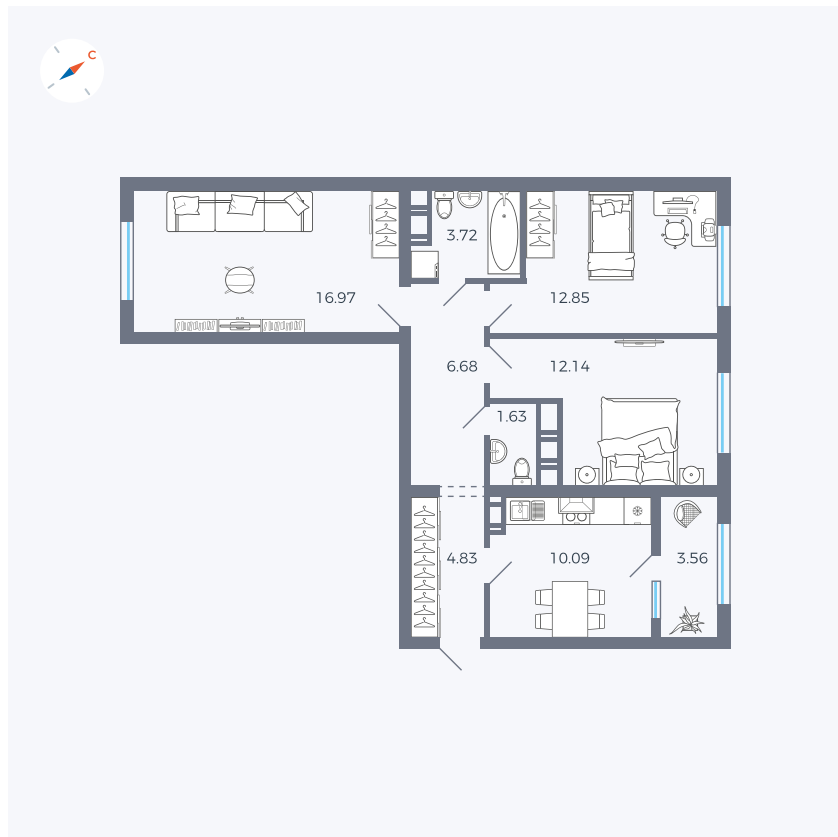

Планировка Тип 321

# Квартира 27

Квартал 42 / Дом 3 / Секция 1 / Этаж 7

Комнат ..... 3

Площадь ..... 72.47 м<sup>2</sup>

Срок сдачи ..... II кв. 2026

Вид из окна .....