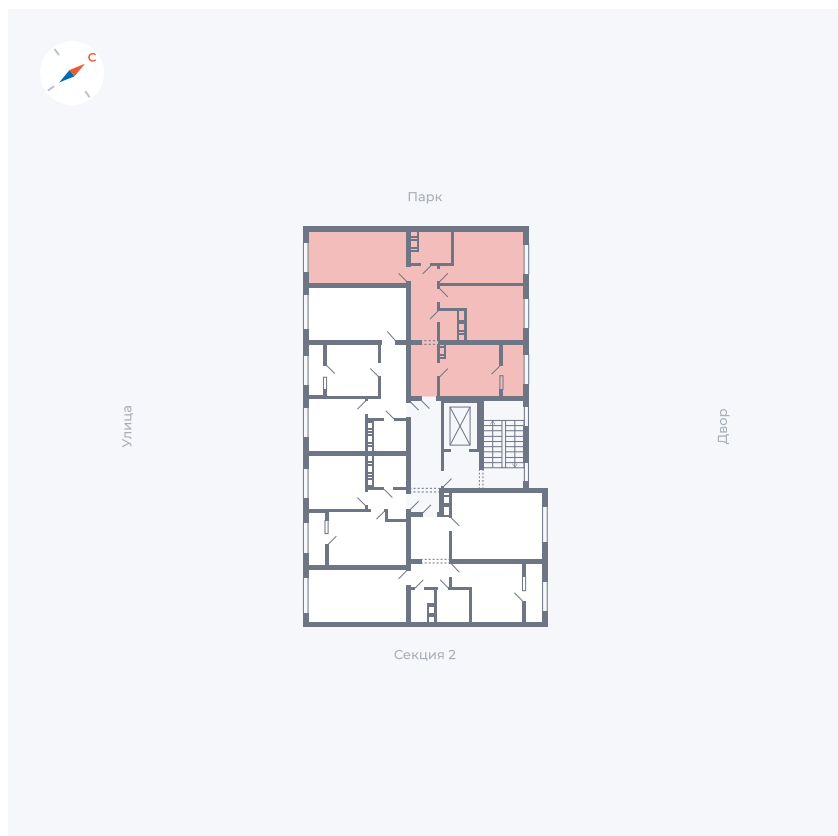

На этаже

Для заметок

Дата генерации: 06.04.2026