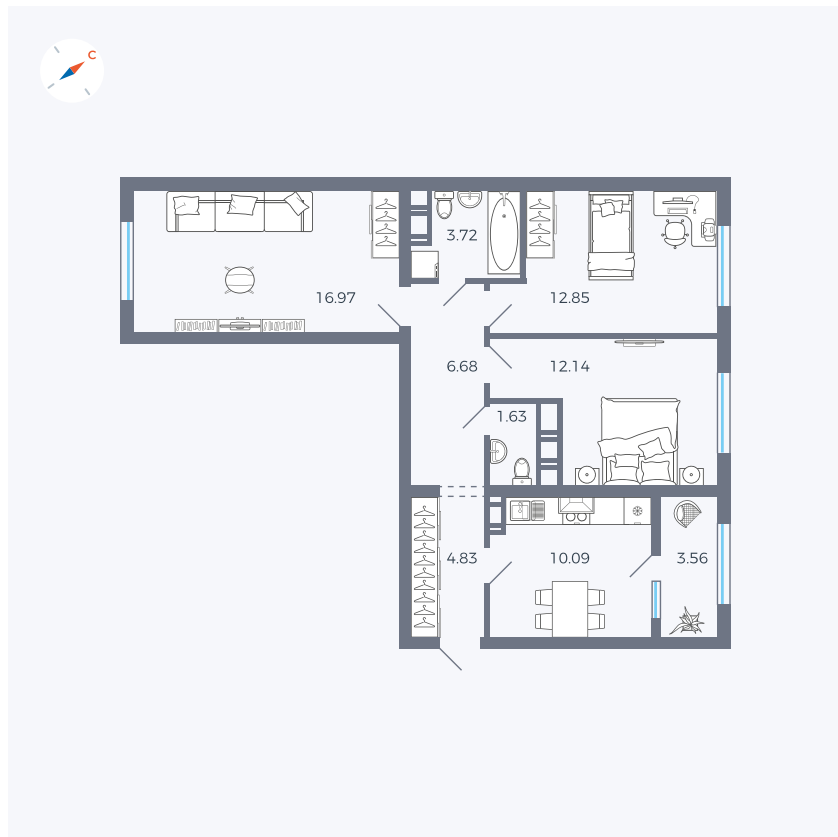

Планировка Тип 321

Квартира 27

Квартал 42 / Дом 3 / Секция 1 / Этаж 7

Комнат 3

Площадь 72.47 м²

Срок сдачи II кв. 2026

Вид из окна

Отделка