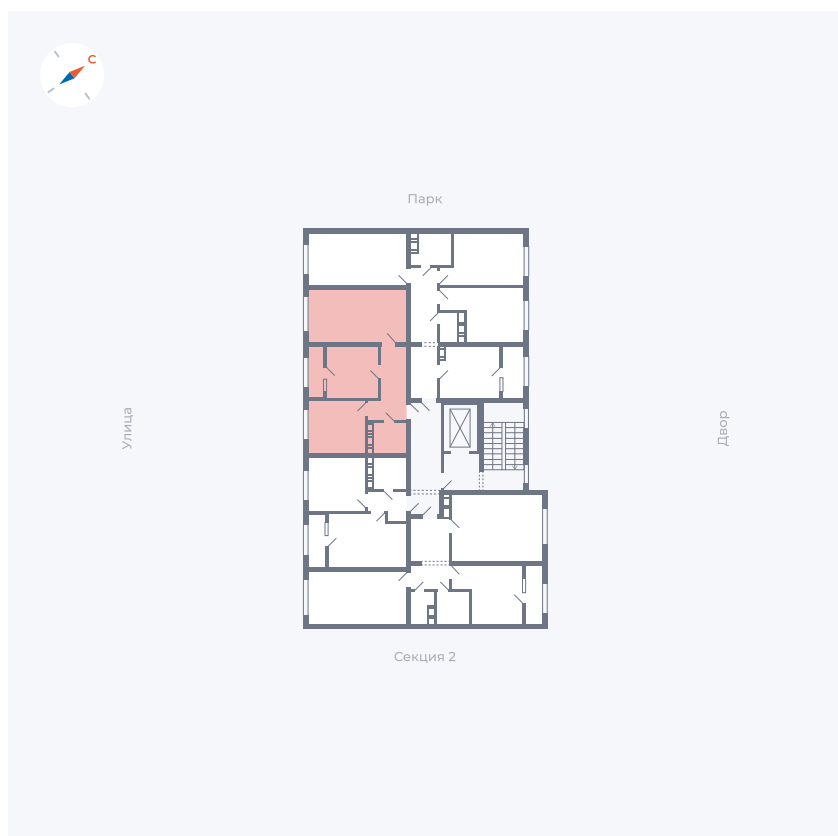

На этаже

Для заметок

Дата генерации: 04.04.2025