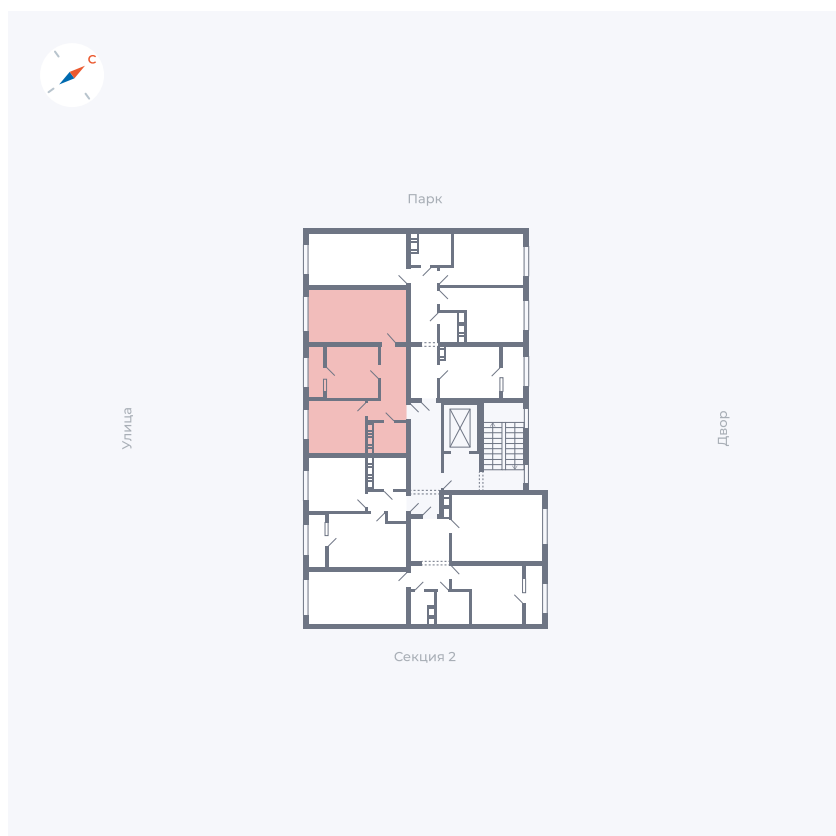

На этаже

Для заметок

Дата генерации: 23.02.2025