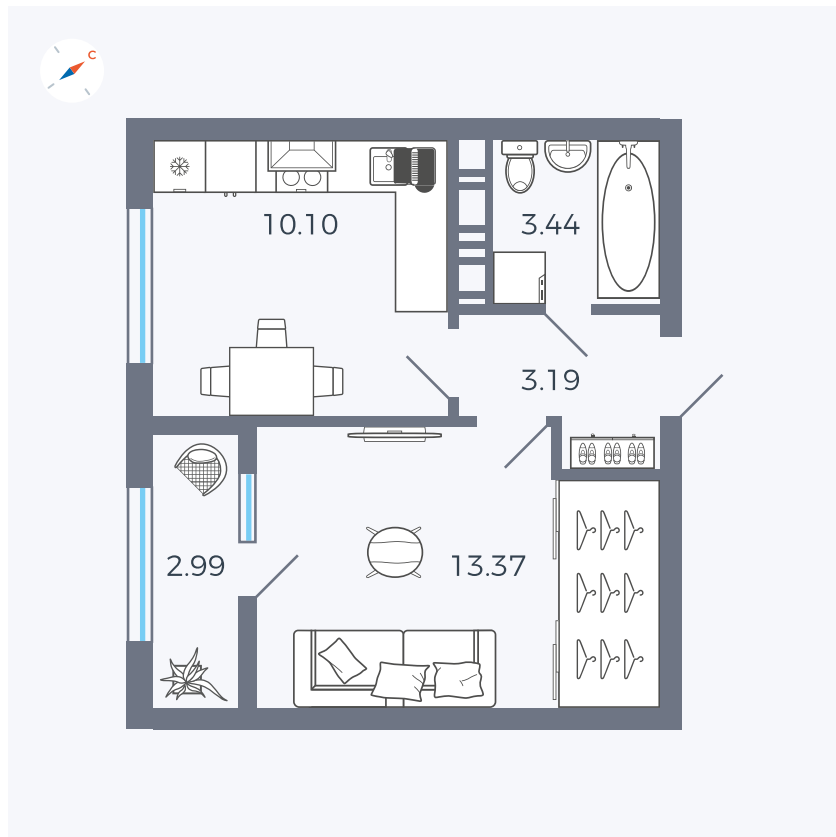

Планировка Тип 134з

# Квартира 25

Квартал 42 / Дом 3 / Секция 1 / Этаж 7

Комнат ..... 1

Площадь ..... 33.09 м<sup>2</sup>

Срок сдачи ..... Дом сдан

Вид из окна ..... Улица