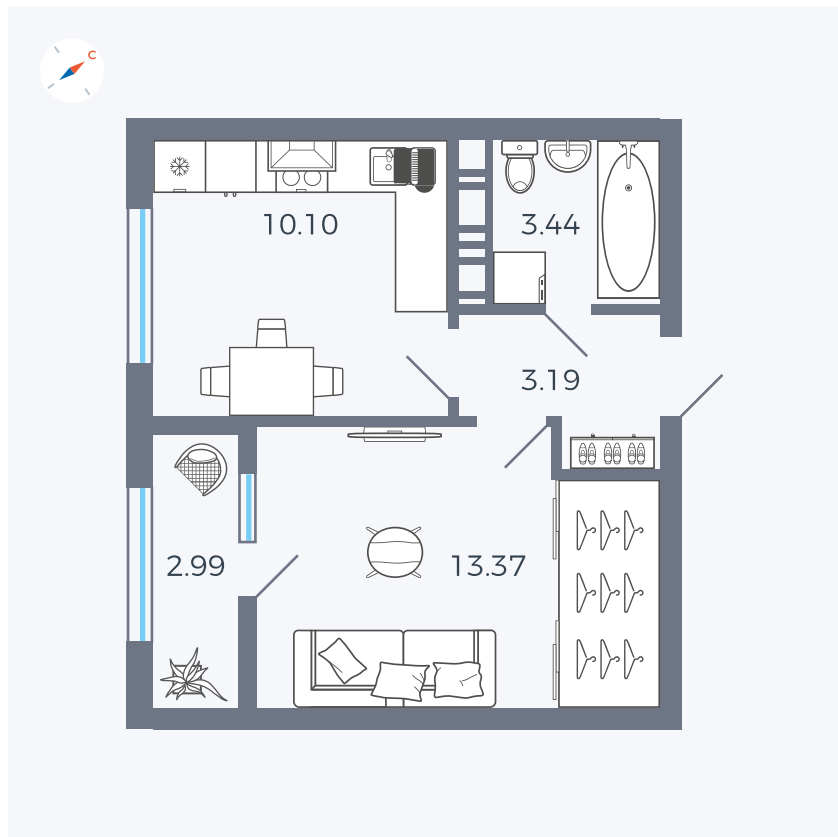

Планировка Тип 134з

Квартира 25

Квартал 42 / Дом 3 / Секция 1 / Этаж 7

Комнат	1
Площадь	33.09 м ²
Срок сдачи	Дом сдан
Вид из окна	Улица

Отделка

Цена:

0 Р

Вы можете забронировать эту квартиру, или получить консультацию позвонив по номеру