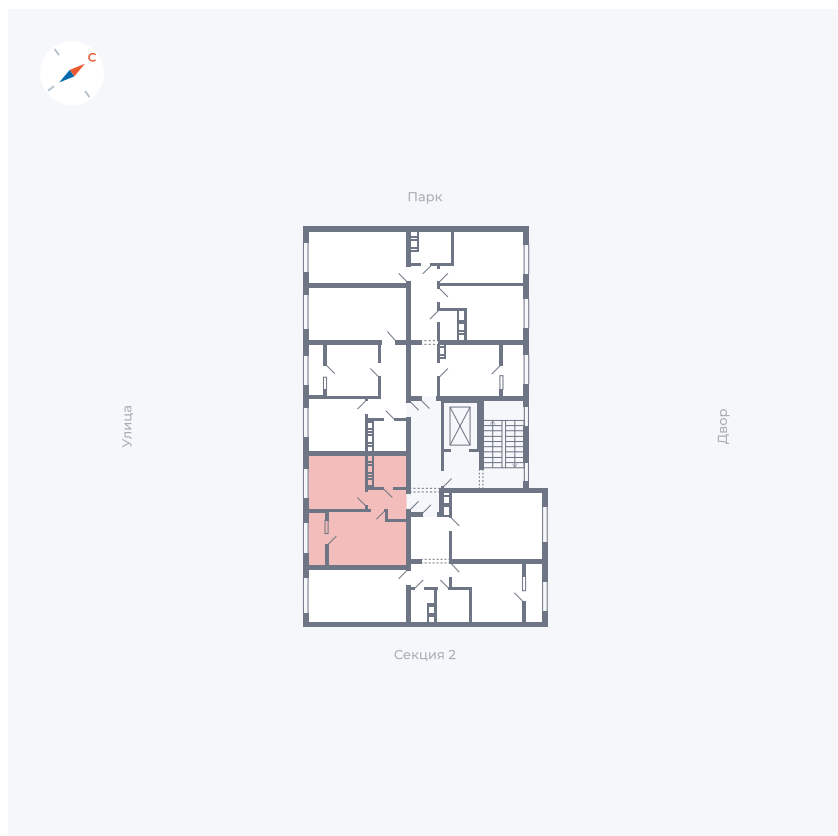

На этаже

Для заметок

Дата генерации: 30.06.2026