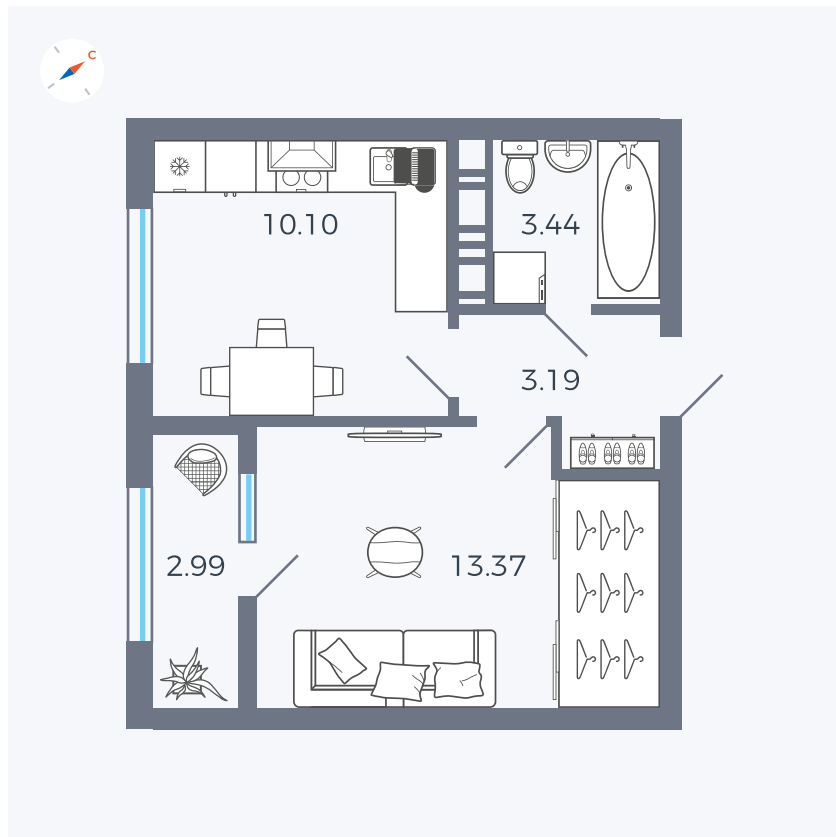

Планировка Тип 134з

Квартира 25

Квартал 42 / Дом 3 / Секция 1 / Этаж 7

Комнат 1

Площадь 33.09 м²

Срок сдачи II кв. 2026

Вид из окна Улица

Отделка