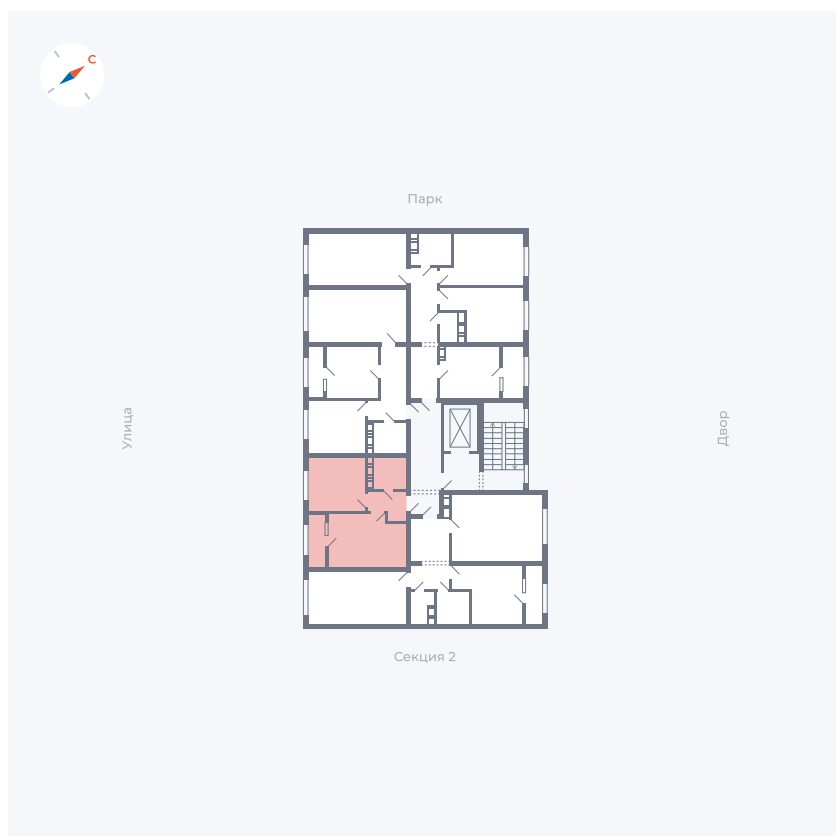

На этаже

Дата генерации: 23.02.2025