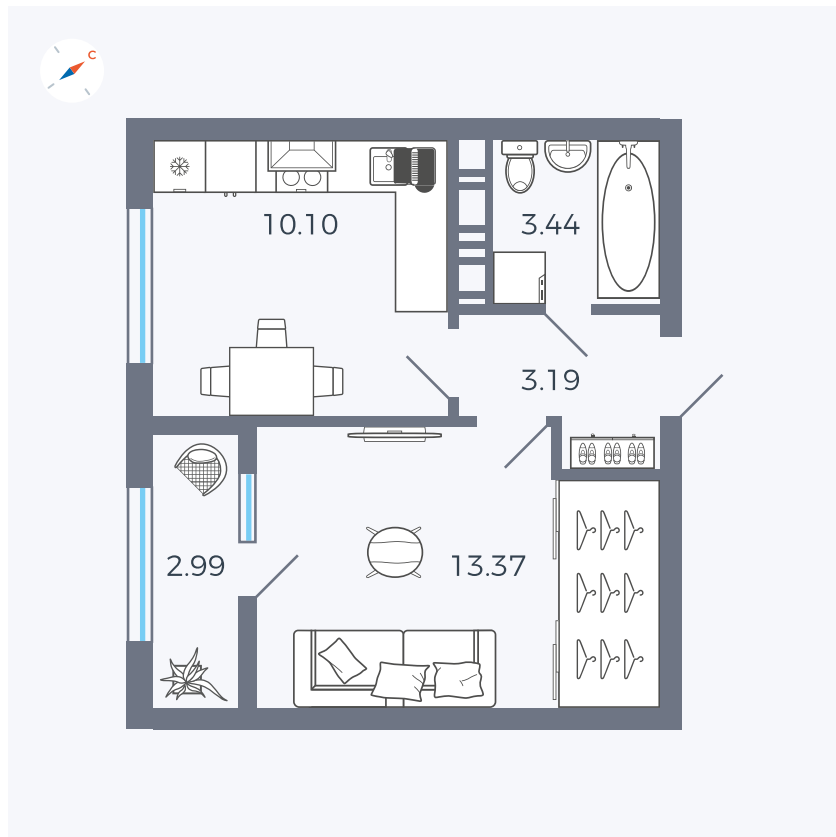

Планировка Тип 134з

Квартира 25

Квартал 42 / Дом 3 / Секция 1 / Этаж 7

Комнат 1

Площадь 33.09 м²

Срок сдачи Дом сдан

Вид из окна Улица

Отделка