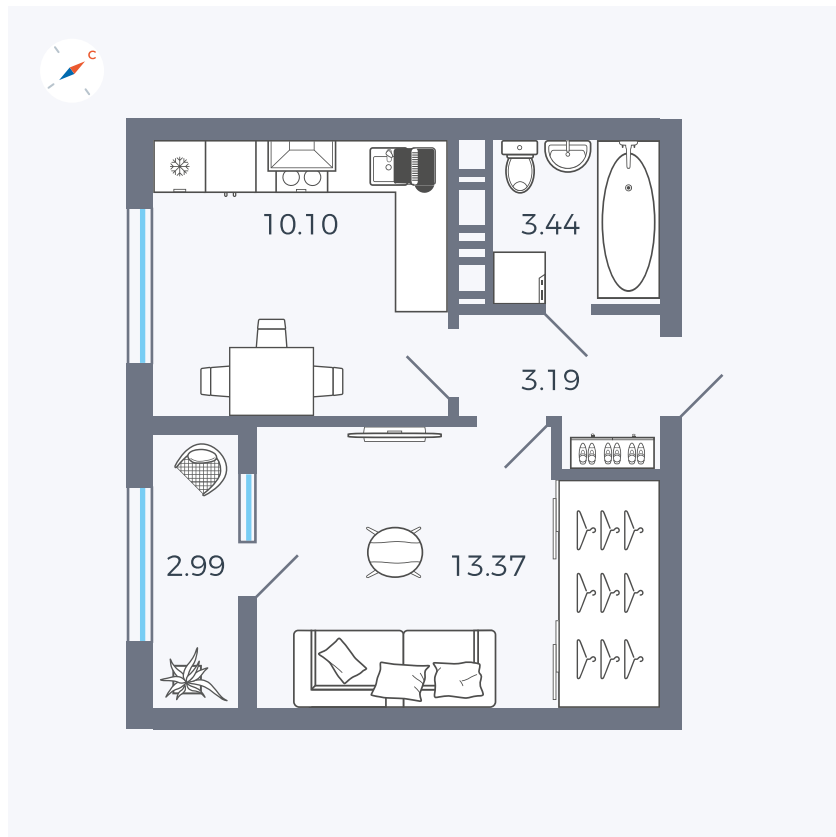

Планировка Тип 134з

Квартира 25

Квартал 42 / Дом 3 / Секция 1 / Этаж 7

Комнат	1
Площадь	33.09 м ²
Срок сдачи	Дом сдан
Вид из окна	Улица

Отделка

Цена:

0 ₪

Вы можете забронировать эту квартиру, или получить консультацию позвонив по номеру