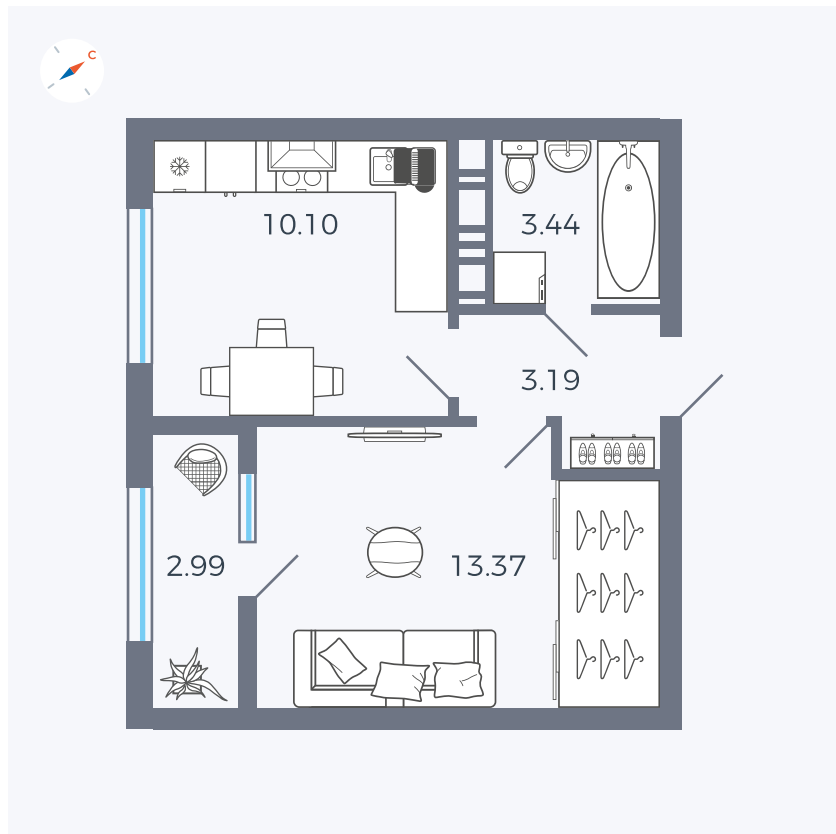

Планировка Тип 134з

Квартира 25

Квартал 42 / Дом 3 / Секция 1 / Этаж 7

Комнат 1

Площадь 33.09 м²

Срок сдачи Дом сдан

Вид из окна Улица

Отделка