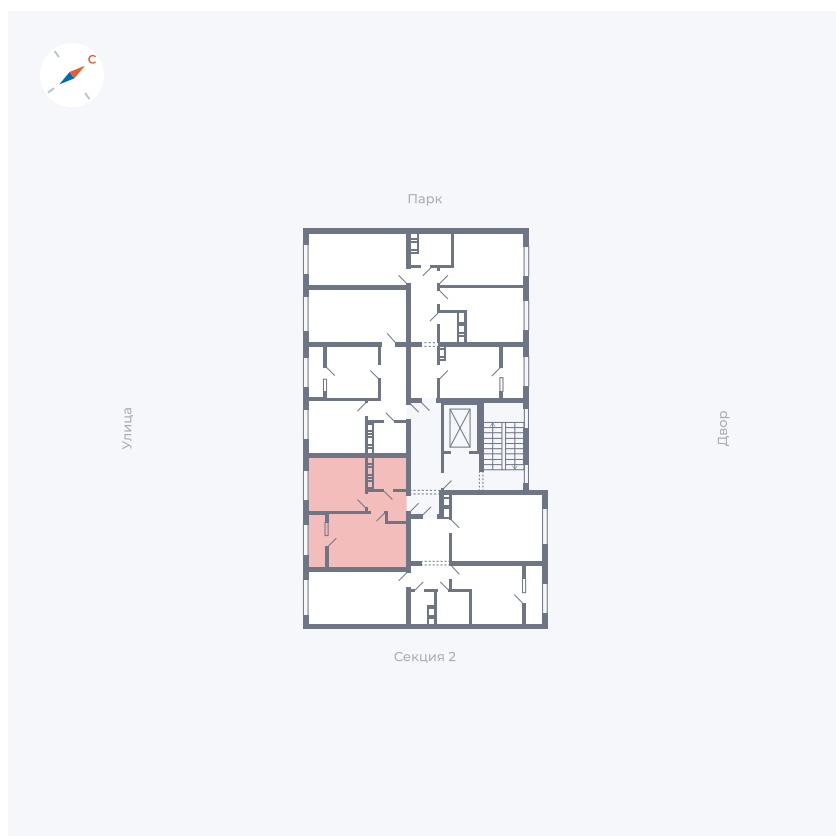

На этаже

Дата генерации: 21.05.2026