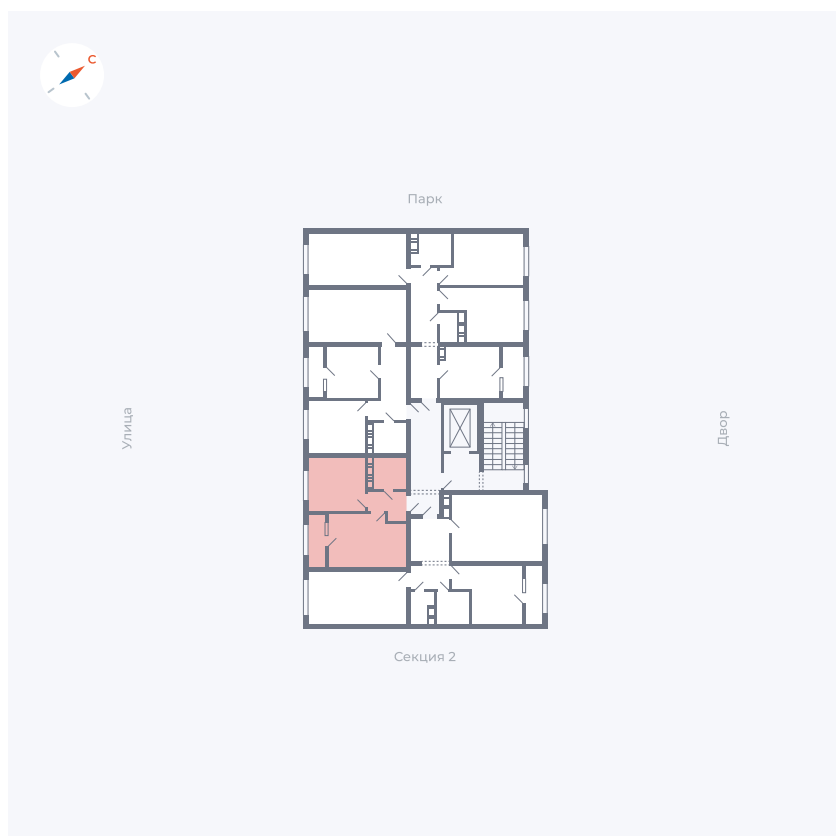

На этаже

Для заметок

Дата генерации: 26.04.2026