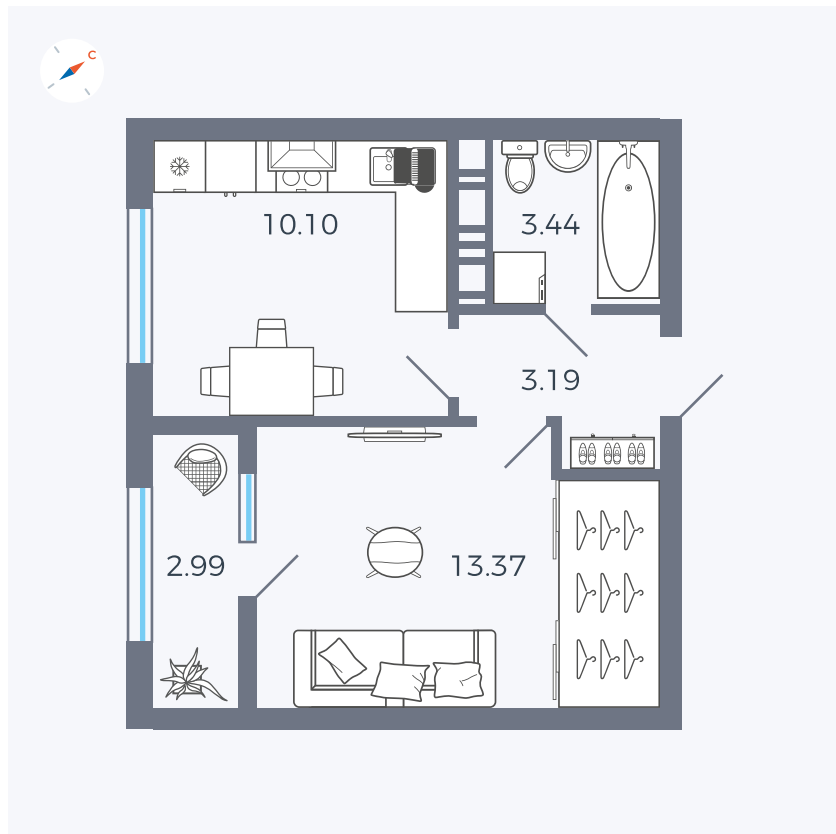

Планировка Тип 134з

Квартира 25

Квартал 42 / Дом 3 / Секция 1 / Этаж 7

Комнат 1

Площадь 33.09 м²

Срок сдачи II кв. 2026

Вид из окна Улица

Отделка