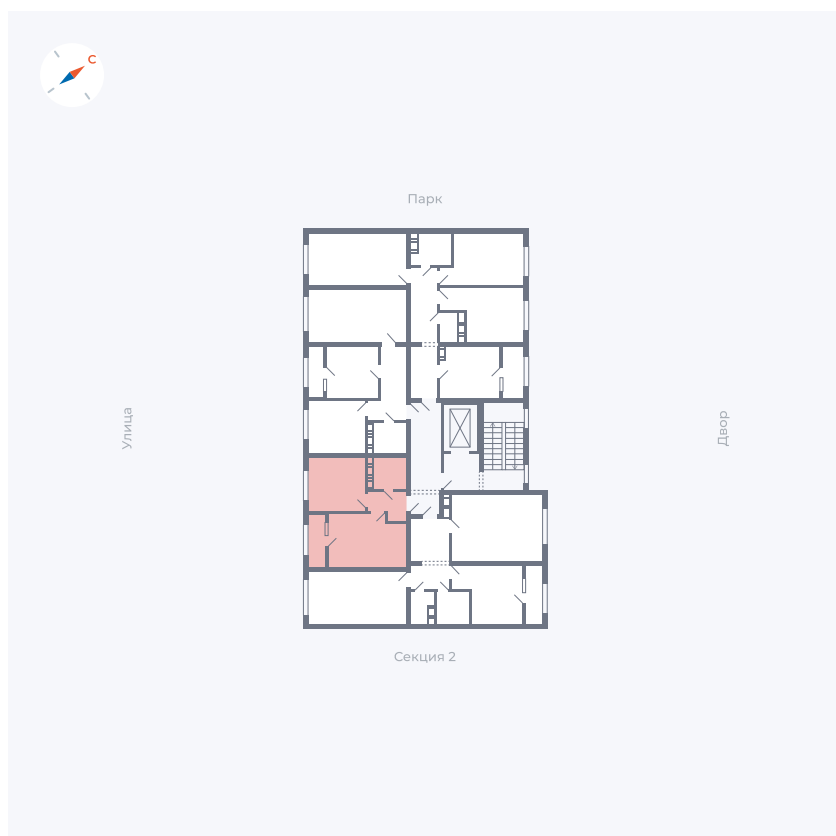

# Квартира 25

Квартал 42 / Дом 3 / Секция 1 / Этаж 7

Комнат	1
Площадь	33.09 м <sup>2</sup>
Срок сдачи	II кв. 2026
Вид из окна	Улица

## На этаже