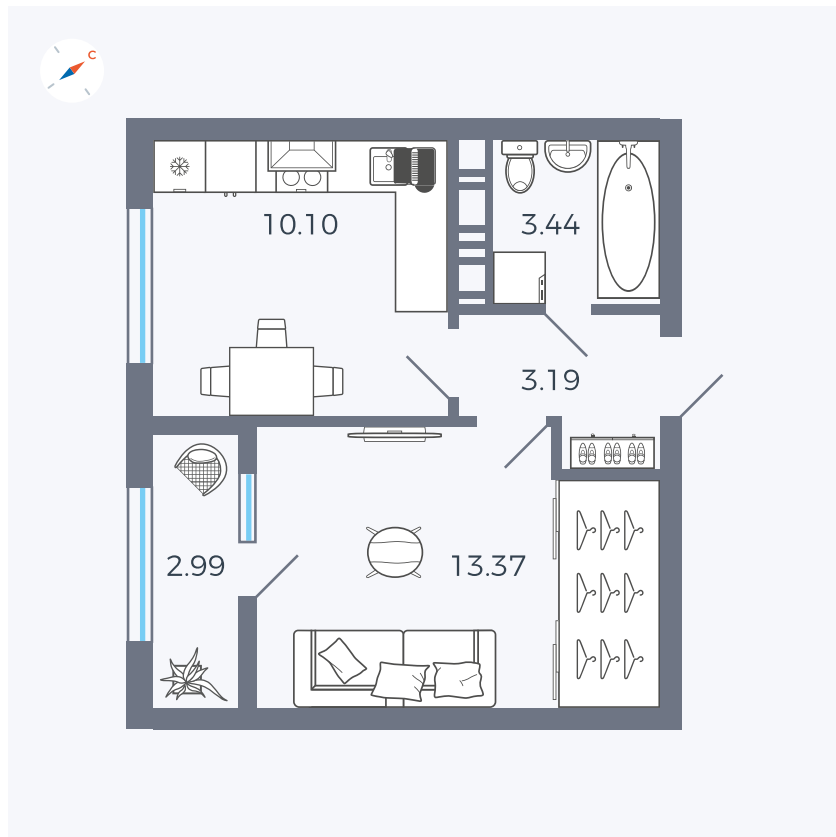

Планировка Тип 134з

# Квартира 25

Квартал 42 / Дом 3 / Секция 1 / Этаж 7

Комнат	1
Площадь	33.09 м <sup>2</sup>
Срок сдачи	II кв. 2026
Вид из окна	Улица