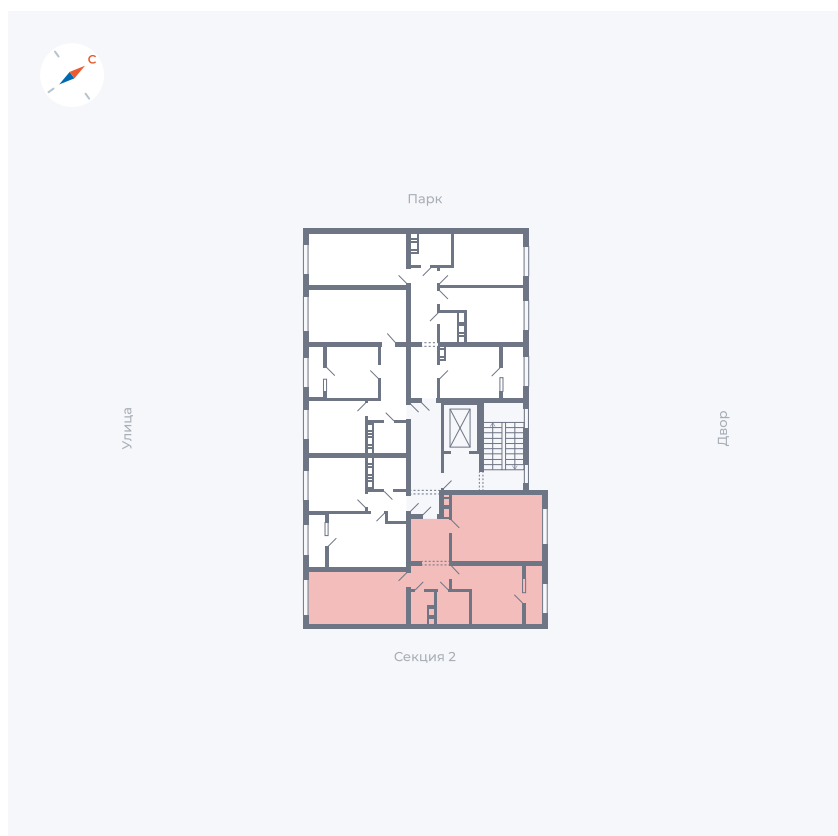

На этаже

Для заметок

Дата генерации: 23.02.2025