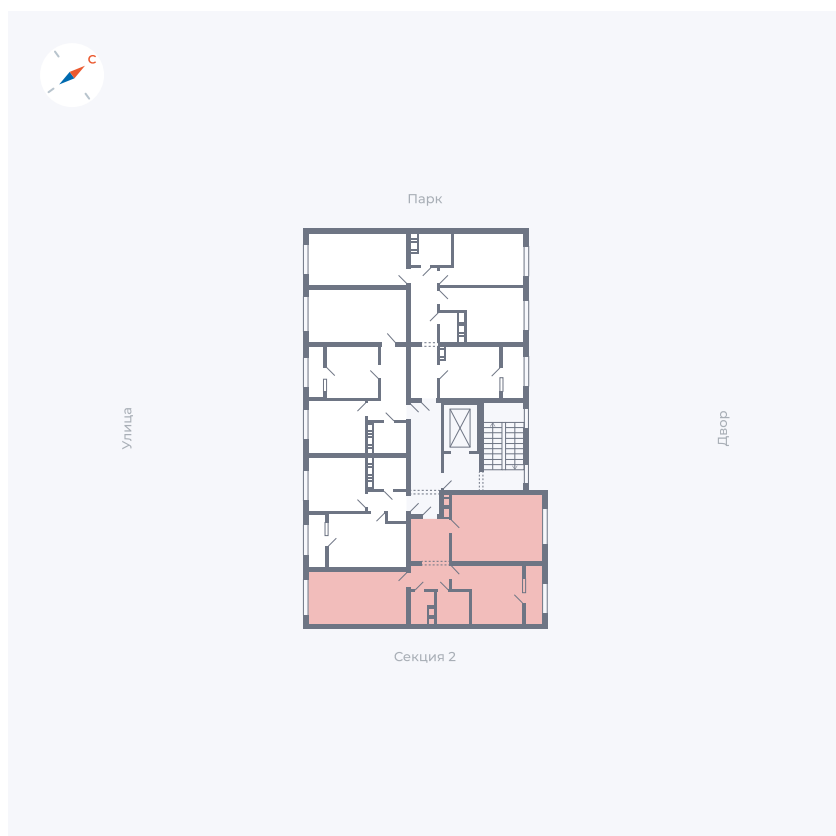

На этаже

Для заметок

Дата генерации: 04.04.2025