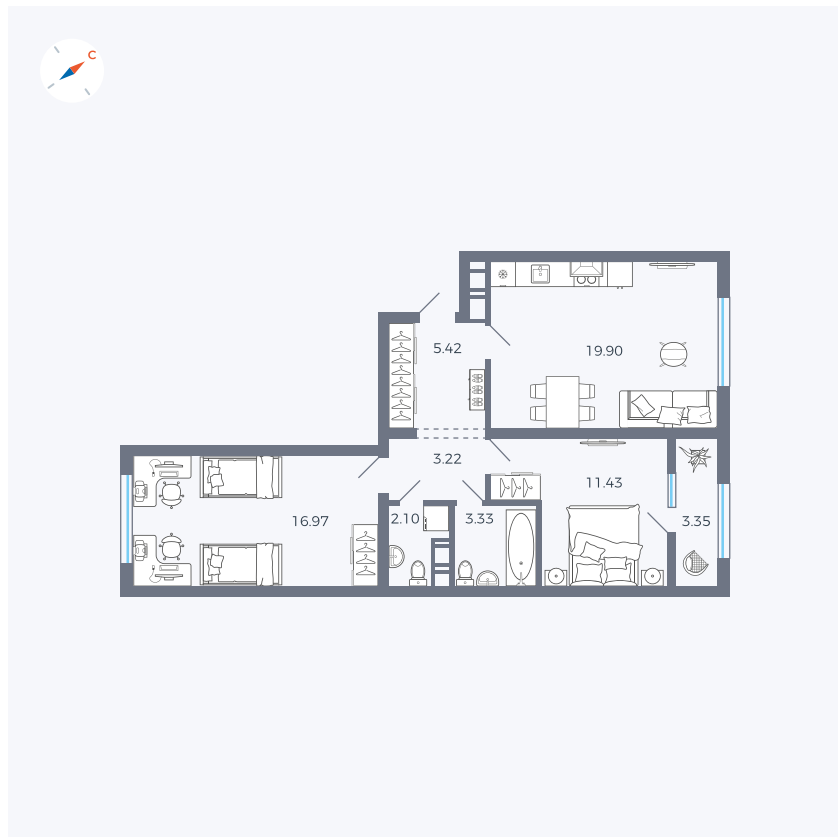

Планировка Тип 259з

# Квартира 24

Квартал 42 / Дом 3 / Секция 1 / Этаж 7

Комнат ..... 2

Площадь ..... 65.72 м²

Срок сдачи ..... II кв. 2026

Вид из окна .....