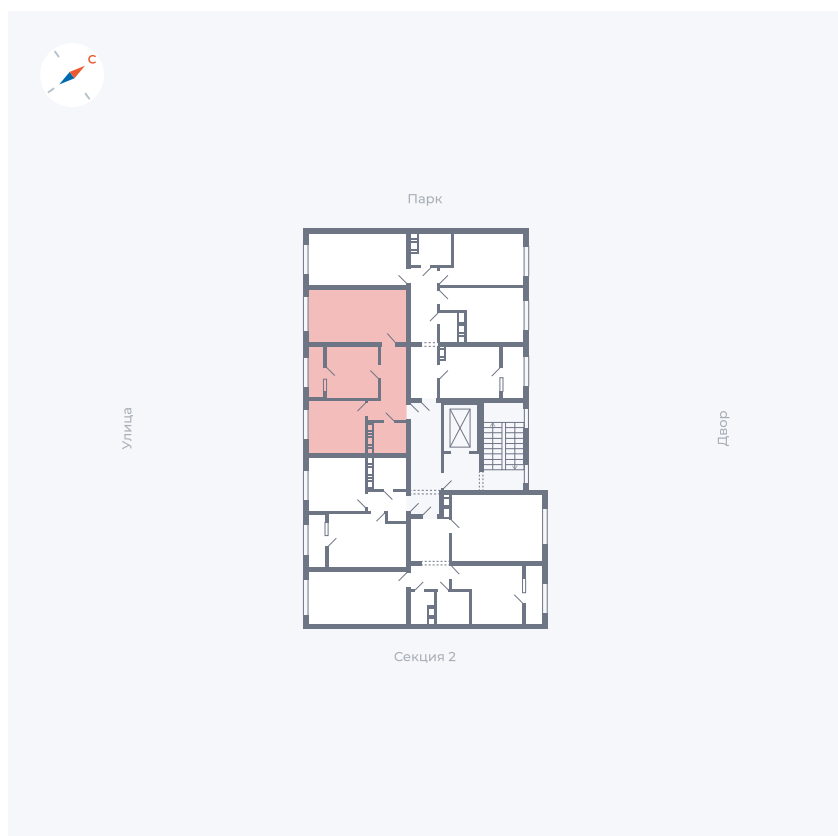

На этаже

Для заметок

Дата генерации: 23.02.2025