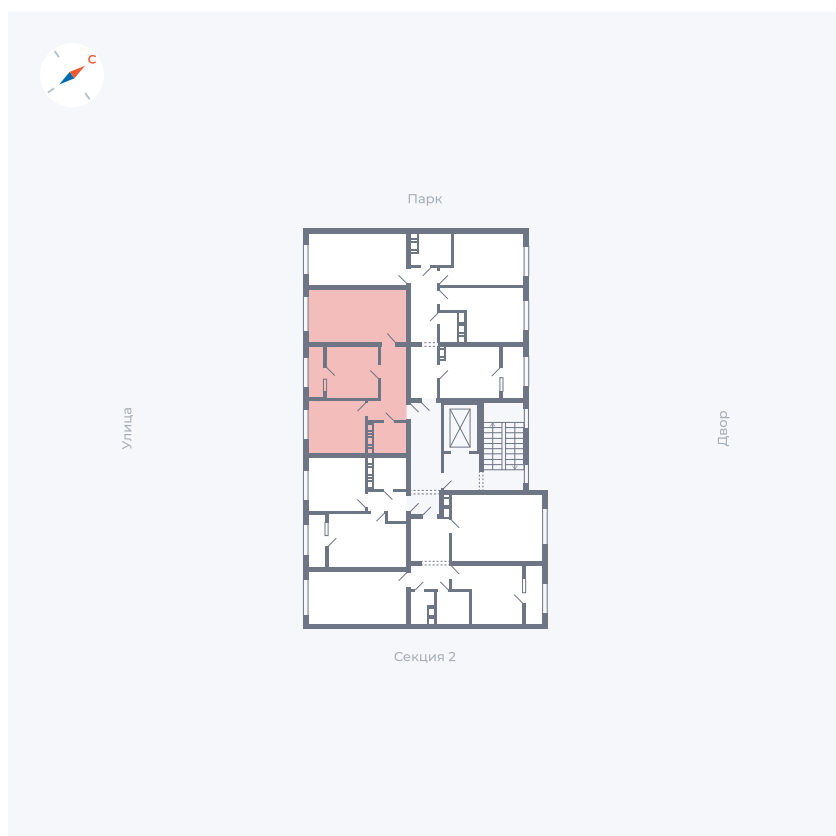

На этаже

Для заметок

Дата генерации: 05.04.2025