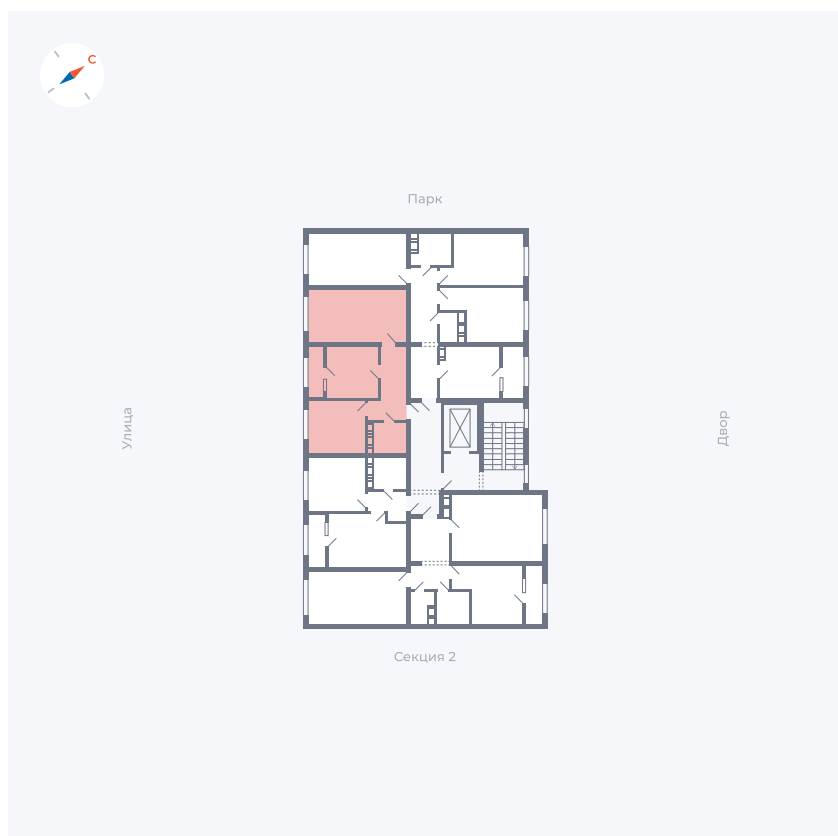

На этаже

Для заметок

Дата генерации: 05.04.2025