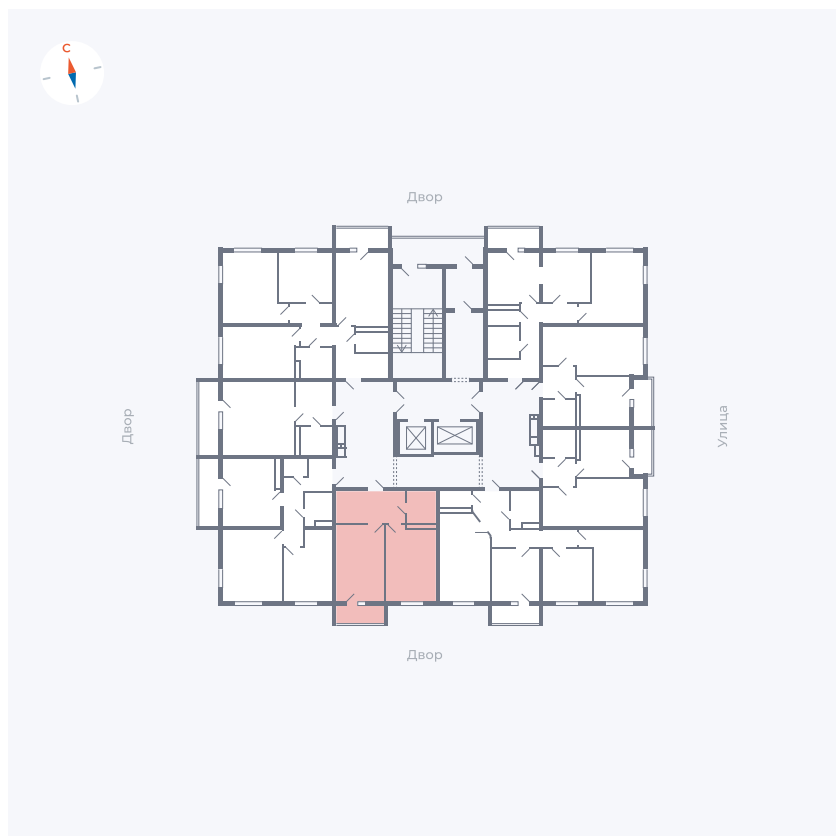

На этаже

Для заметок

Дата генерации: 21.05.2026