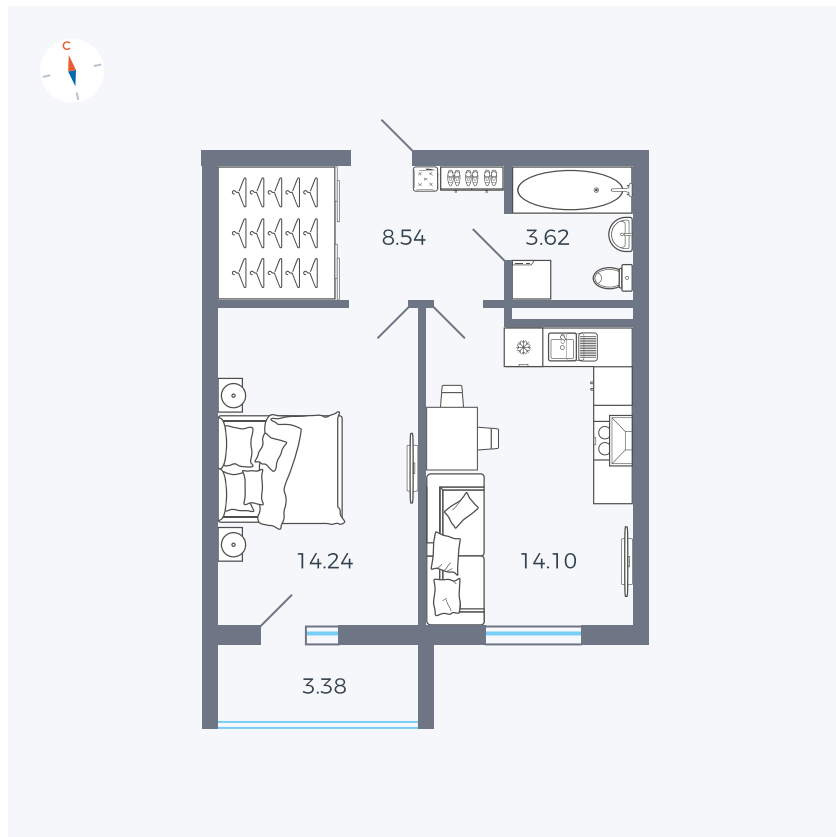

Планировка Тип 157

Квартира 20

Квартал 44.2 / Дом 2 / Секция 1 / Этаж 3

Комнат	1
Площадь	42.19 м ²
Срок сдачи	Дом сдан
Вид из окна	Двор

Отделка

Цена:

0 **₽**

Вы можете забронировать эту квартиру, или получить консультацию позвонив по номеру