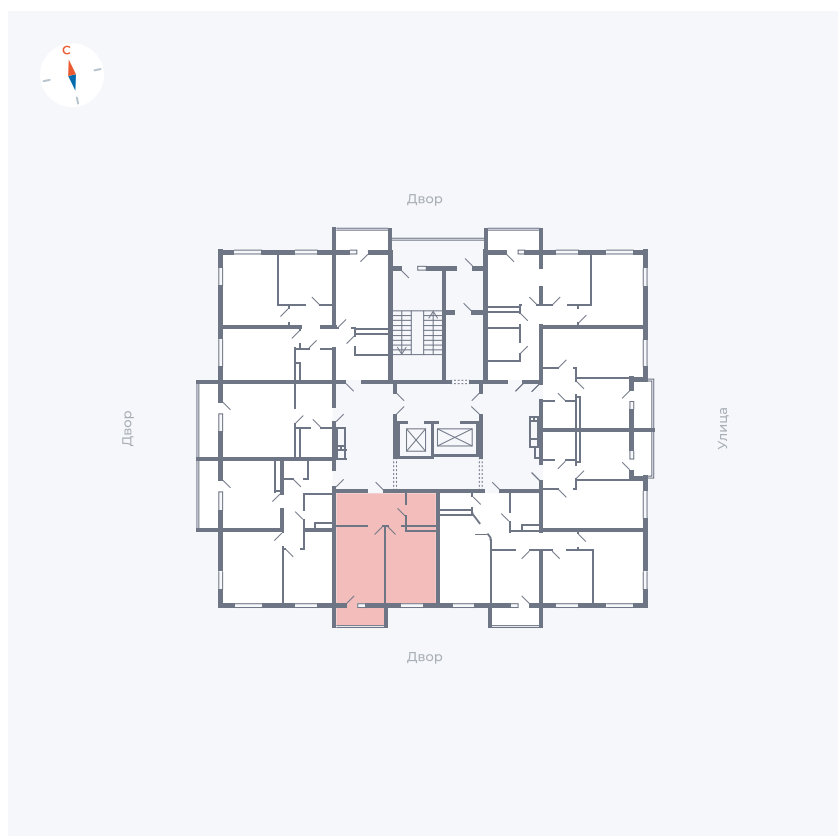

На этаже

Для заметок

Дата генерации: 30.06.2026