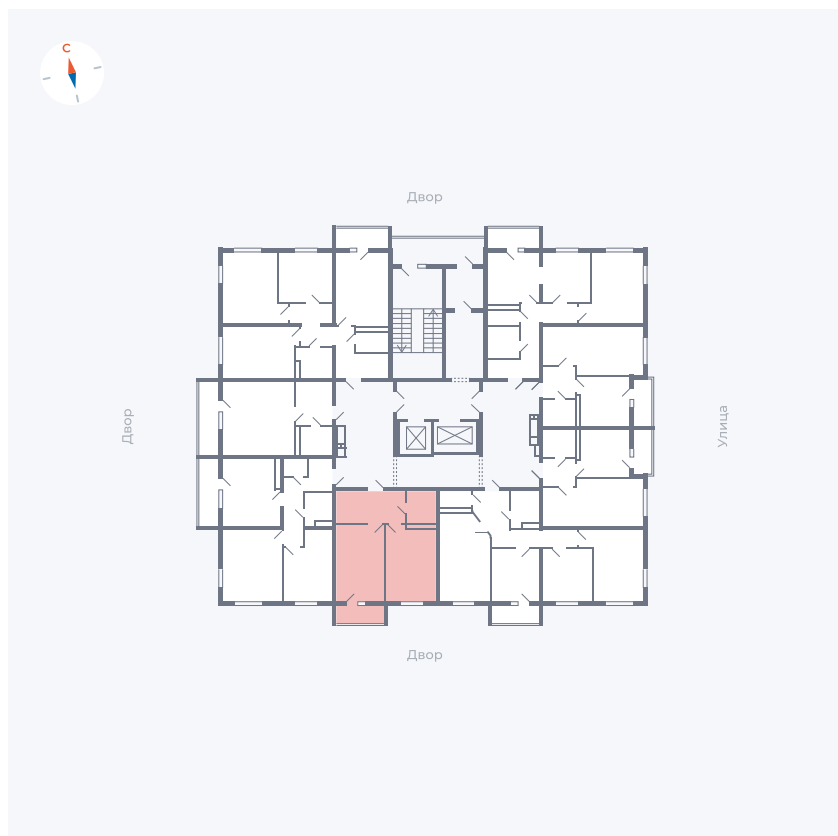

На этаже

Для заметок

Дата генерации: 06.04.2026