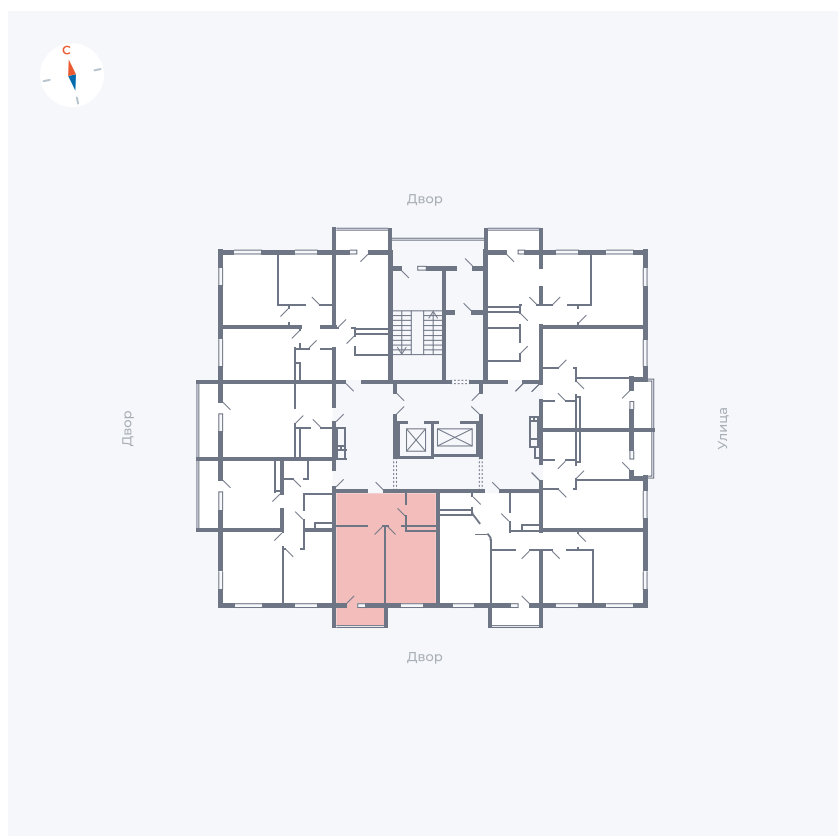

На этаже

Для заметок

Дата генерации: 21.05.2026