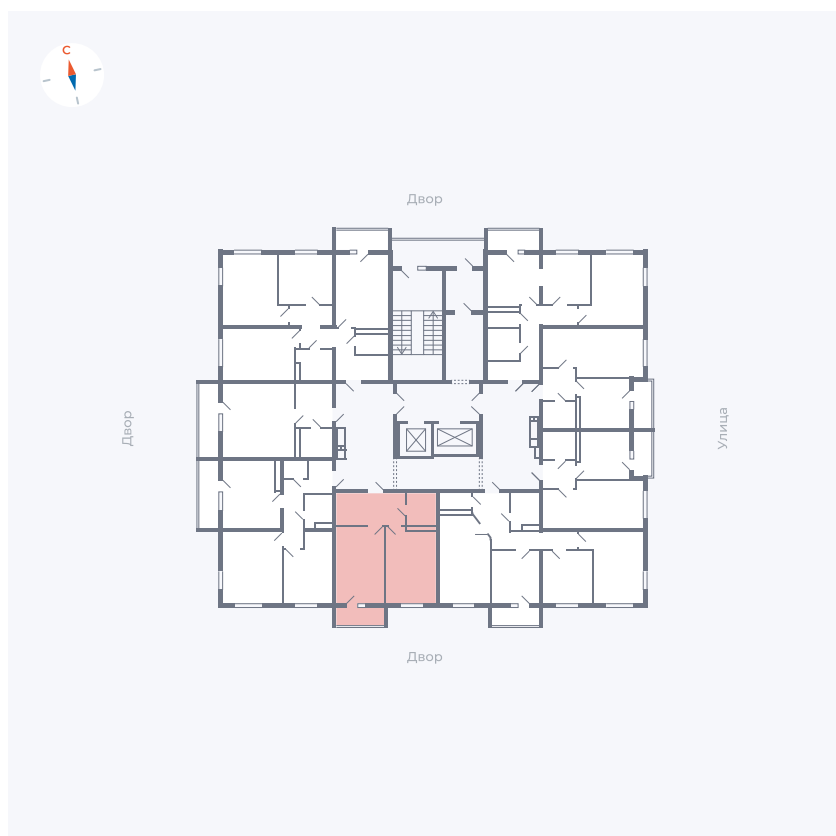

На этаже

Для заметок

Дата генерации: 10.06.2026