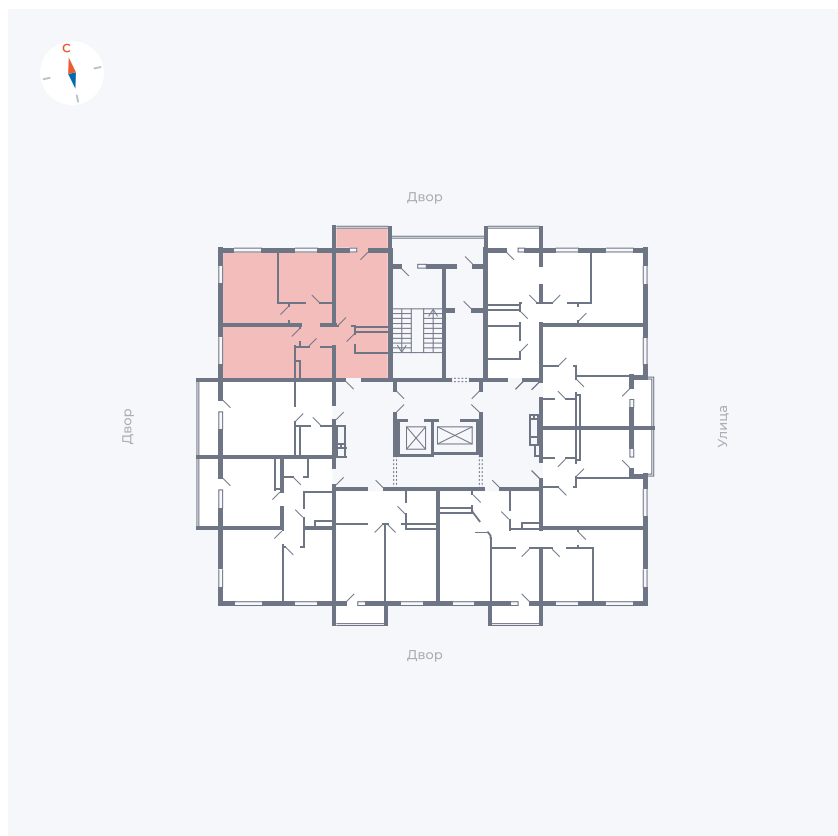

Планировка Тип 335

# Квартира 55

Квартал 44.2 / Дом 2 / Секция 1 / Этаж 7

Комнат	3
Площадь	76.37 м <sup>2</sup>
Срок сдачи	Дом сдан
Вид из окна	Аллея

## На этаже