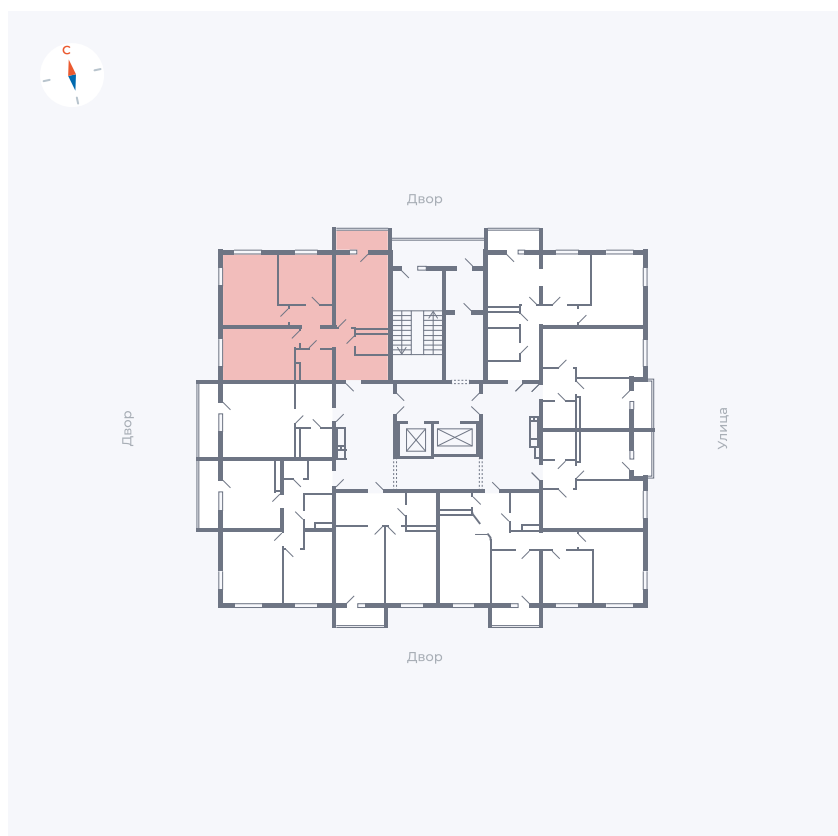

На этаже

Для заметок

Дата генерации: 10.06.2026