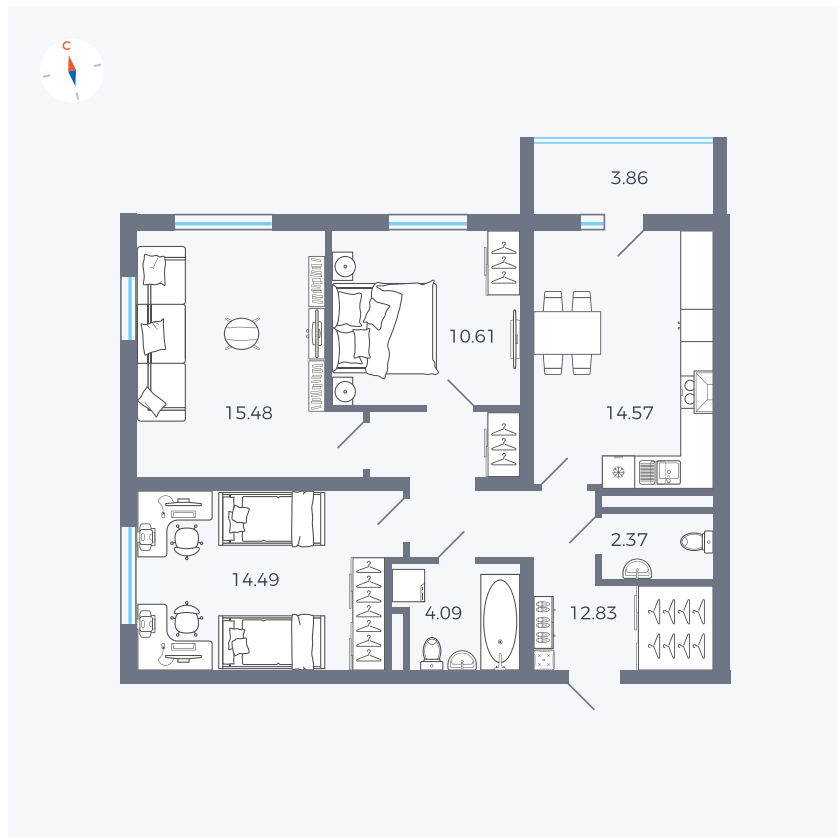

Планировка Тип 335

Квартира 55

Квартал 44.2 / Дом 2 / Секция 1 / Этаж 7

Комнат	3
Площадь	76.37 м ²
Срок сдачи	II кв. 2025
Вид из окна	Аллея

Отделка

Цена: **0 Р**

Вы можете забронировать эту квартиру, или получить консультацию позвонив по номеру