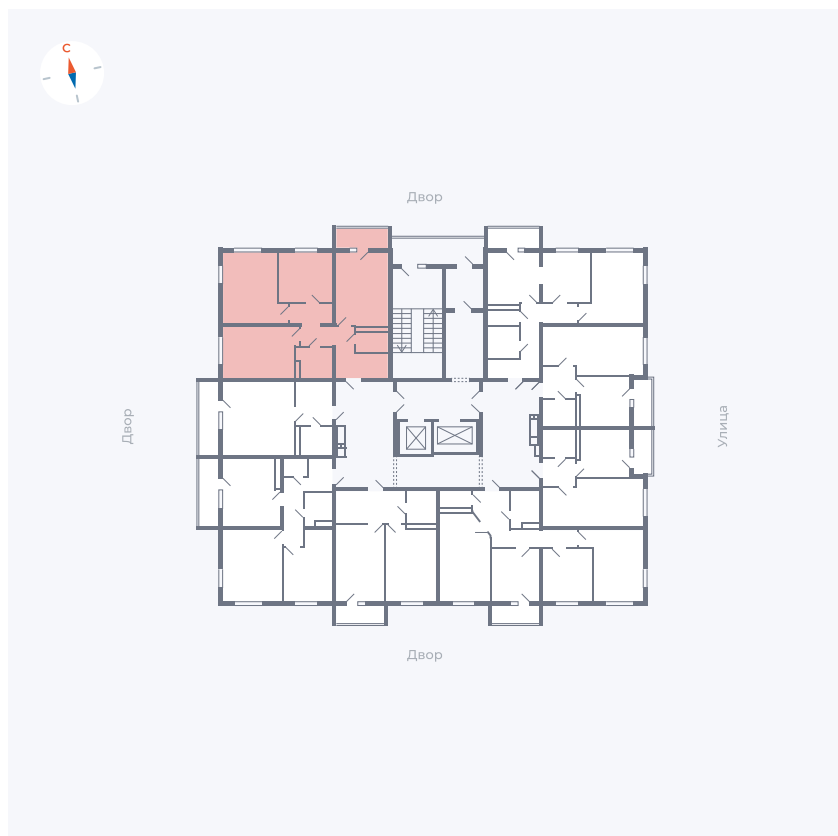

На этаже

Для заметок

Дата генерации: 07.04.2026