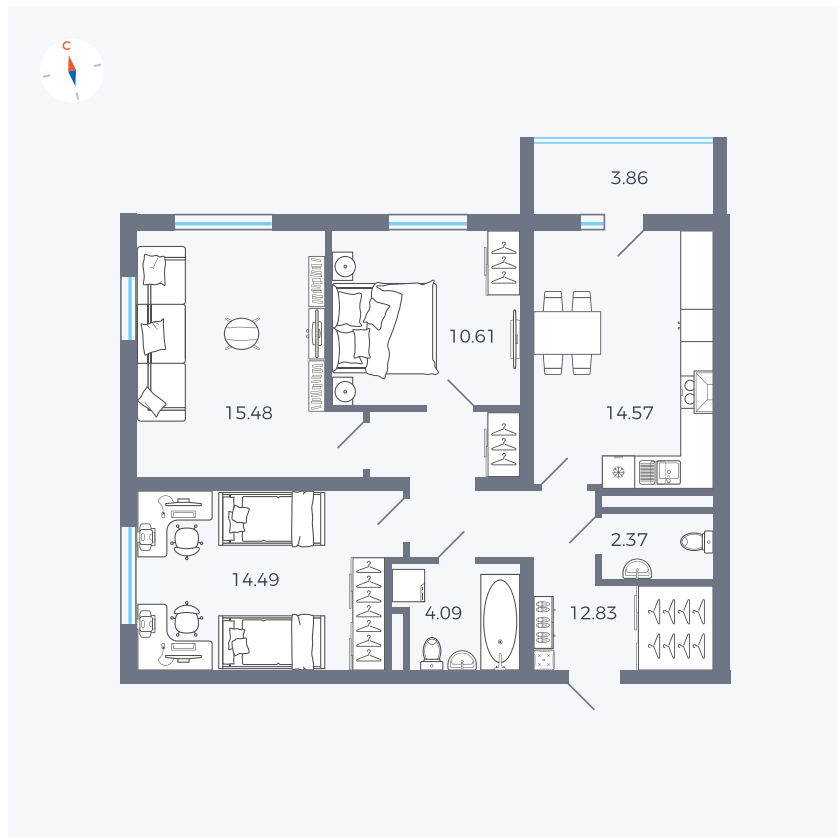

Планировка Тип 335

Квартира 55

Квартал 44.2 / Дом 2 / Секция 1 / Этаж 7

Комнат 3

Площадь 76.37 м²

Срок сдачи II кв. 2025

Вид из окна Аллея

Отделка