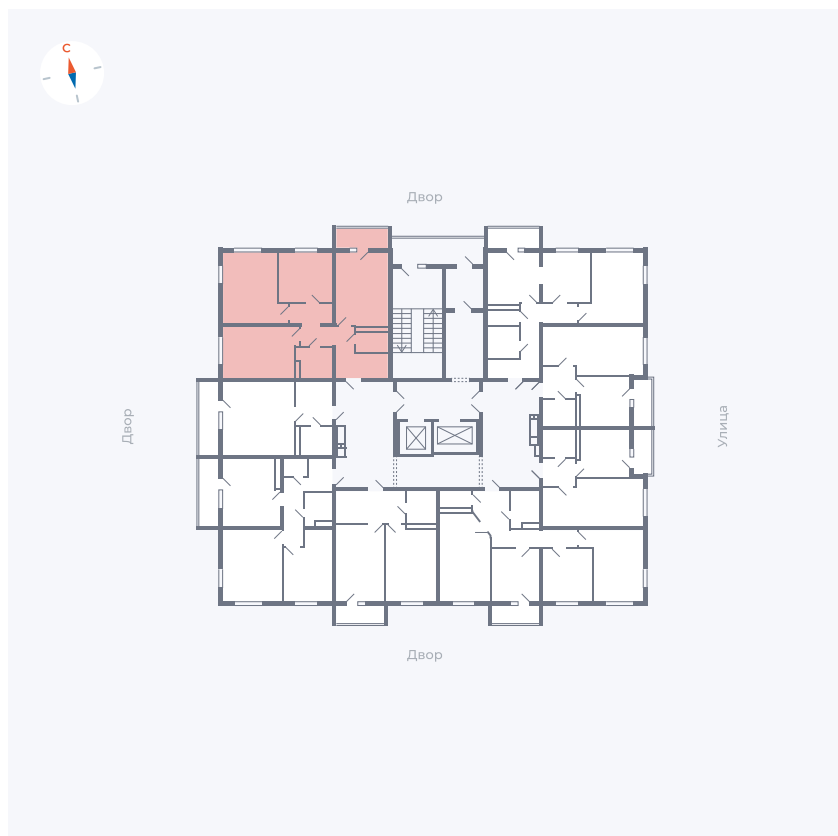

На этаже

Для заметок

Дата генерации: 22.01.2025