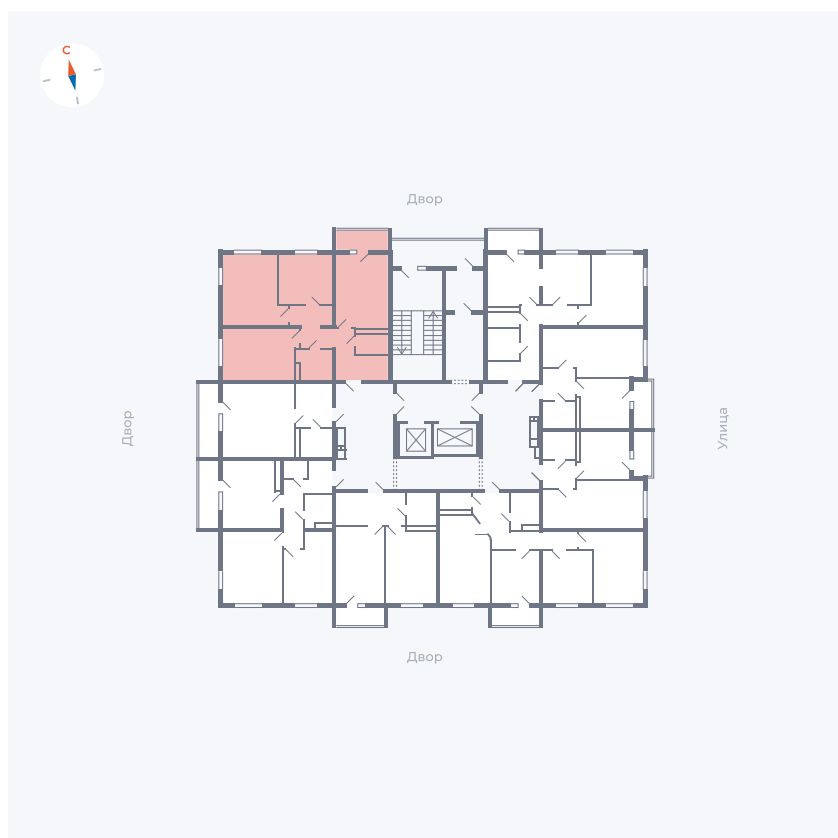

Планировка Тип 335

# Квартира 55

Квартал 44.2 / Дом 2 / Секция 1 / Этаж 7

Комнат	3
Площадь	76.37 м <sup>2</sup>
Срок сдачи	Дом сдан
Вид из окна	Аллея

## На этаже