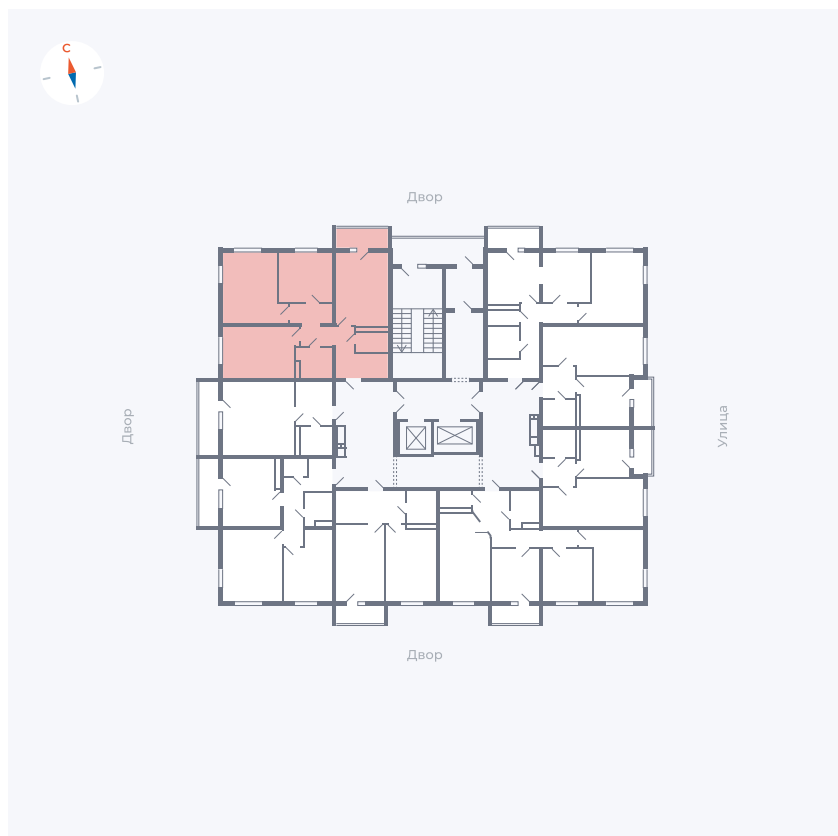

На этаже

Для заметок

Дата генерации: 10.06.2026