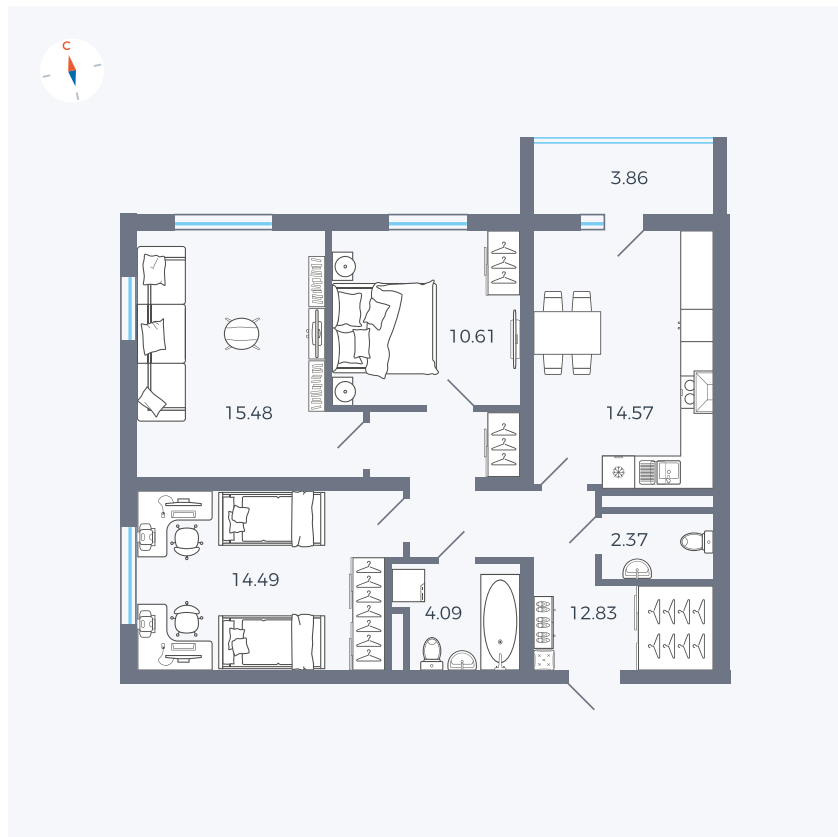

Планировка Тип 335

Квартира 55

Квартал 44.2 / Дом 2 / Секция 1 / Этаж 7

Комнат	3
Площадь	76.37 м ²
Срок сдачи	II кв. 2025
Вид из окна	Аллея

Отделка

Цена:

0 Р

Вы можете забронировать эту квартиру, или получить консультацию позвонив по номеру