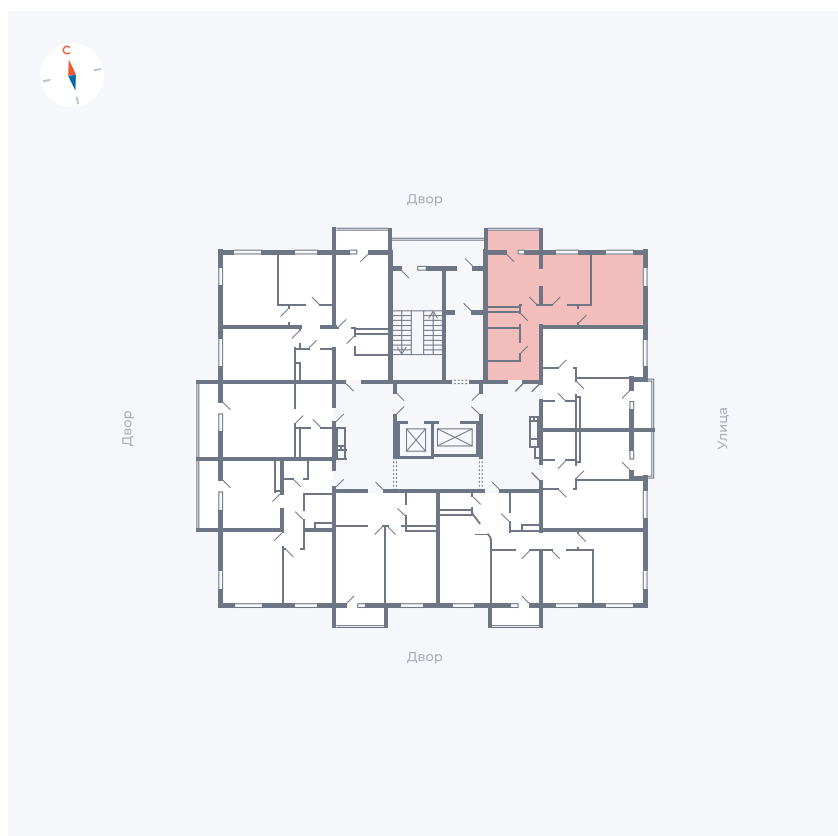

На этаже

Для заметок

Дата генерации: 18.12.2024