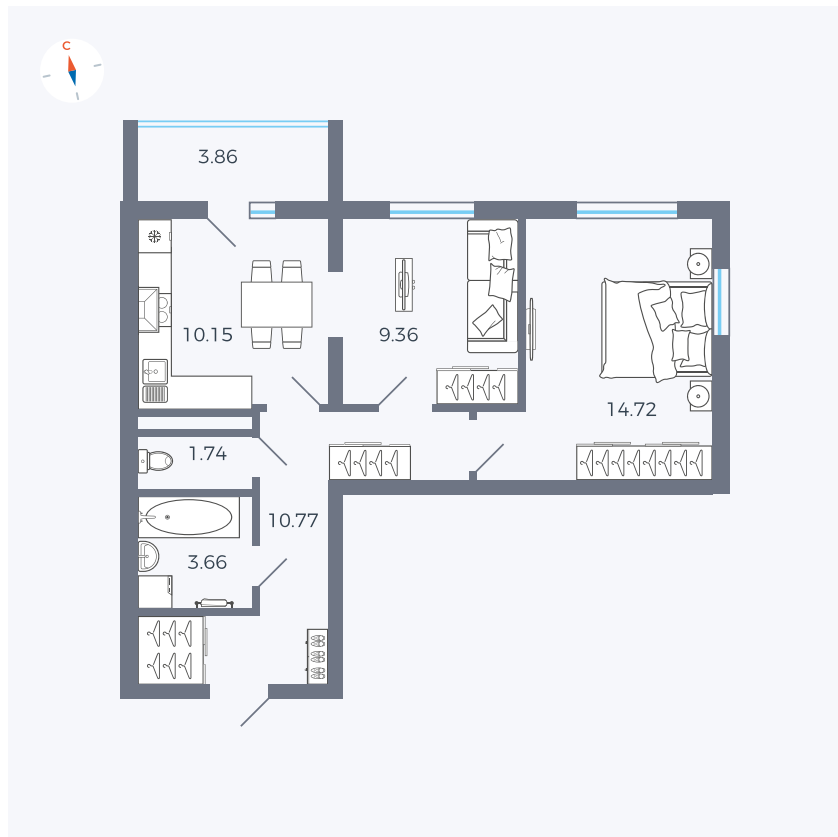

Планировка Тип 280

# Квартира 48

Квартал 44.2 / Дом 2 / Секция 1 / Этаж 7

Комнат ..... 2

Площадь ..... 52.33 м<sup>2</sup>

Срок сдачи ..... II кв. 2025

Вид из окна .....