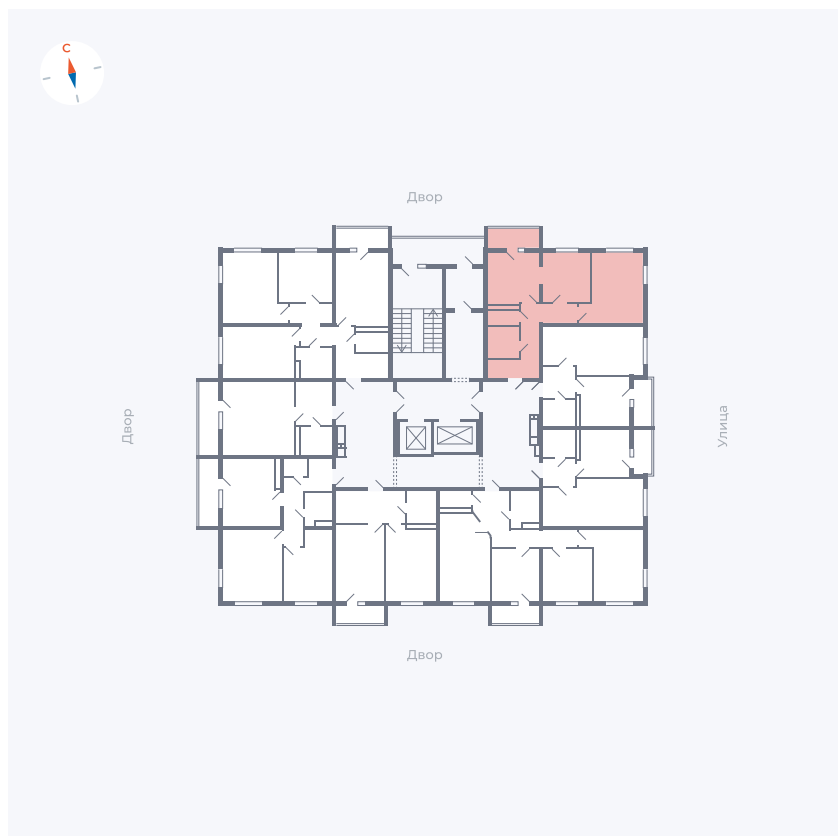

На этаже

Для заметок

Дата генерации: 22.01.2025