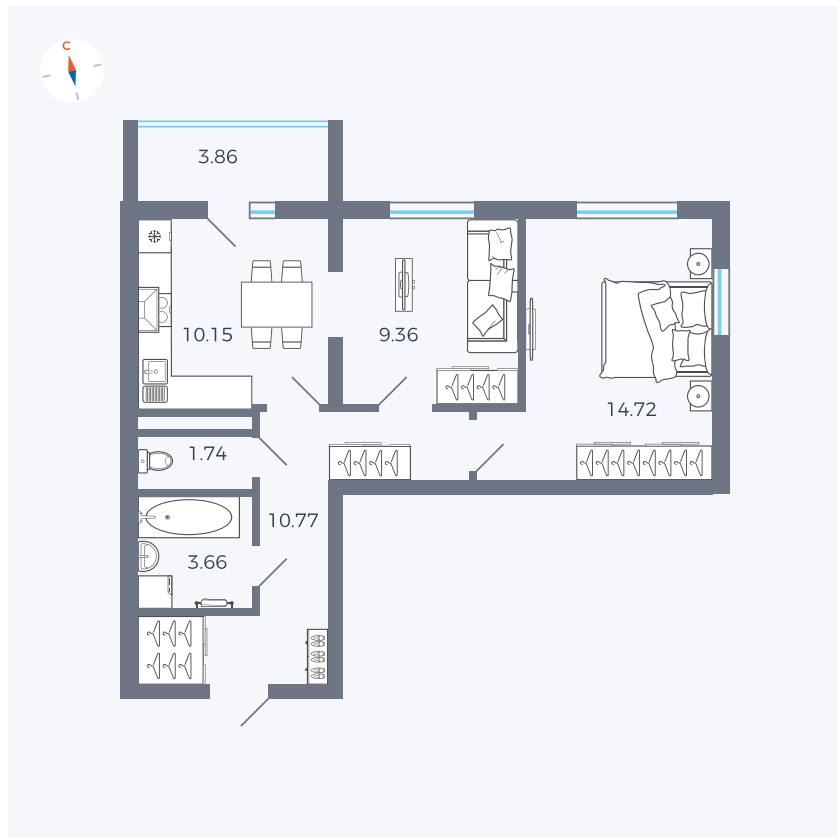

Планировка Тип 280

Квартира 48

Квартал 44.2 / Дом 2 / Секция 1 / Этаж 7

Комнат	2
Площадь	52.33 м ²
Срок сдачи	II кв. 2025
Вид из окна	

Отделка

Цена: **0 Р**

Вы можете забронировать эту квартиру, или получить консультацию позвонив по номеру