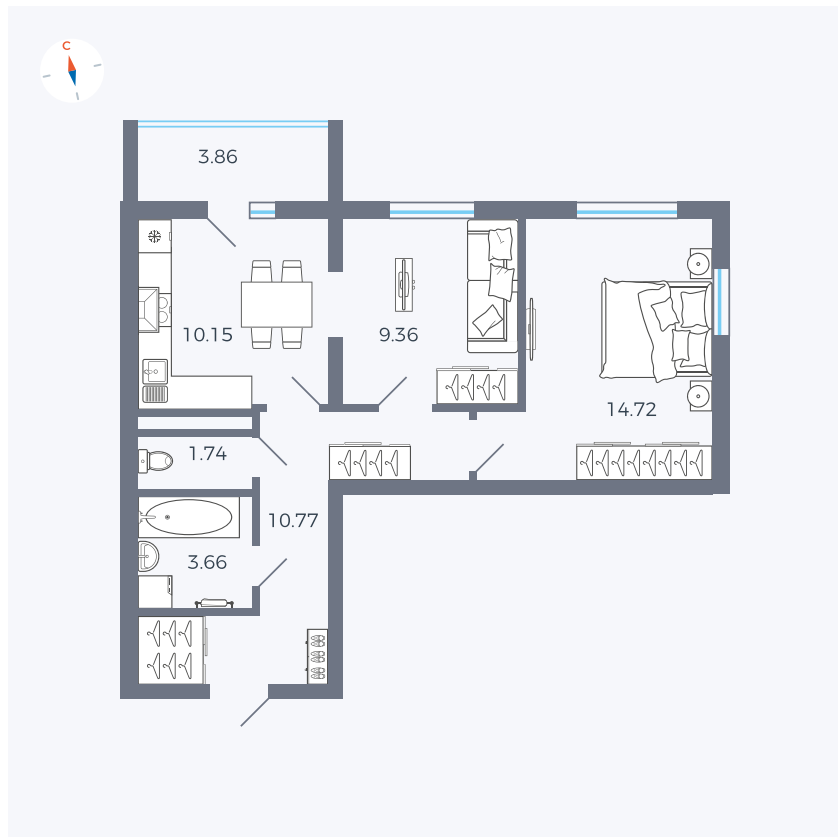

Планировка Тип 280

Квартира 48

Квартал 44.2 / Дом 2 / Секция 1 / Этаж 7

Комнат 2

Площадь 52.33 м²

Срок сдачи II кв. 2025

Вид из окна

Отделка