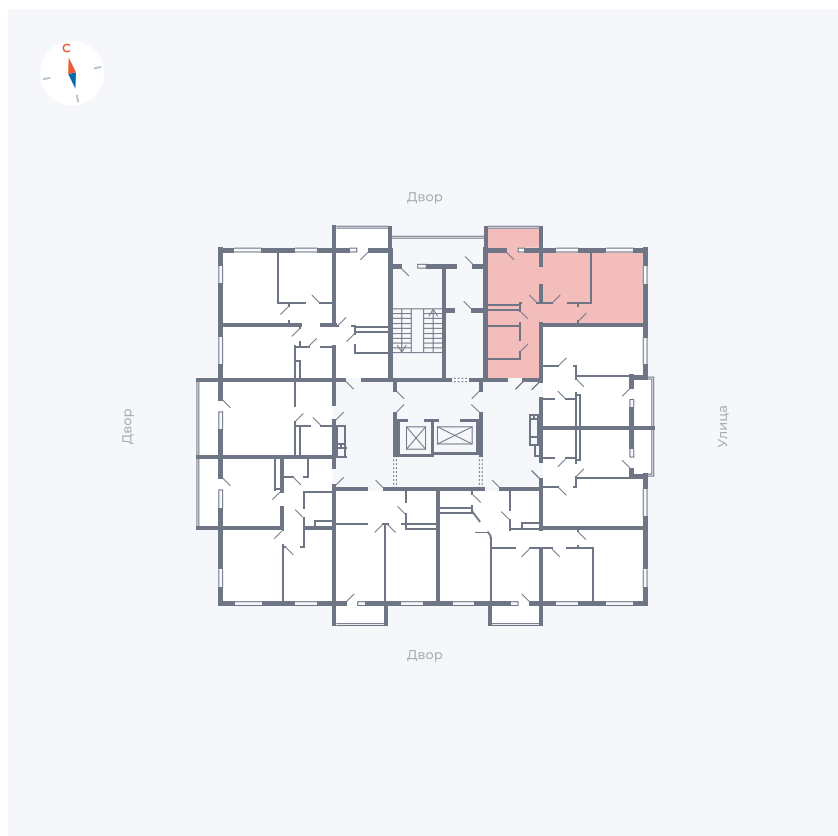

На этаже

Для заметок

Дата генерации: 23.01.2025