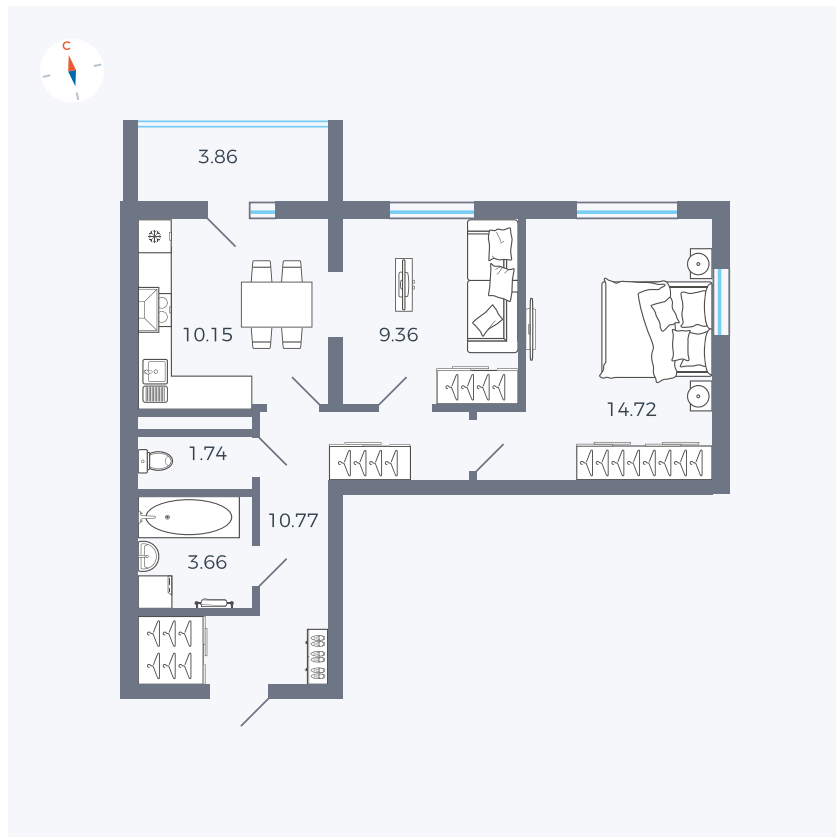

Планировка Тип 280

# Квартира 48

Квартал 44.2 / Дом 2 / Секция 1 / Этаж 7

Комнат ..... 2

Площадь ..... 52.33 м<sup>2</sup>

Срок сдачи ..... II кв. 2025

Вид из окна .....