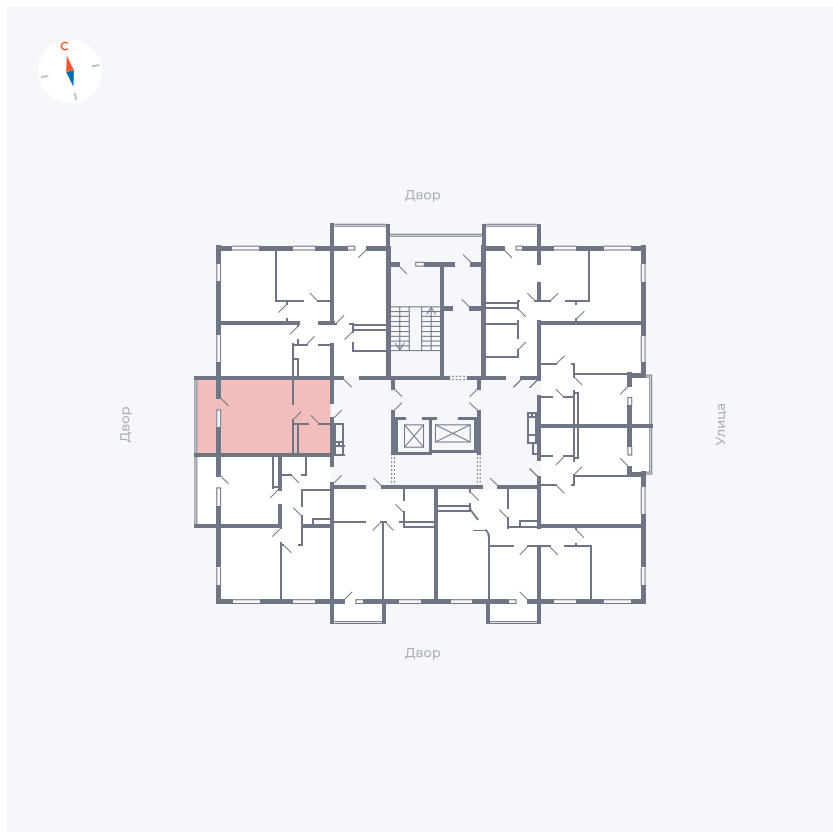

На этаже

Для заметок

Дата генерации: 16.10.2024