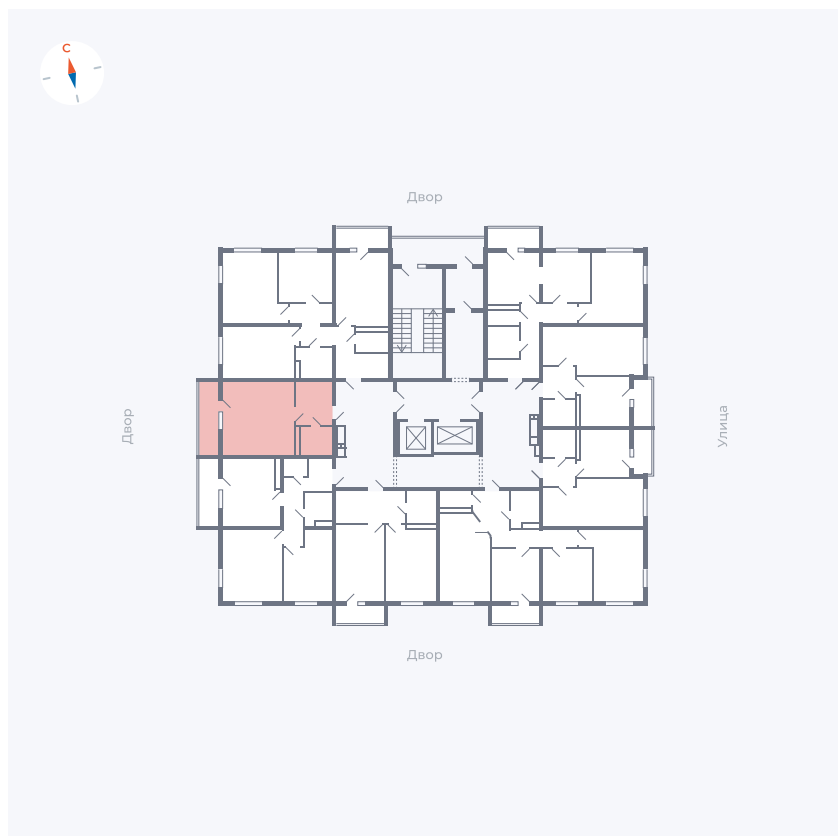

На этаже

Для заметок

Дата генерации: 08.01.2025