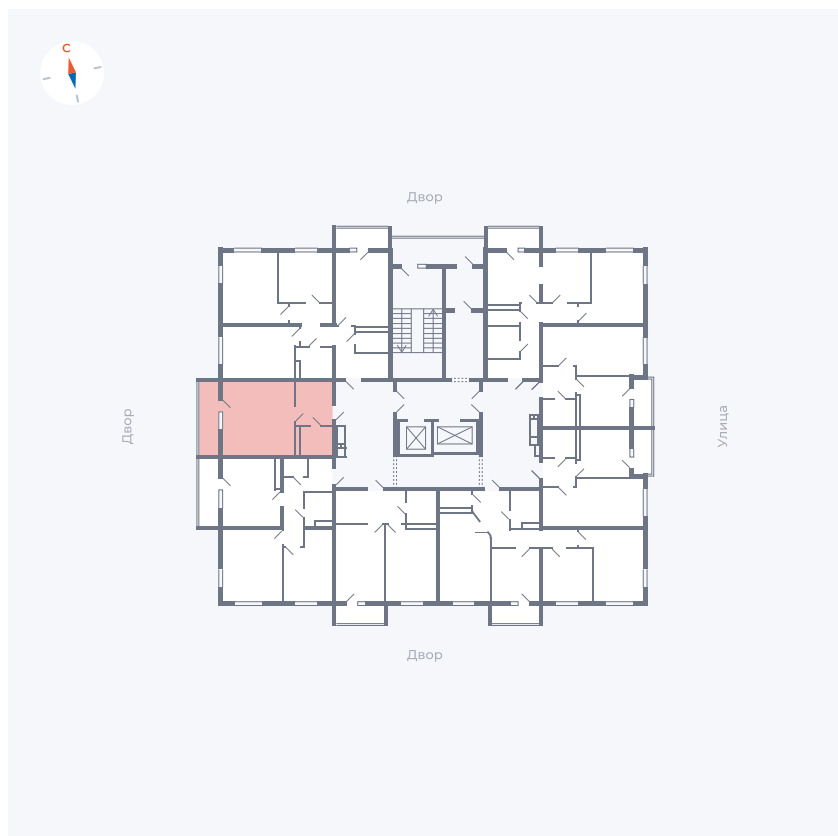

На этаже

Для заметок

Дата генерации: 23.01.2025