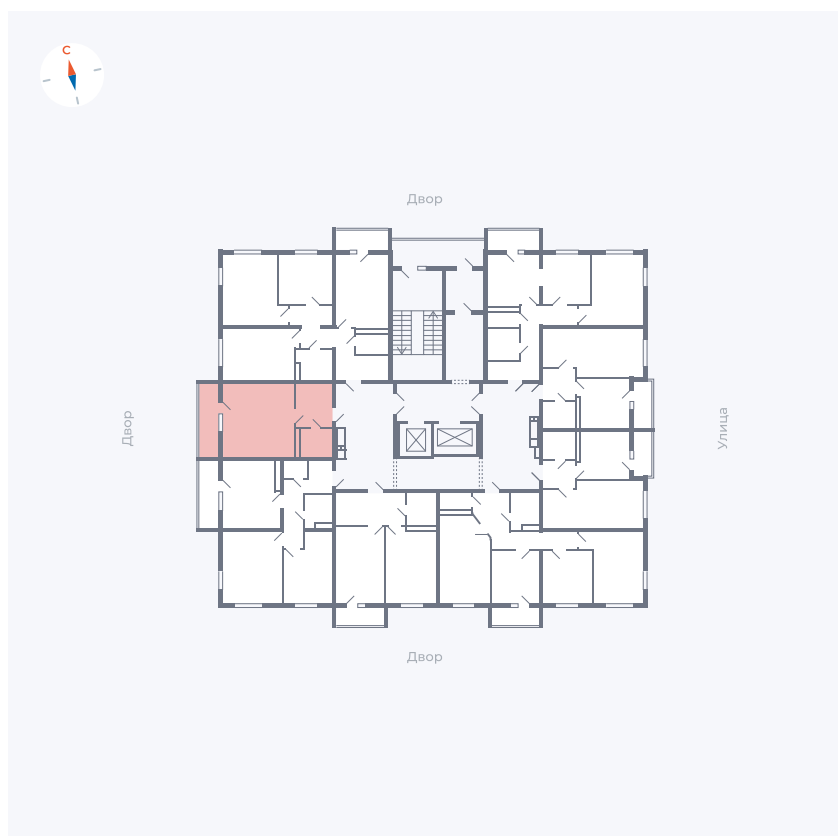

На этаже

Для заметок

Дата генерации: 19.05.2025