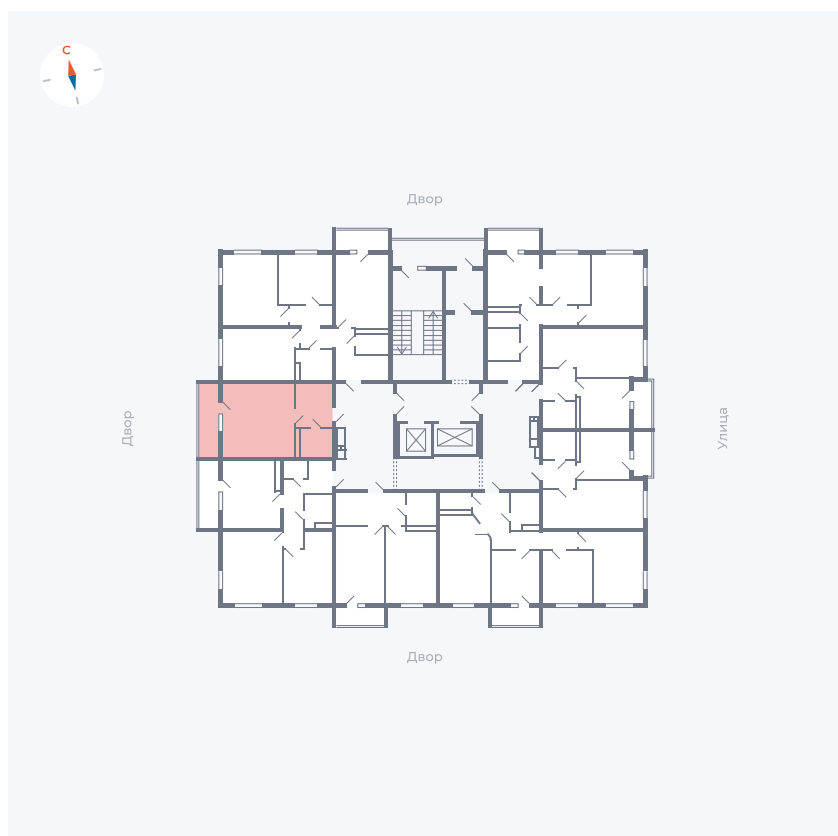

На этаже

Для заметок

Дата генерации: 23.01.2025