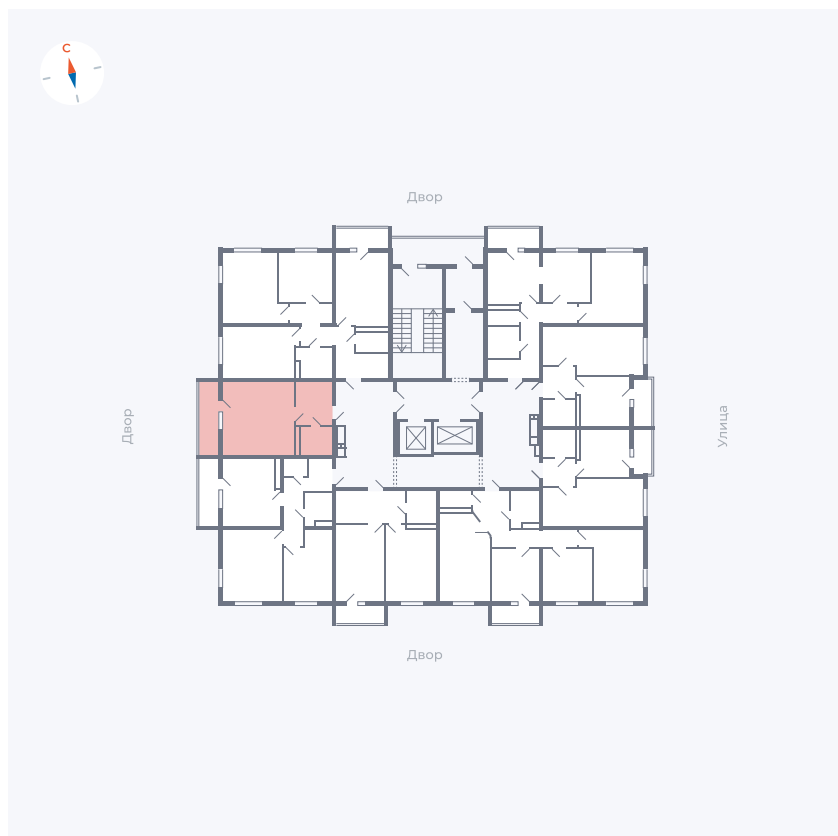

# Квартира 38

Квартал 44.2 / Дом 2 / Секция 1 / Этаж 5

Комнат	Студия
Площадь	32.89 м <sup>2</sup>
Срок сдачи	II кв. 2025
Вид из окна	Аллея

## На этаже