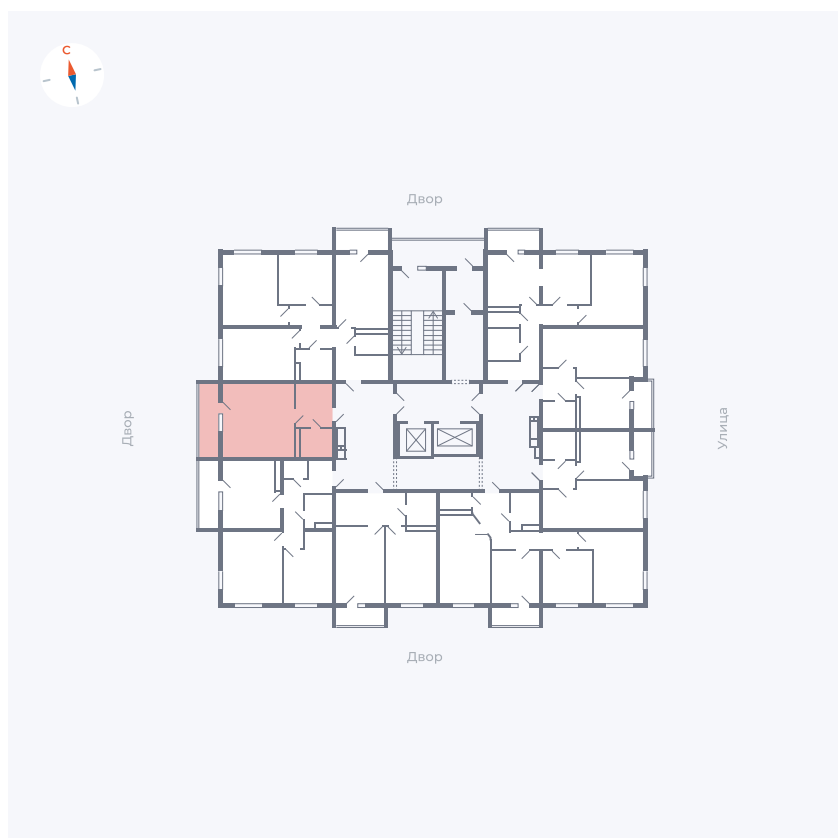

На этаже

Для заметок

Дата генерации: 23.02.2025