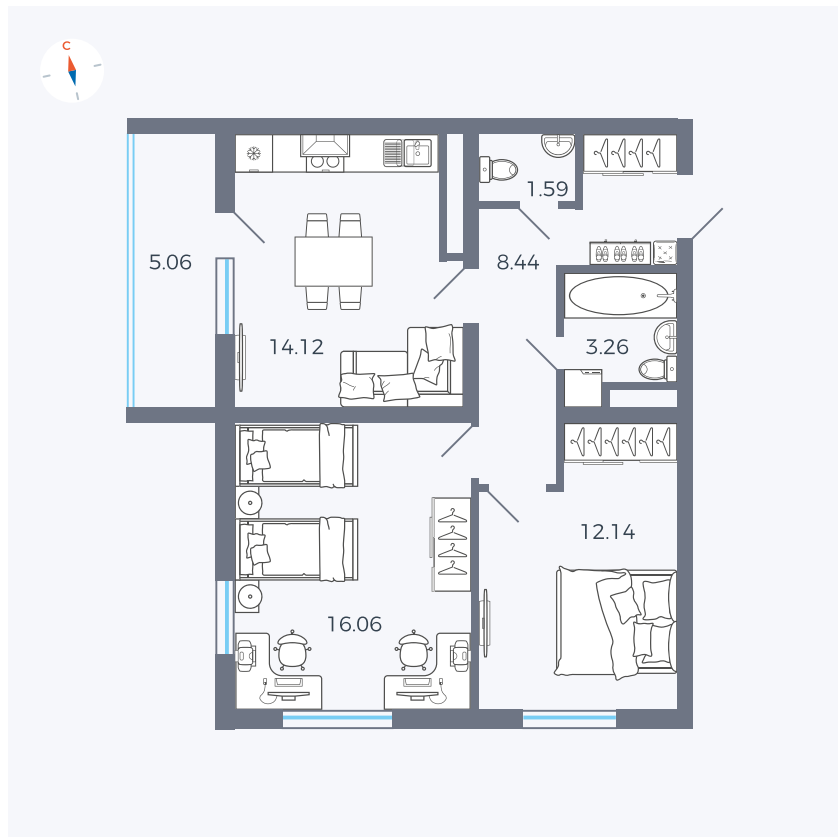

Планировка Тип 274

Квартира 37

Квартал 44.2 / Дом 2 / Секция 1 / Этаж 5

Комнат	2
Площадь	58.14 м ²
Срок сдачи	II кв. 2025
Вид из окна	Аллея

Отделка

Цена:

0 Р

Вы можете забронировать эту квартиру, или получить консультацию позвонив по номеру