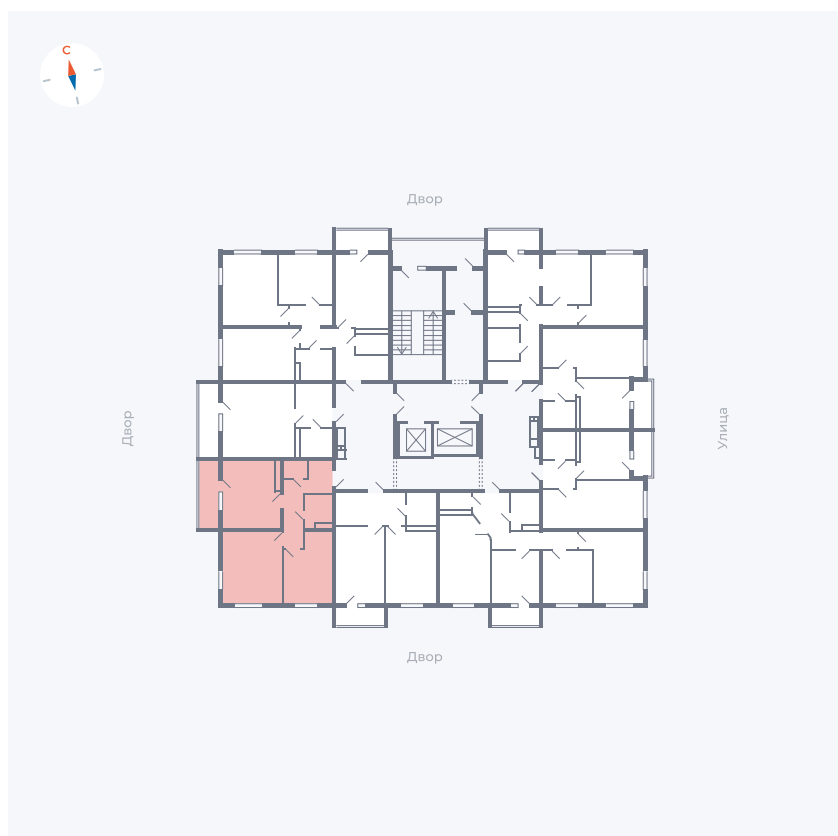

На этаже

Для заметок

Дата генерации: 18.12.2024