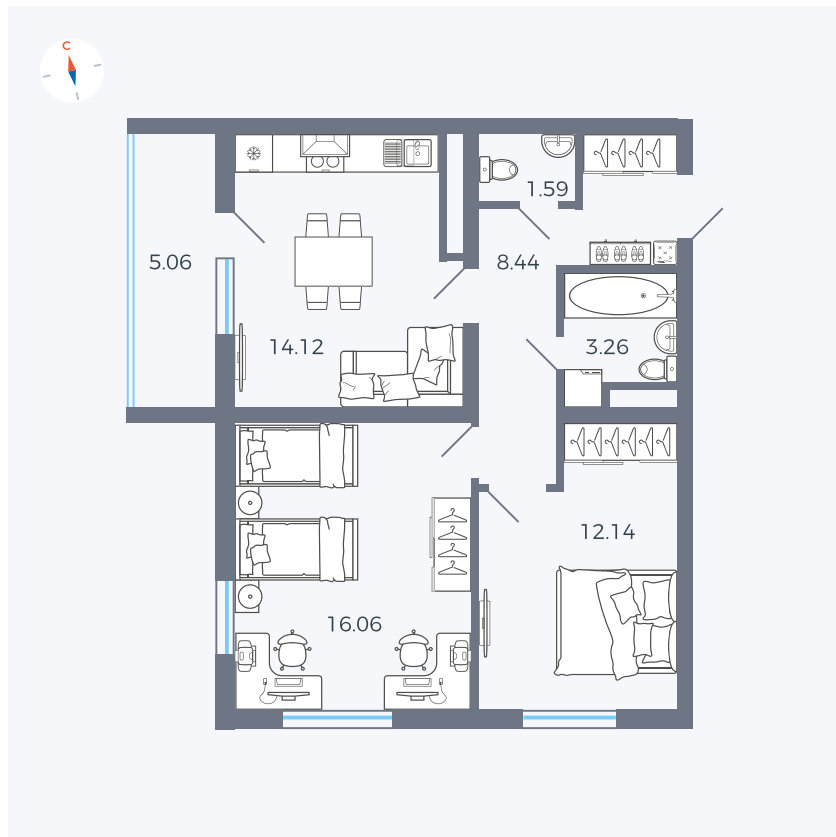

Планировка Тип 274

Квартира 37

Квартал 44.2 / Дом 2 / Секция 1 / Этаж 5

Комнат	2
Площадь	58.14 м ²
Срок сдачи	II кв. 2025
Вид из окна	Аллея

Отделка

Цена:

0 Р

Вы можете забронировать эту квартиру, или получить консультацию позвонив по номеру