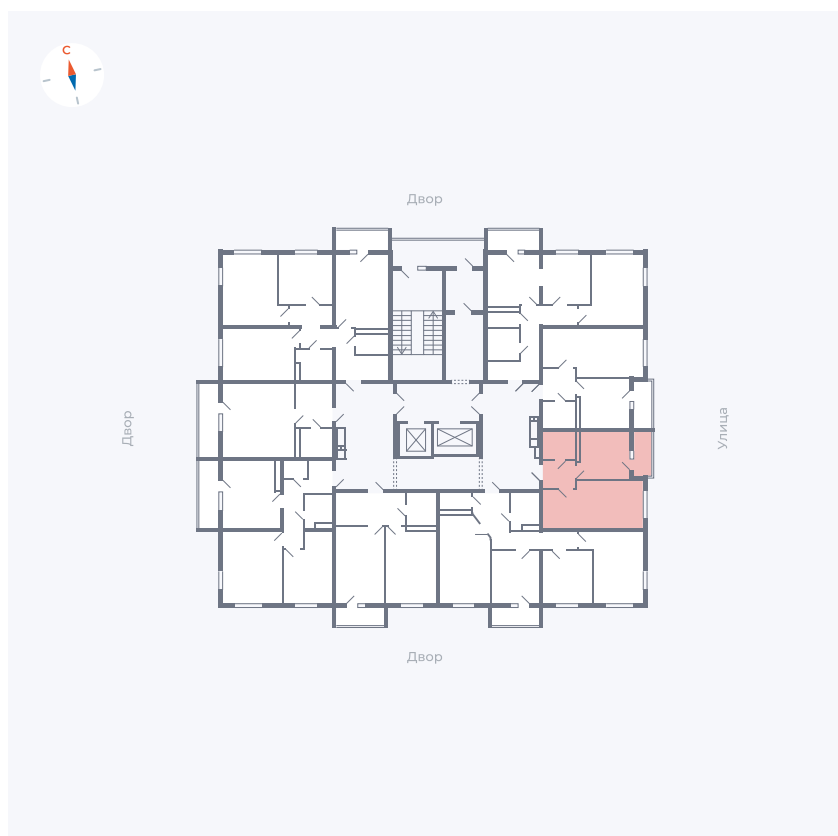

На этаже

Для заметок

Дата генерации: 07.01.2025