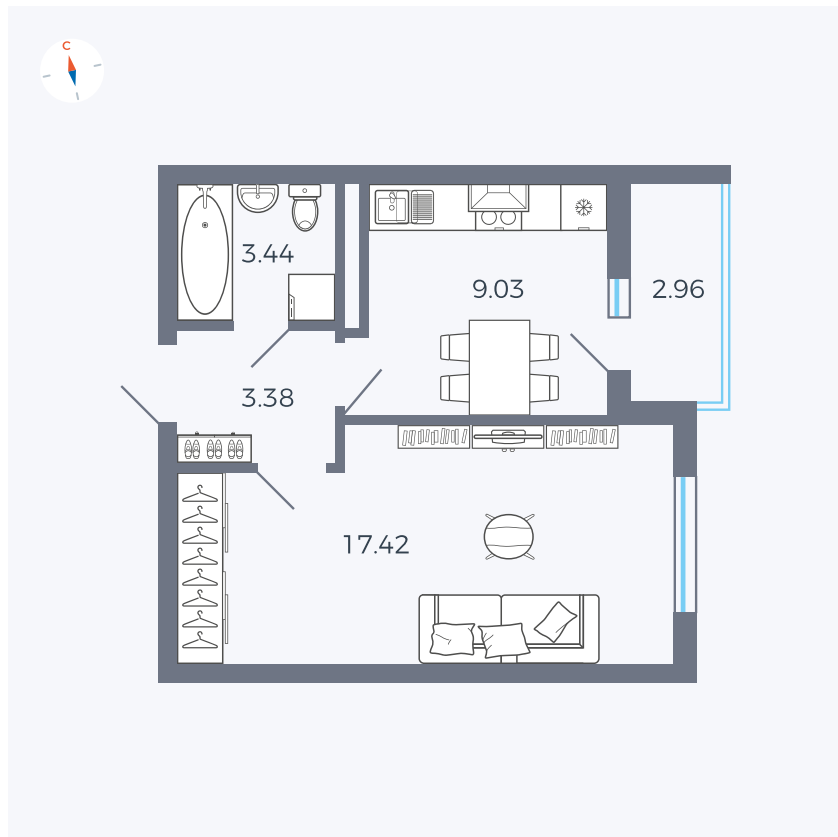

Планировка Тип 114з

Квартира 34

Квартал 44.2 / Дом 2 / Секция 1 / Этаж 5

Комнат	1
Площадь	34.75 м ²
Срок сдачи	II кв. 2025
Вид из окна	Улица

Отделка

Цена:

0 ₪

Вы можете забронировать эту квартиру, или получить консультацию позвонив по номеру