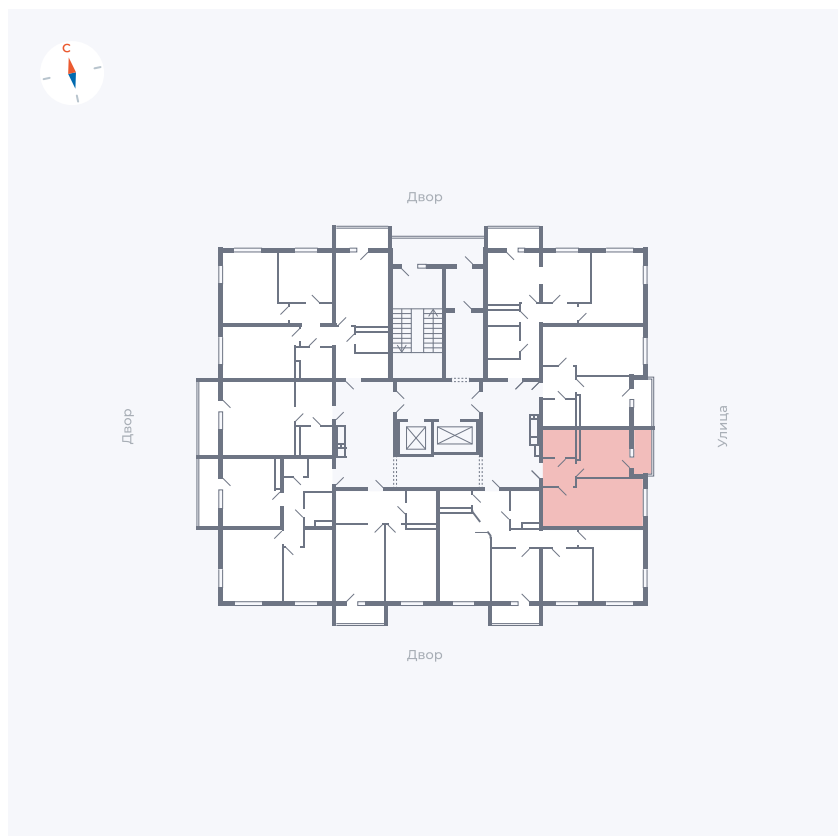

На этаже

Для заметок

Дата генерации: 07.01.2025