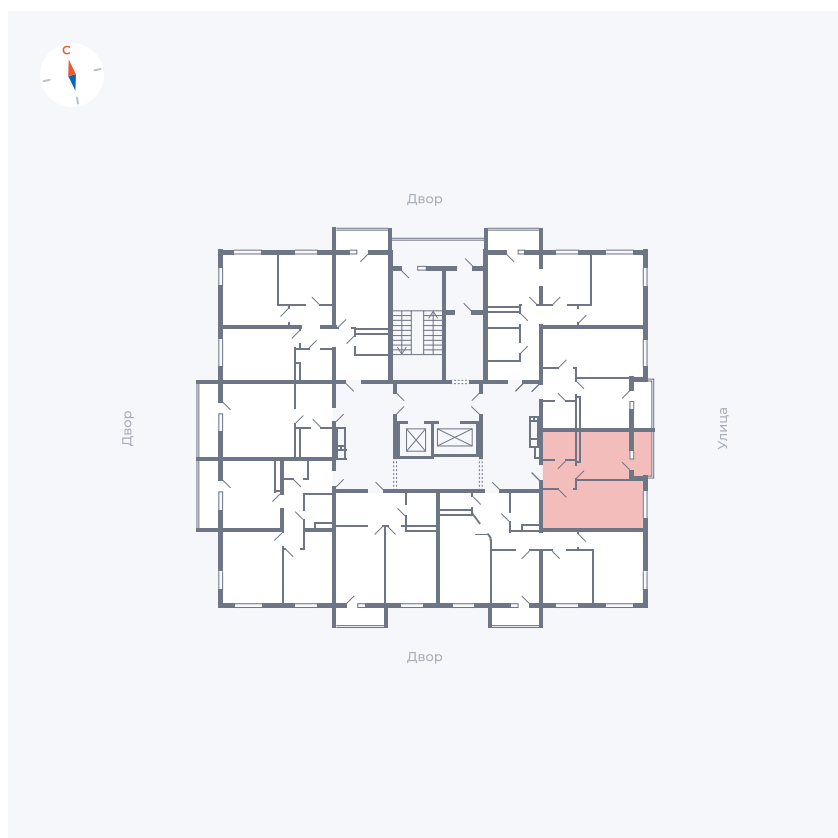

На этаже

Для заметок

Дата генерации: 23.02.2025