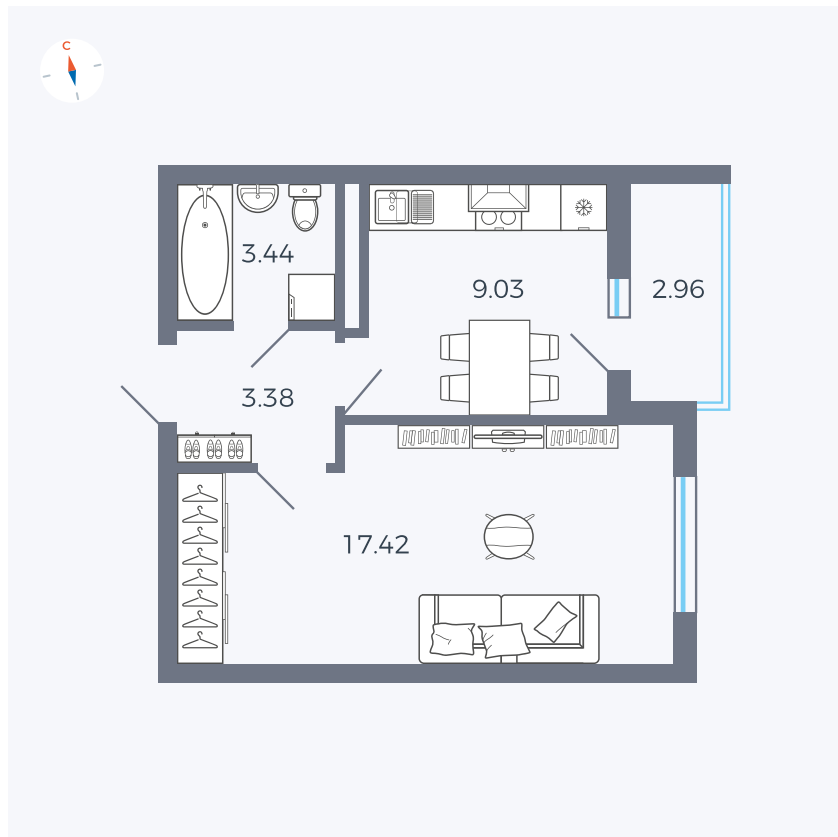

Планировка Тип 114з

Квартира 34

Квартал 44.2 / Дом 2 / Секция 1 / Этаж 5

Комнат	1
Площадь	34.75 м ²
Срок сдачи	II кв. 2025
Вид из окна	Улица

Отделка

Цена: **0 Р**

Вы можете забронировать эту квартиру, или получить консультацию позвонив по номеру