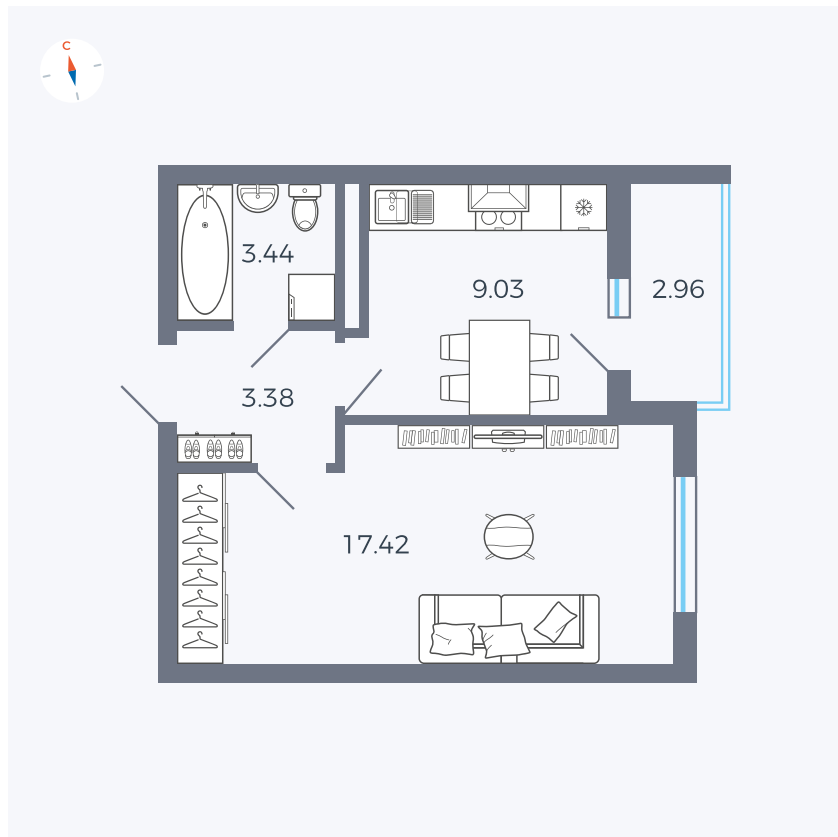

Планировка Тип 114з

# Квартира 34

Квартал 44.2 / Дом 2 / Секция 1 / Этаж 5

Комнат ..... 1

Площадь ..... 34.75 м<sup>2</sup>

Срок сдачи ..... II кв. 2025

Вид из окна ..... Улица