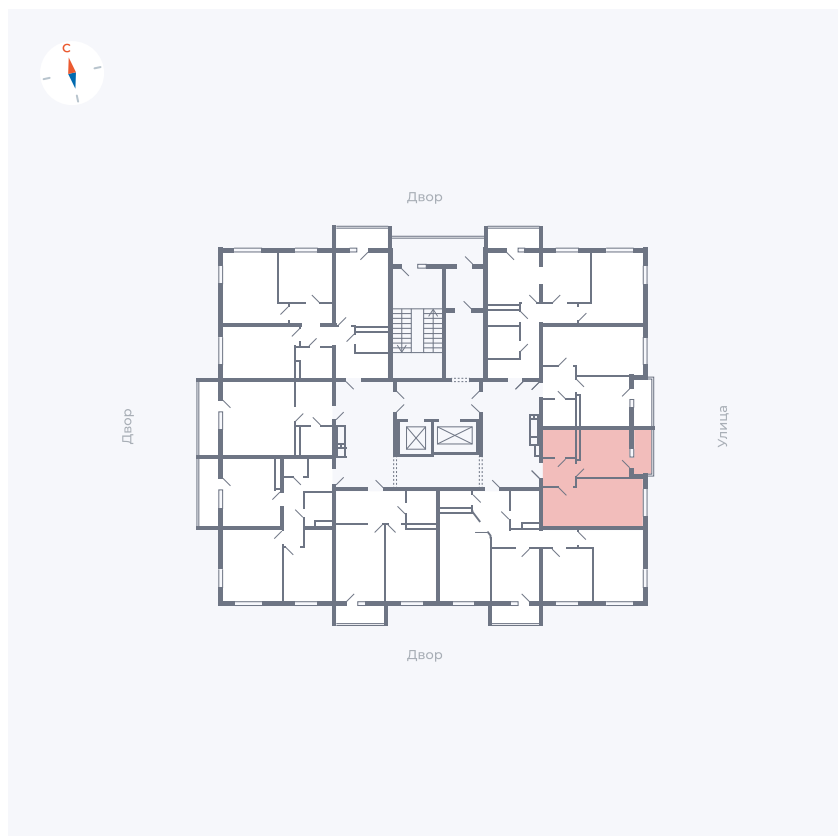

На этаже

Для заметок

Дата генерации: 22.11.2024