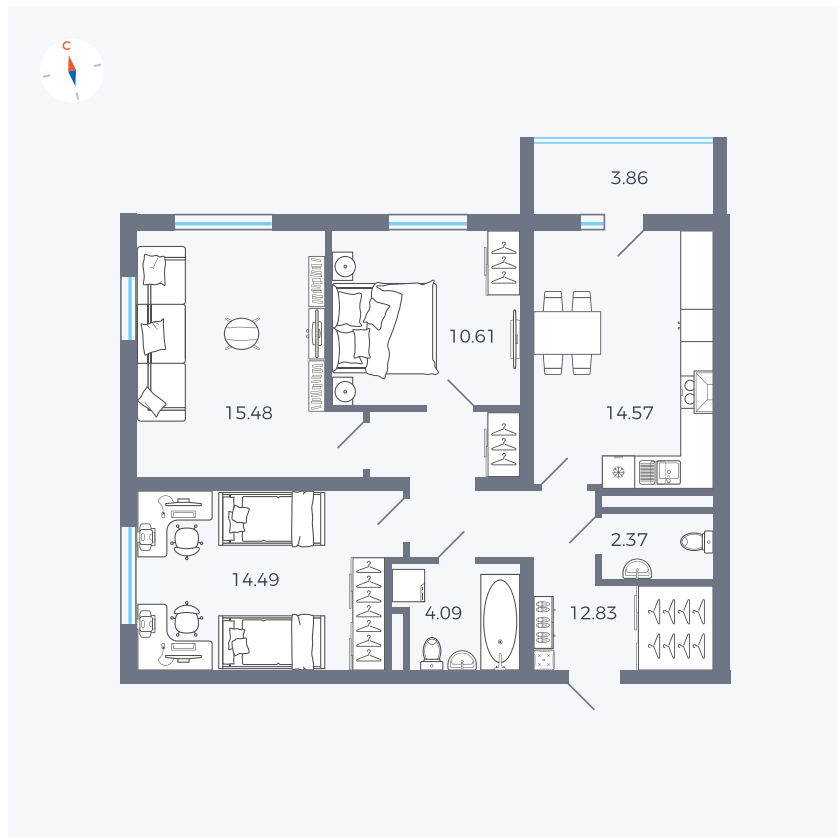

Планировка Тип 335

# Квартира 31

Квартал 44.2 / Дом 2 / Секция 1 / Этаж 4

Комнат	3
Площадь	76.37 м <sup>2</sup>
Срок сдачи	II кв. 2025
Вид из окна	Аллея