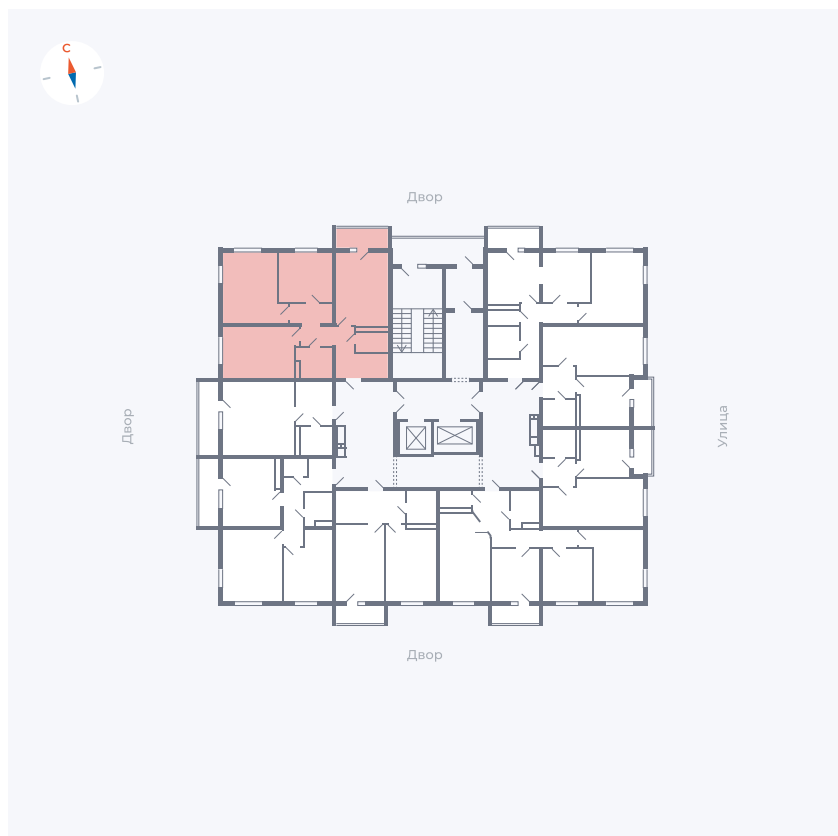

Планировка Тип 335

# Квартира 31

Квартал 44.2 / Дом 2 / Секция 1 / Этаж 4

Комнат	3
Площадь	76.37 м <sup>2</sup>
Срок сдачи	II кв. 2025
Вид из окна	Аллея