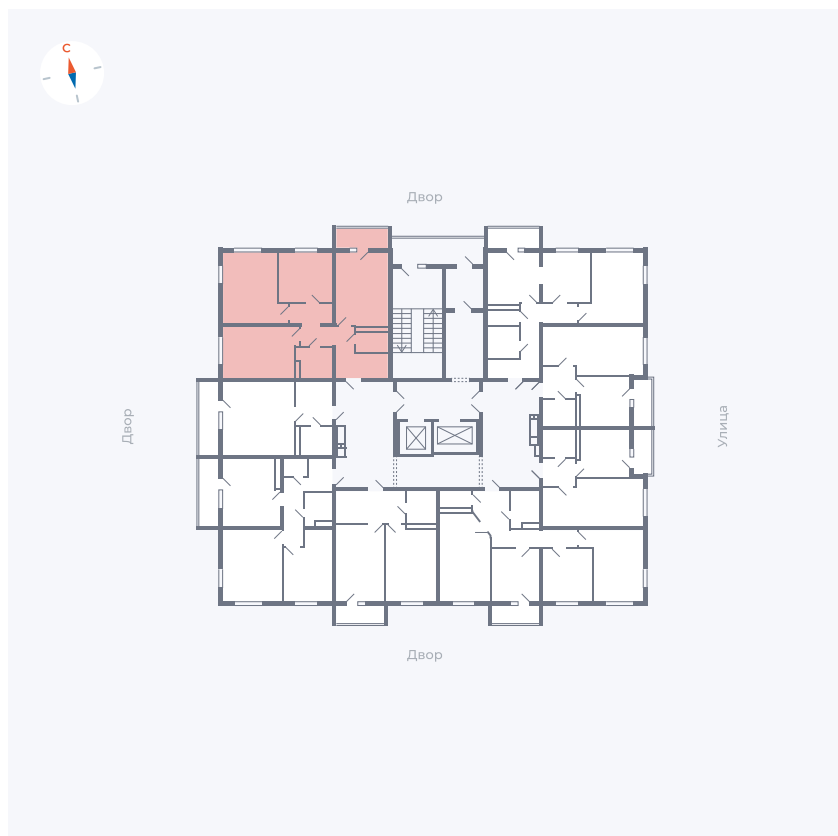

На этаже

Для заметок

Дата генерации: 22.12.2024