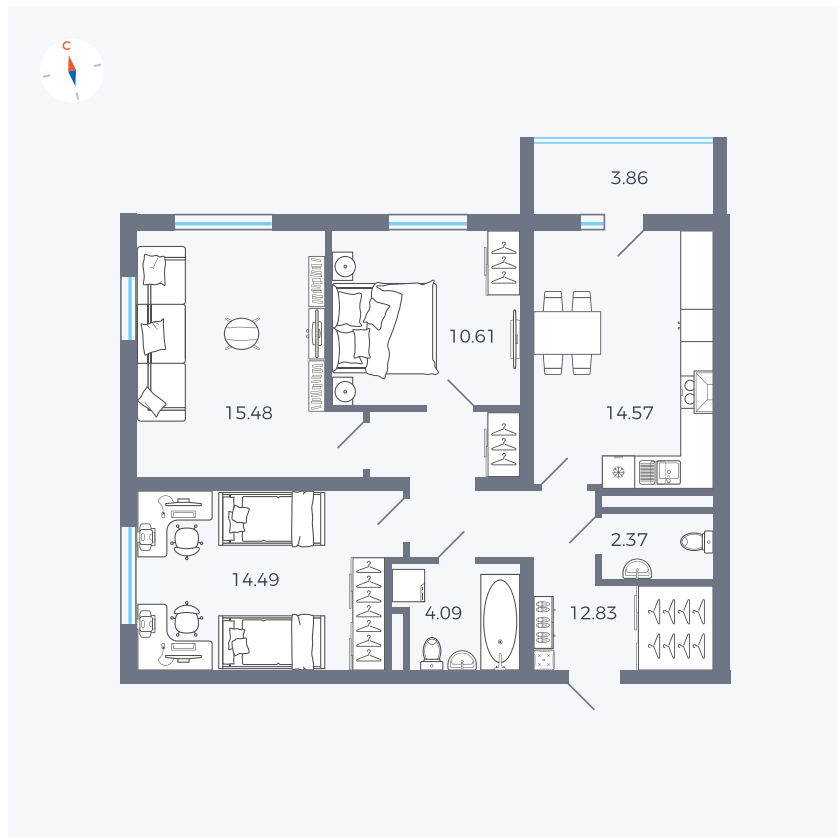

Планировка Тип 335

Квартира 31

Квартал 44.2 / Дом 2 / Секция 1 / Этаж 4

Комнат	3
Площадь	76.37 м ²
Срок сдачи	II кв. 2025
Вид из окна	Аллея

Отделка

Цена: **0 Р**

Вы можете забронировать эту квартиру, или получить консультацию позвонив по номеру