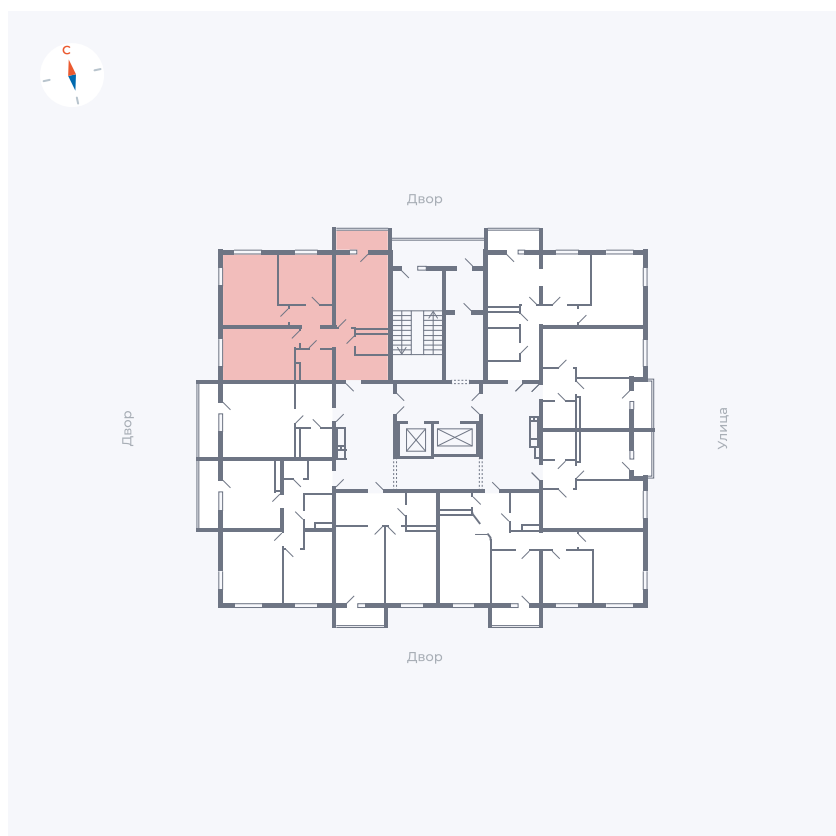

На этаже

Для заметок

Дата генерации: 16.10.2024